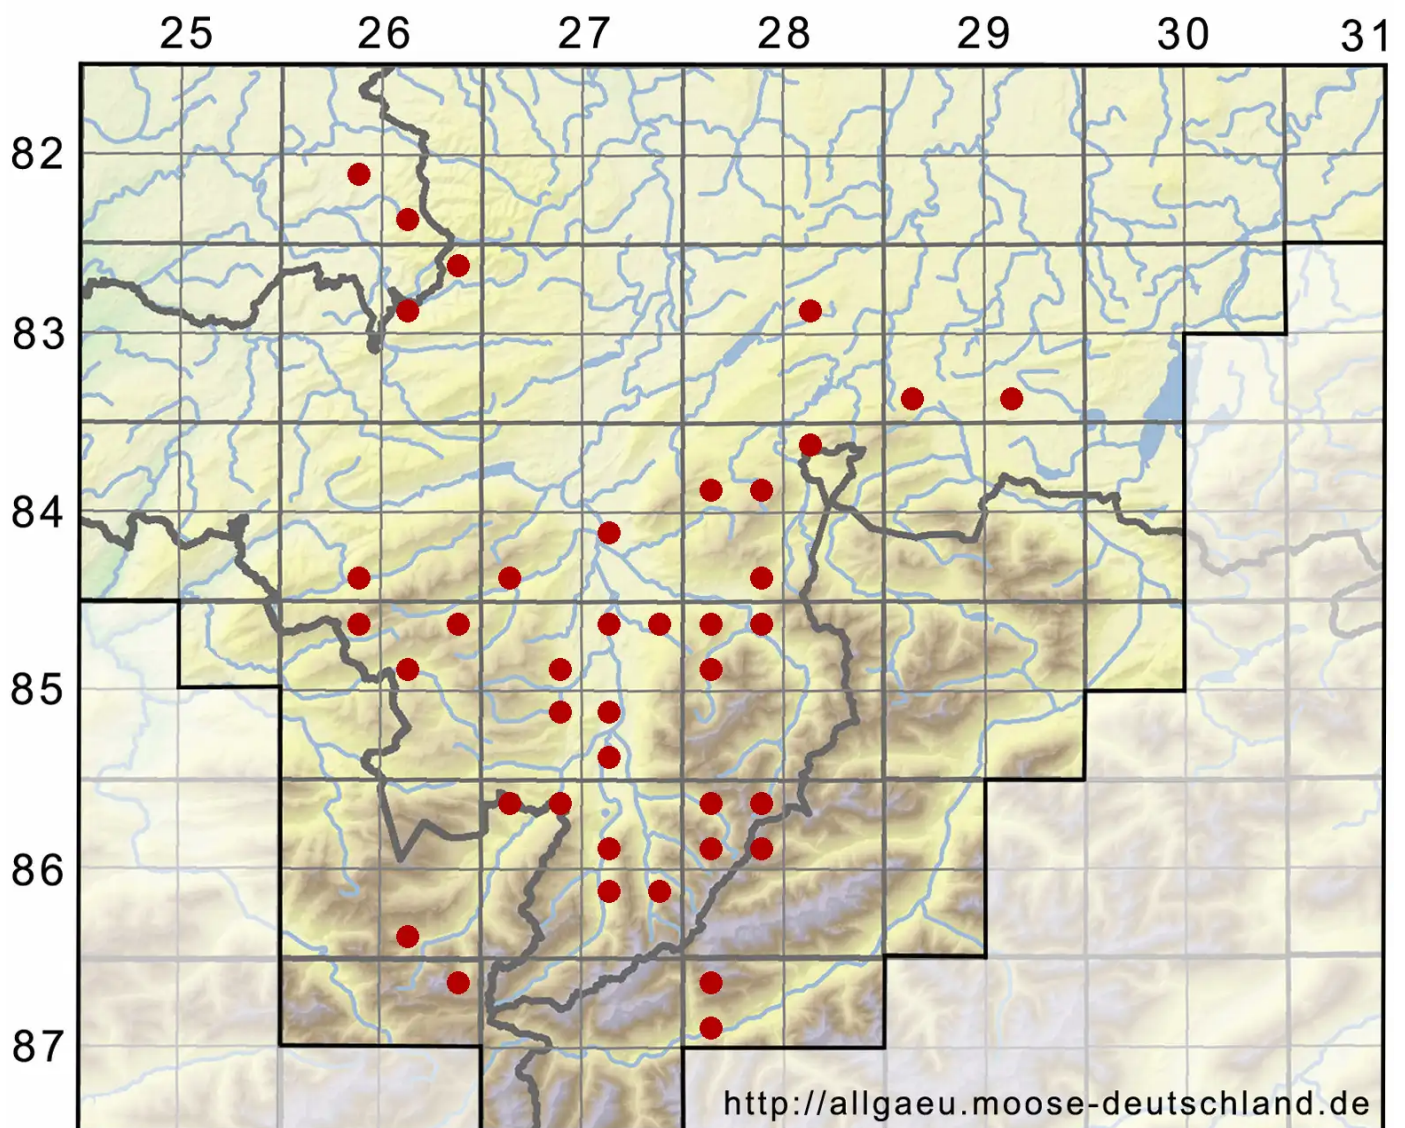

# Orthotrichum striatum Hedw.

Glattfrüchtiges Goldhaarmoos

Legende:

**Symbole:**  
Ausgefülltes Symbol:  
Zeitraum von 1980 bis heute (Aktuelle Angabe)  
Leeres Symbol:  
Zeitraum vor 1980 (Altangabe)  
Quadrat: Herbarbeleg