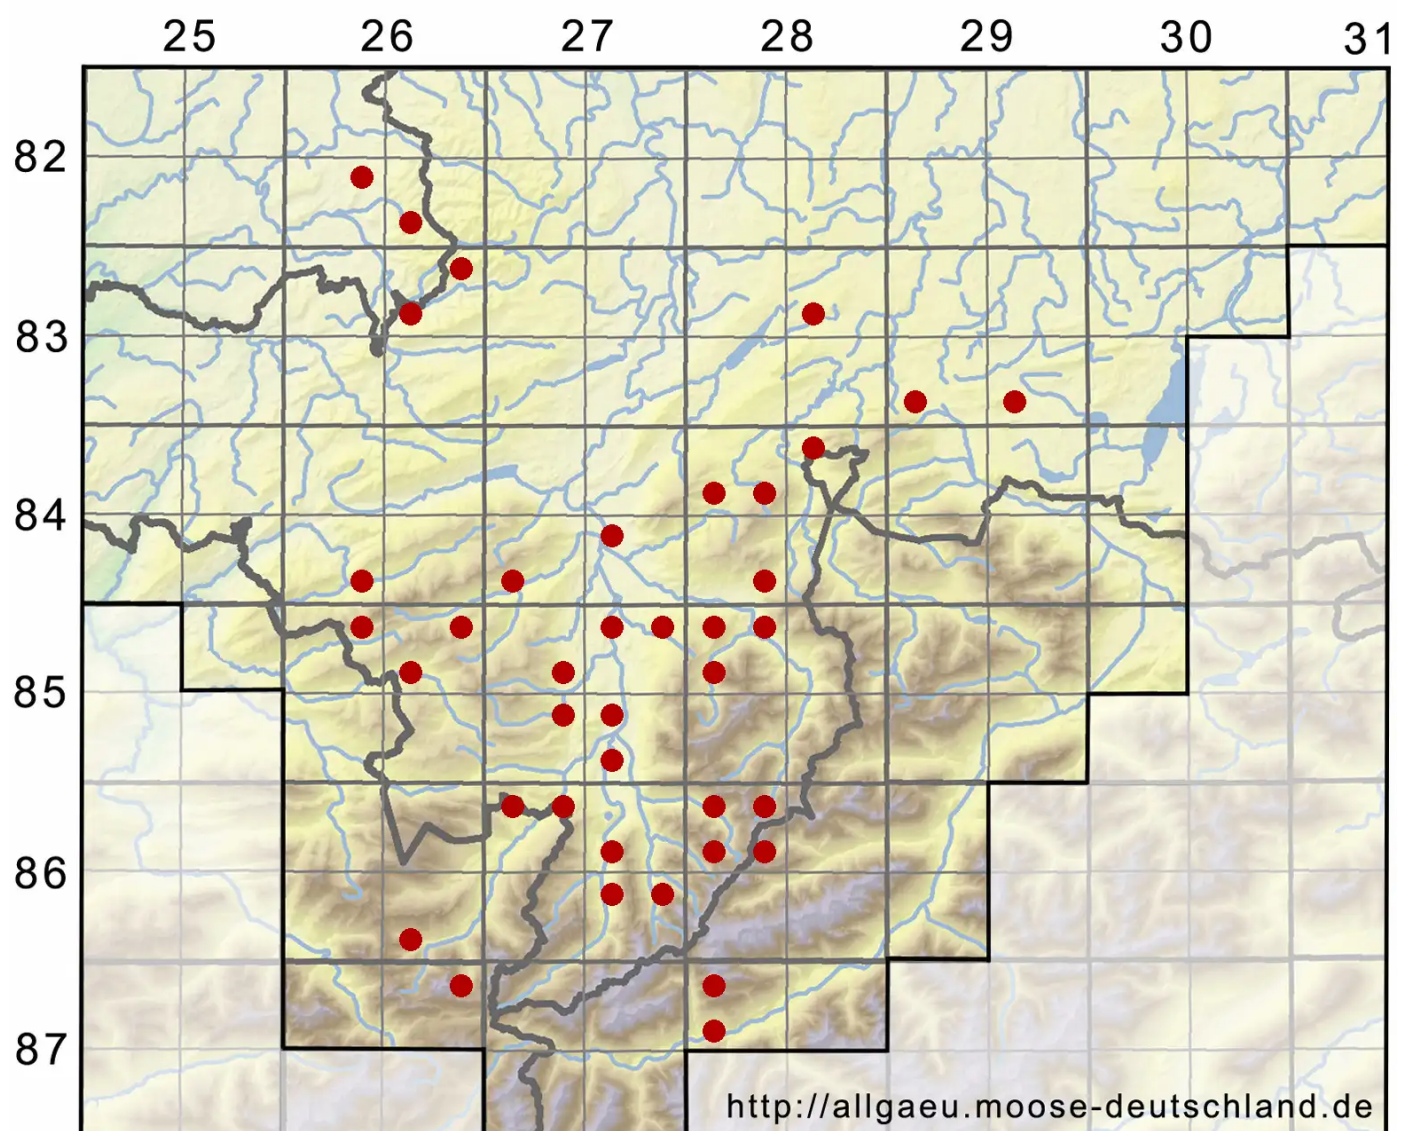

Orthotrichum striatum Hedw.

Glattfrüchtiges Goldhaarmoos

Legende:

- Symbole:**
Ausgefülltes Symbol:
Zeitraum von 1980 bis heute (Aktuelle Angabe)
Leeres Symbol:
Zeitraum vor 1980 (Altangabe)
Quadrat: Herbarbeleg