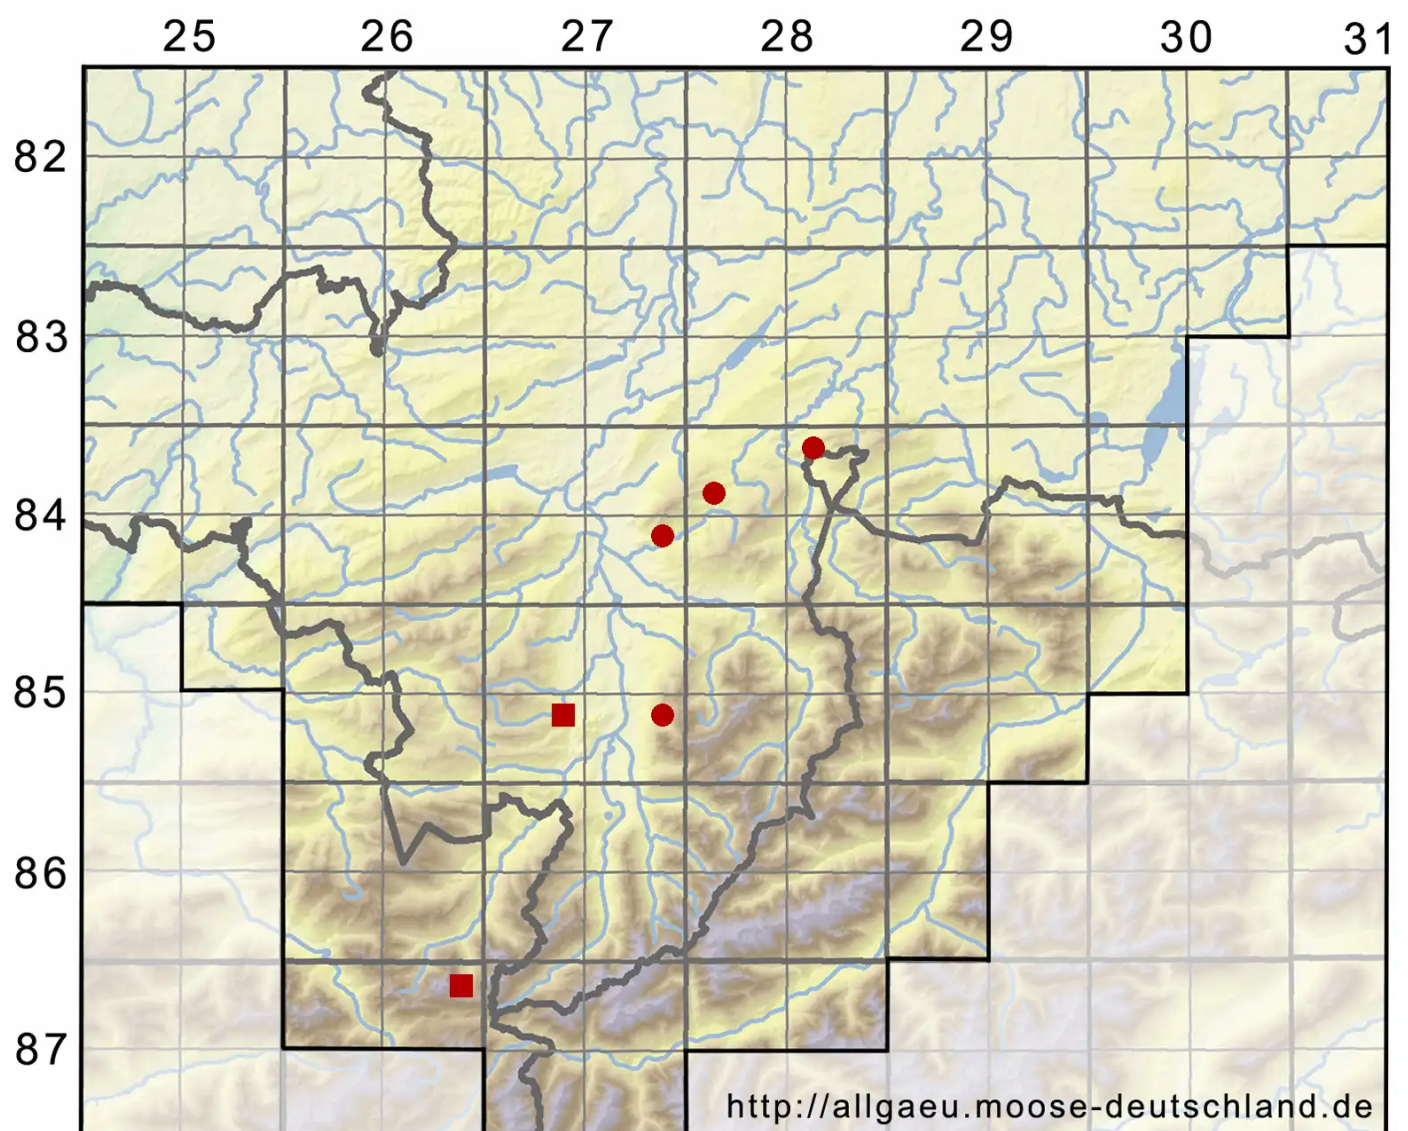

Ulotia hutchinsiae (Sm.) Hammar

Amerikanisches Krausblattmoos

Legende:

Symbole:

Ausgefülltes Symbol:
Zeitraum von 1980 bis heute (Aktuelle Angabe)

Leeres Symbol:
Zeitraum vor 1980 (Altangabe)

Quadrat: Herbarbeleg