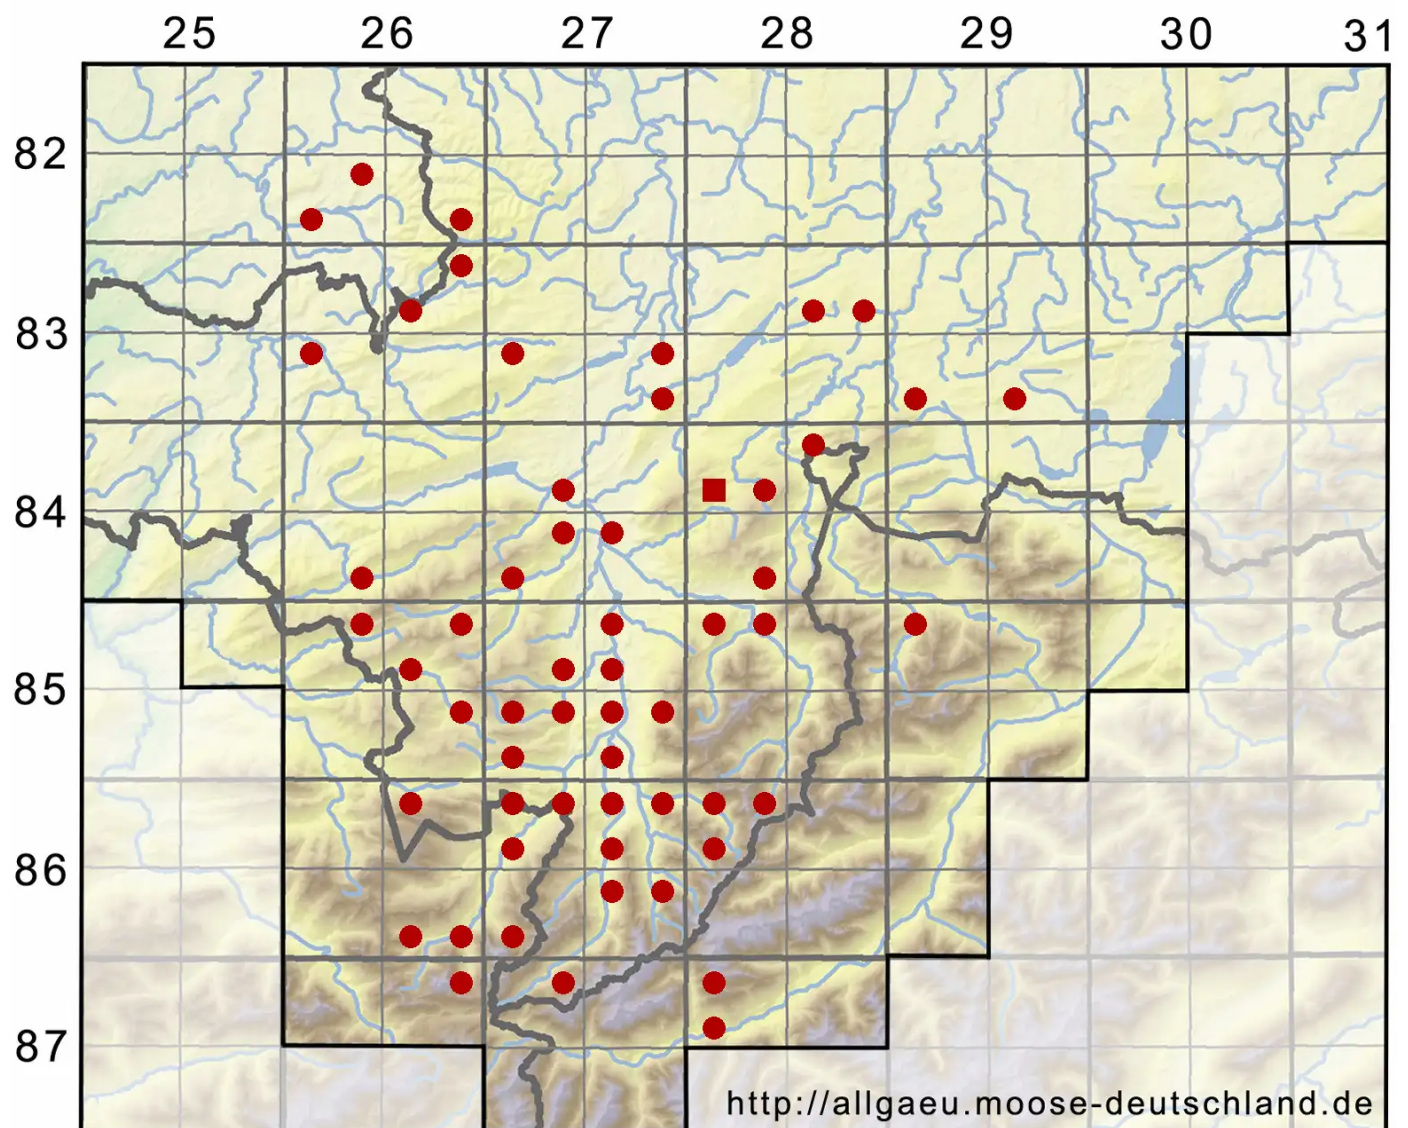

Orthotrichum speciosum Nees

Schönes Goldhaarmoos

Legende:

Symbole:
Ausgefülltes Symbol:
Zeitraum von 1980 bis heute (Aktuelle Angabe)
Leeres Symbol:
Zeitraum vor 1980 (Altangabe)
Quadrat: Herbarbeleg