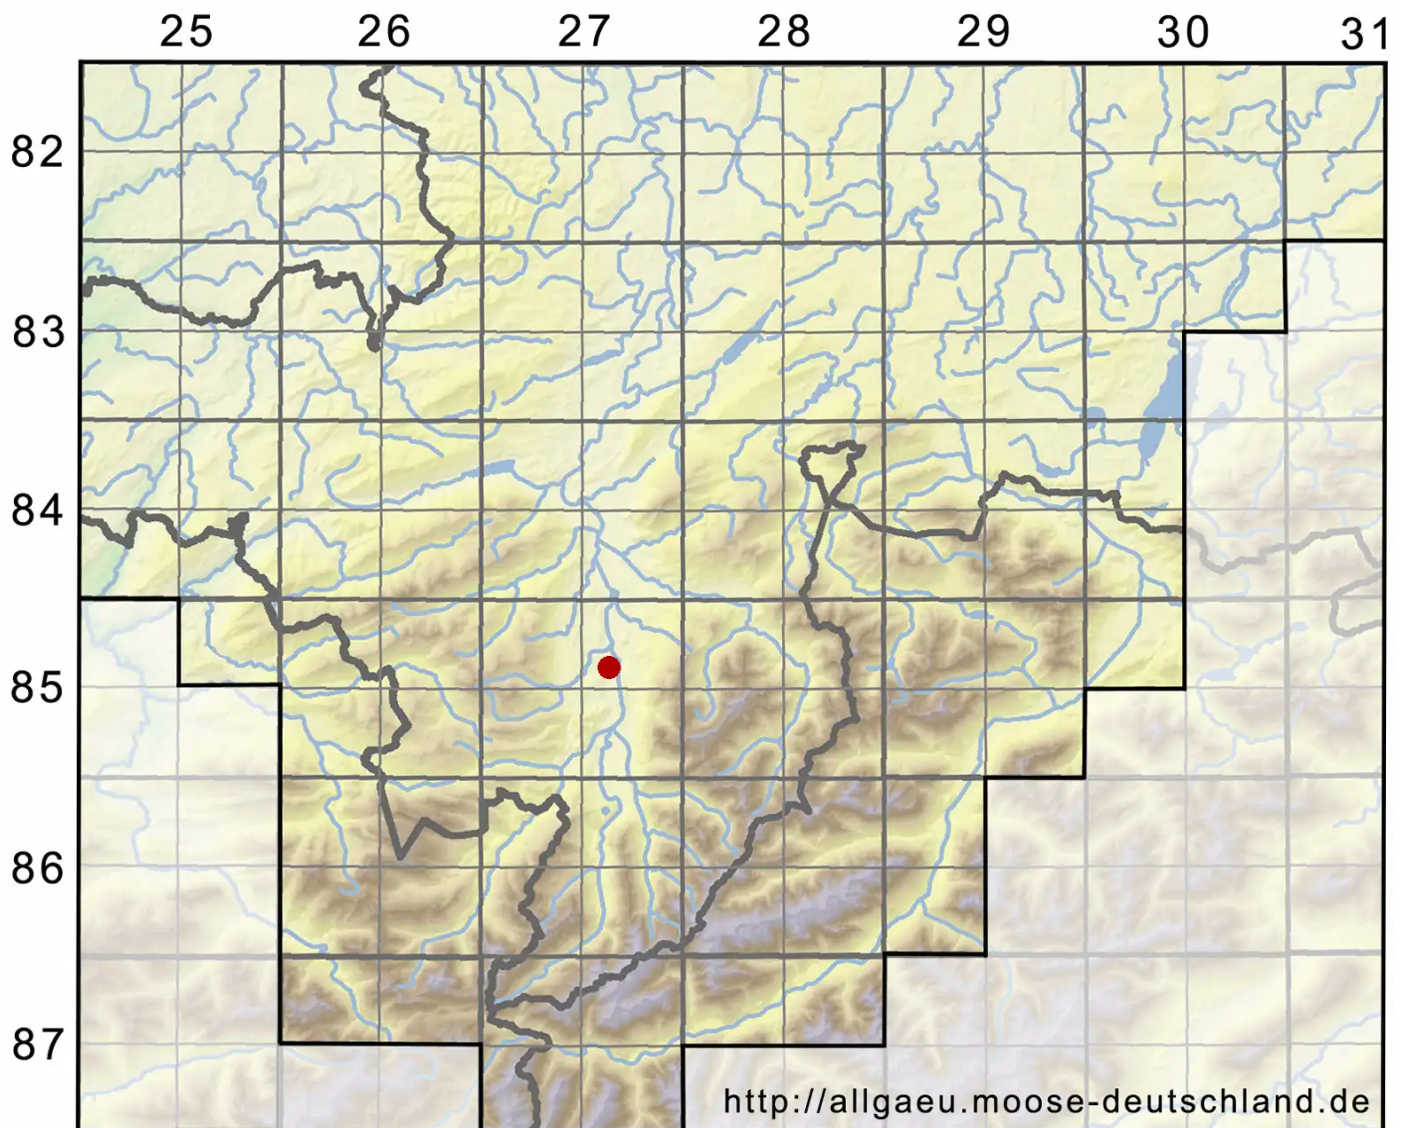

# Orthotrichum cupulatum var. riparium Huebener

Ufer-Becher-Goldhaarmoos

Legende:

**Symbole:**

Ausgefülltes Symbol:  
Zeitraum von 1980 bis heute (Aktuelle Angabe)

Leeres Symbol:  
Zeitraum vor 1980 (Altangabe)

Quadrat: Herbarbeleg