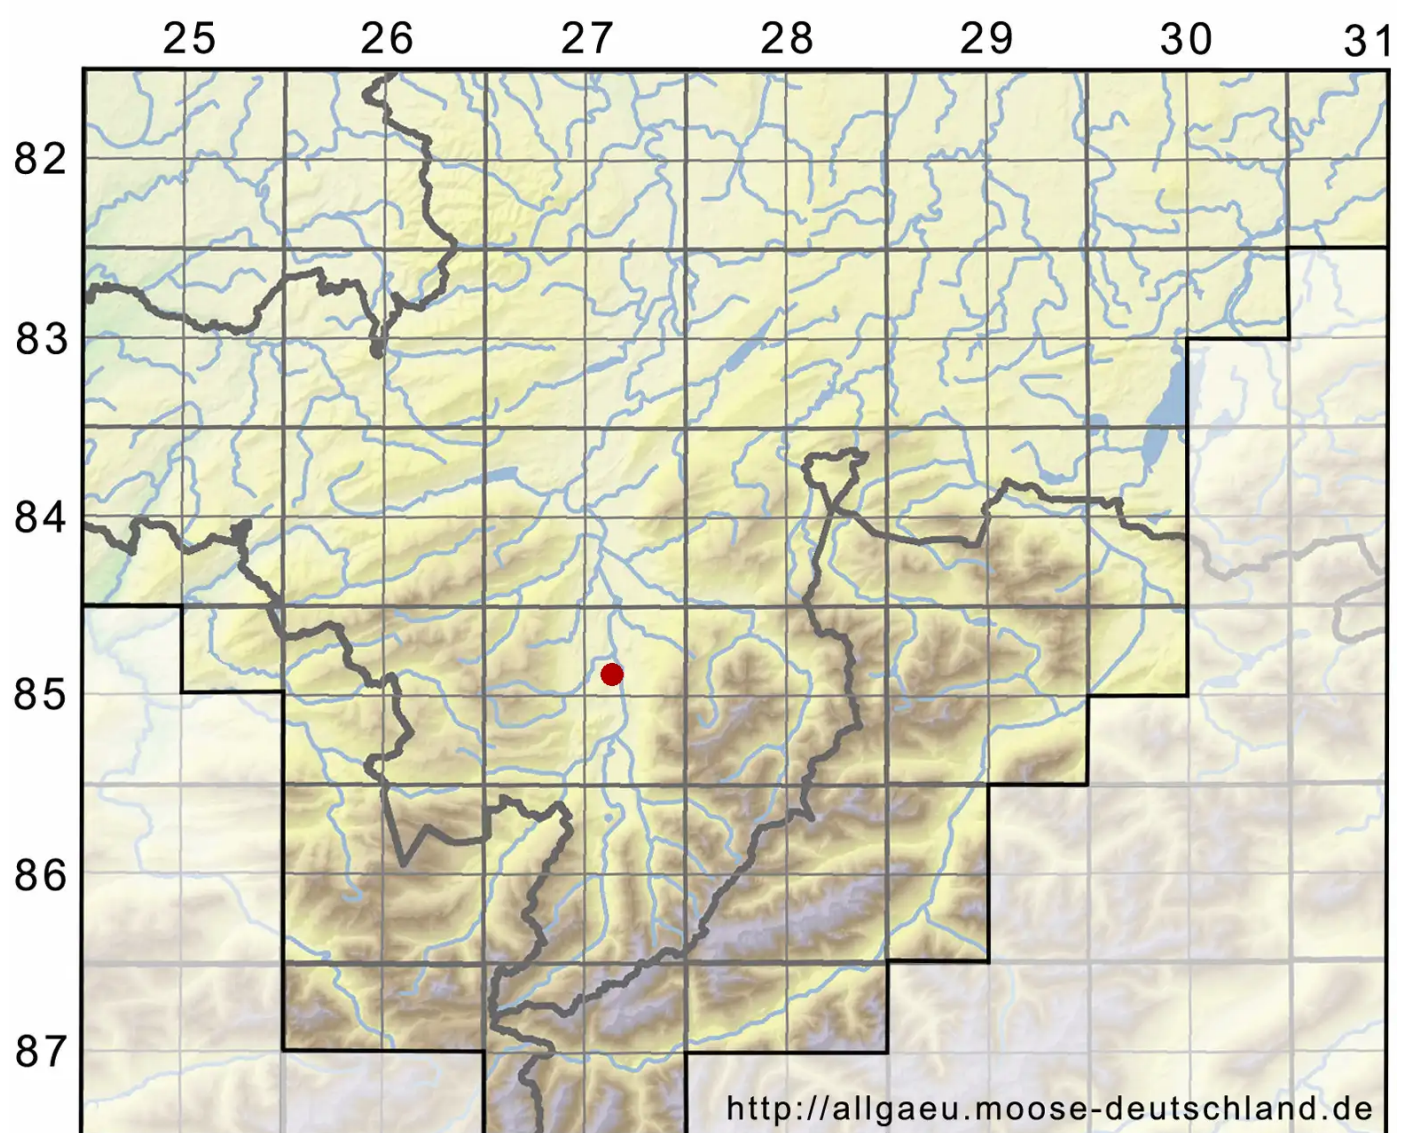

Orthotrichum cupulatum var. riparium Huebener

Ufer-Becher-Goldhaarmoos

Legende:

Symbole:

Ausgefülltes Symbol:
Zeitraum von 1980 bis heute (Aktuelle Angabe)

Leeres Symbol:
Zeitraum vor 1980 (Altangabe)

Quadrat: Herbarbeleg