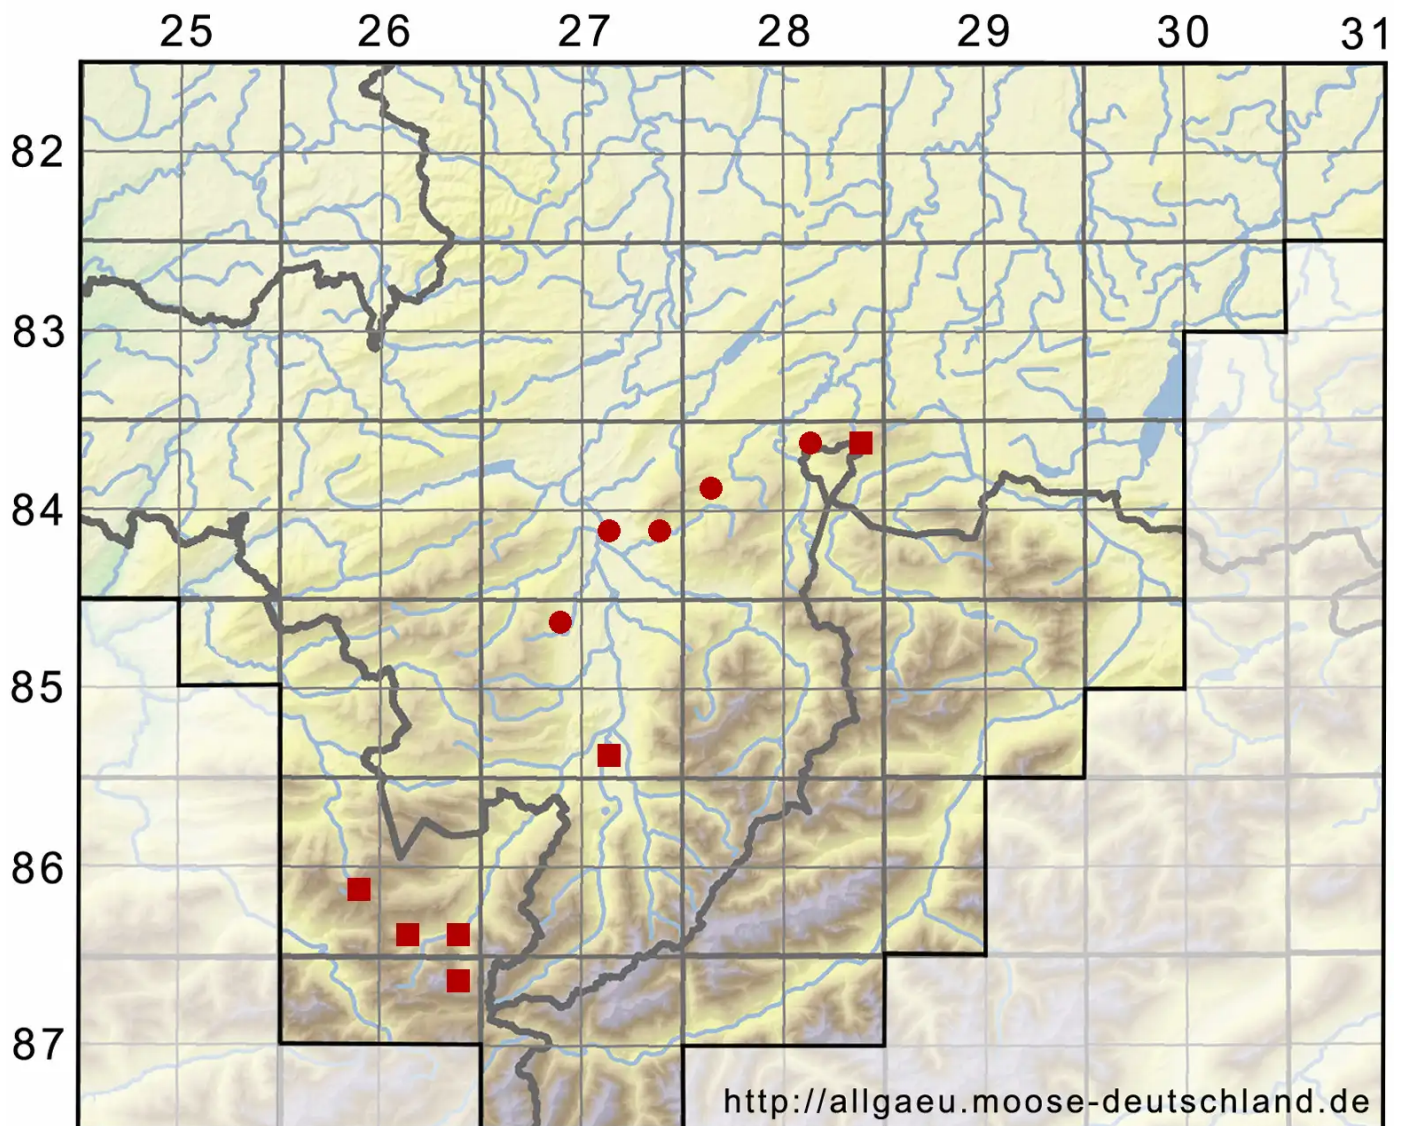

# Orthotrichum rupestre Schleich. ex Schwägr.

Felsen-Goldhaarmoos

Legende:

**Symbole:**

Ausgefülltes Symbol:  
Zeitraum von 1980 bis heute (Aktuelle Angabe)

Leeres Symbol:  
Zeitraum vor 1980 (Altangabe)

Quadrat: Herbarbeleg