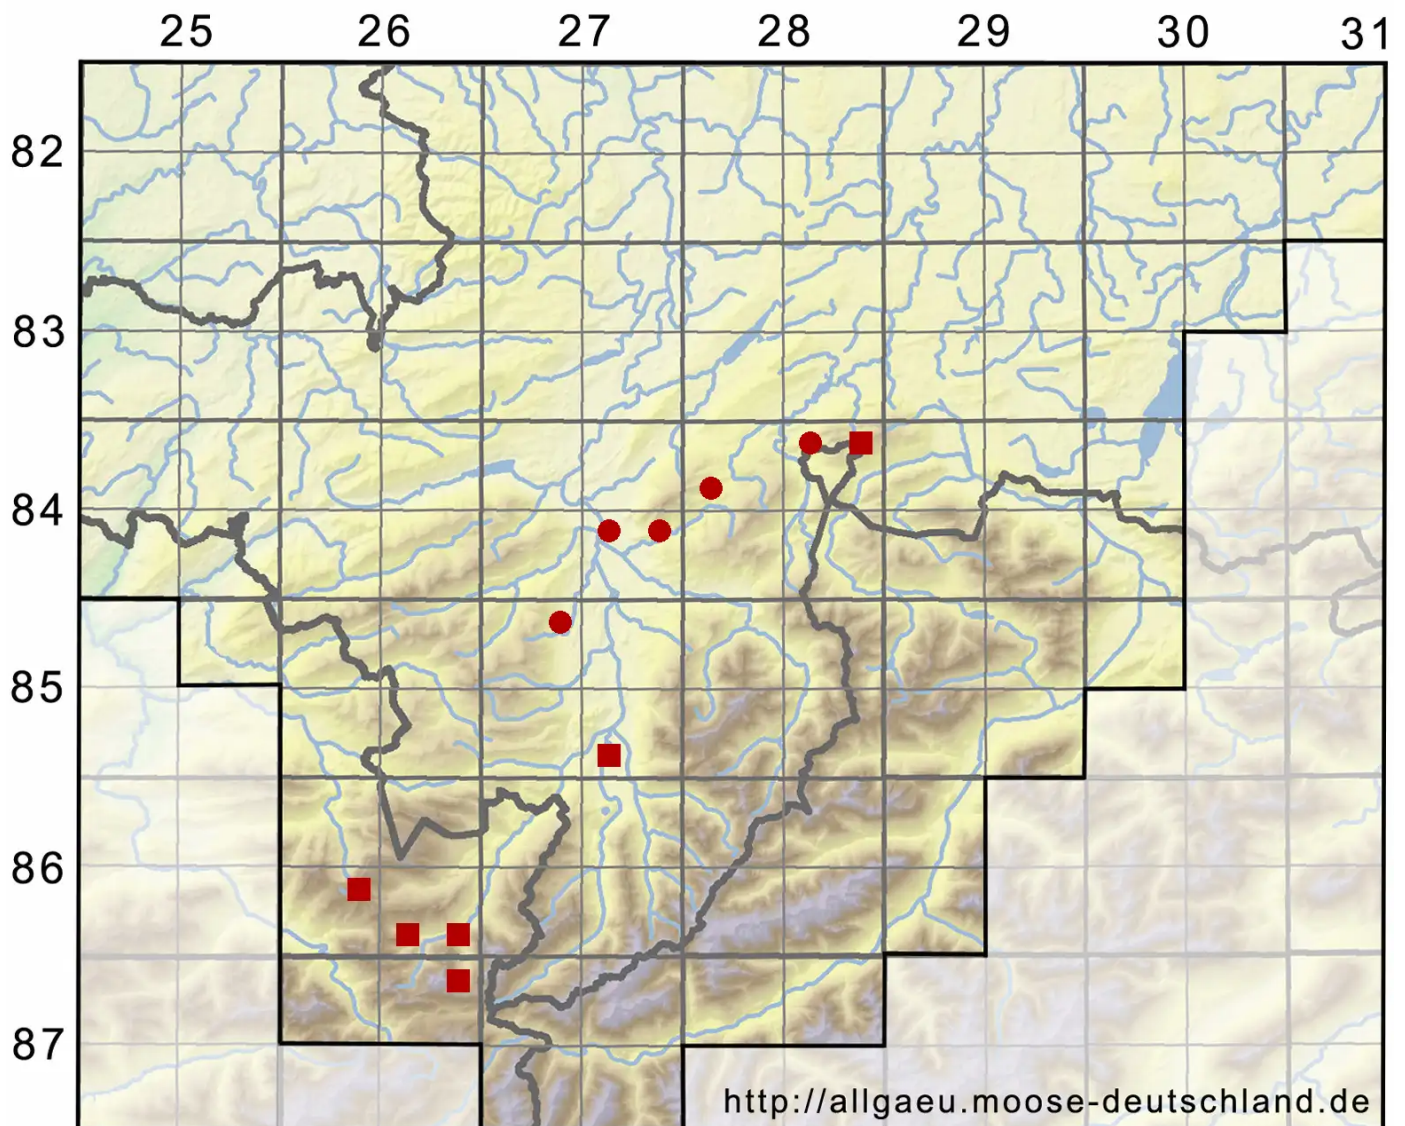

Orthotrichum rupestre Schleich. ex Schwägr.

Felsen-Goldhaarmoos

Legende:

Symbole:

Ausgefülltes Symbol:
Zeitraum von 1980 bis heute (Aktuelle Angabe)

Leeres Symbol:
Zeitraum vor 1980 (Altangabe)

Quadrat: Herbarbeleg