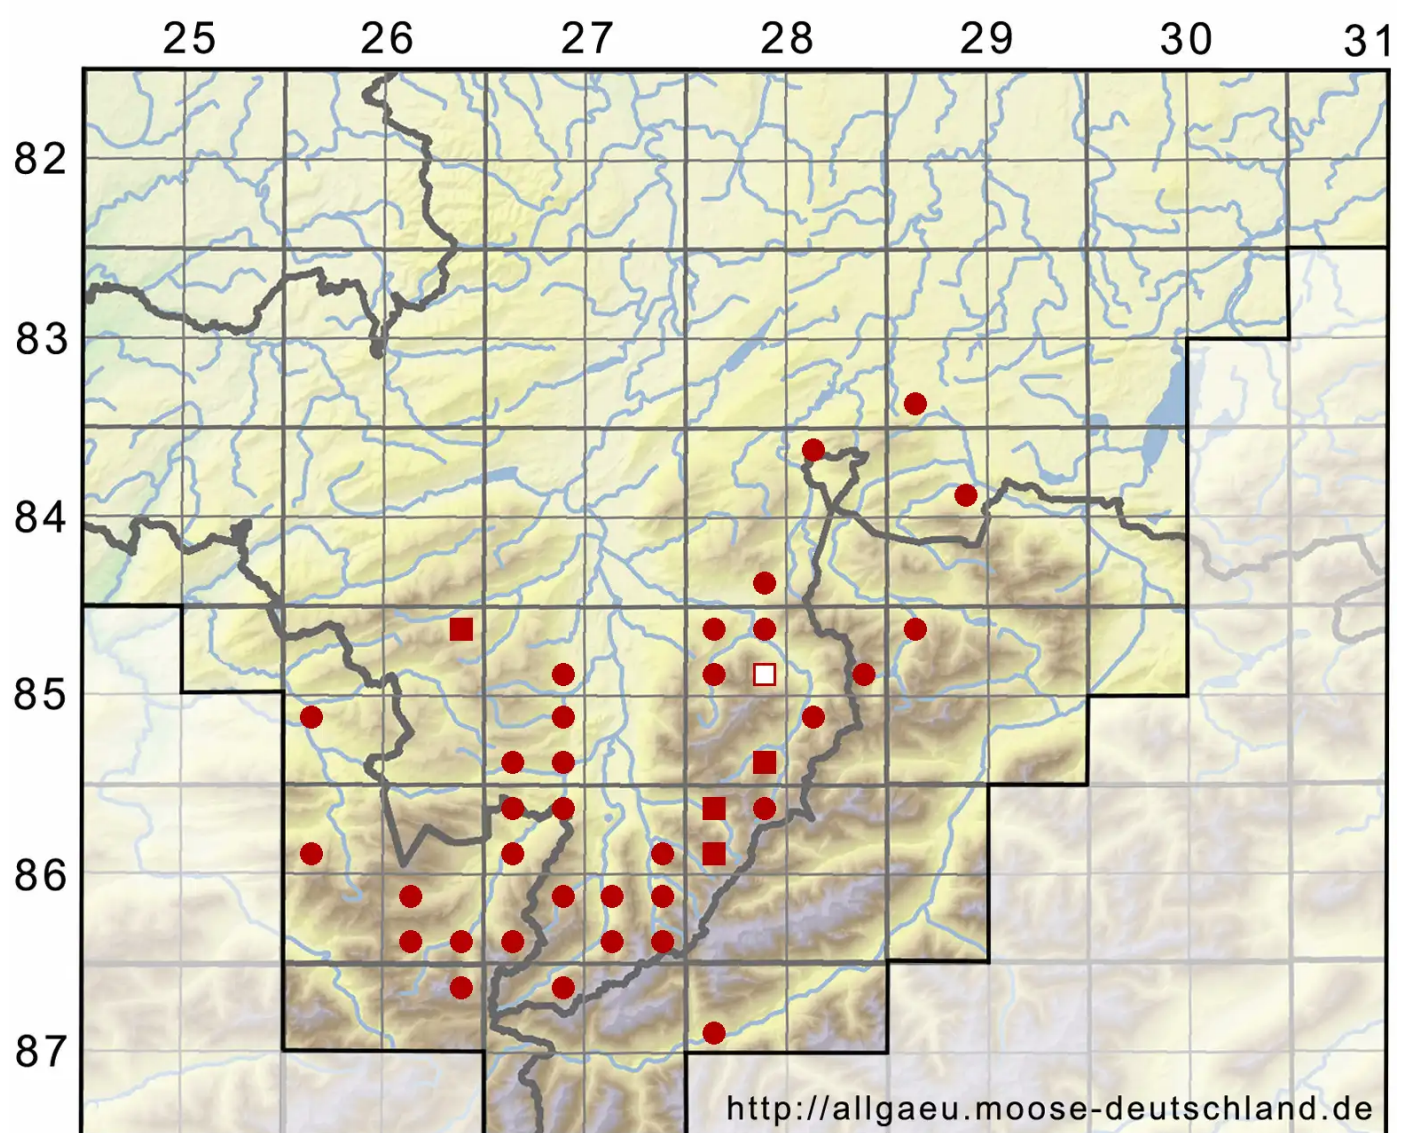

Ulota coarctata (P.Beauv.) Hammar

Engmündiges Krausblattmoos

Legende:

- Symbole:**
- Ausgefülltes Symbol:
Zeitraum von 1980 bis heute (Aktuelle Angabe)
 - Leeres Symbol:
Zeitraum vor 1980 (Altangabe)
 - Quadrat: Herbarbeleg