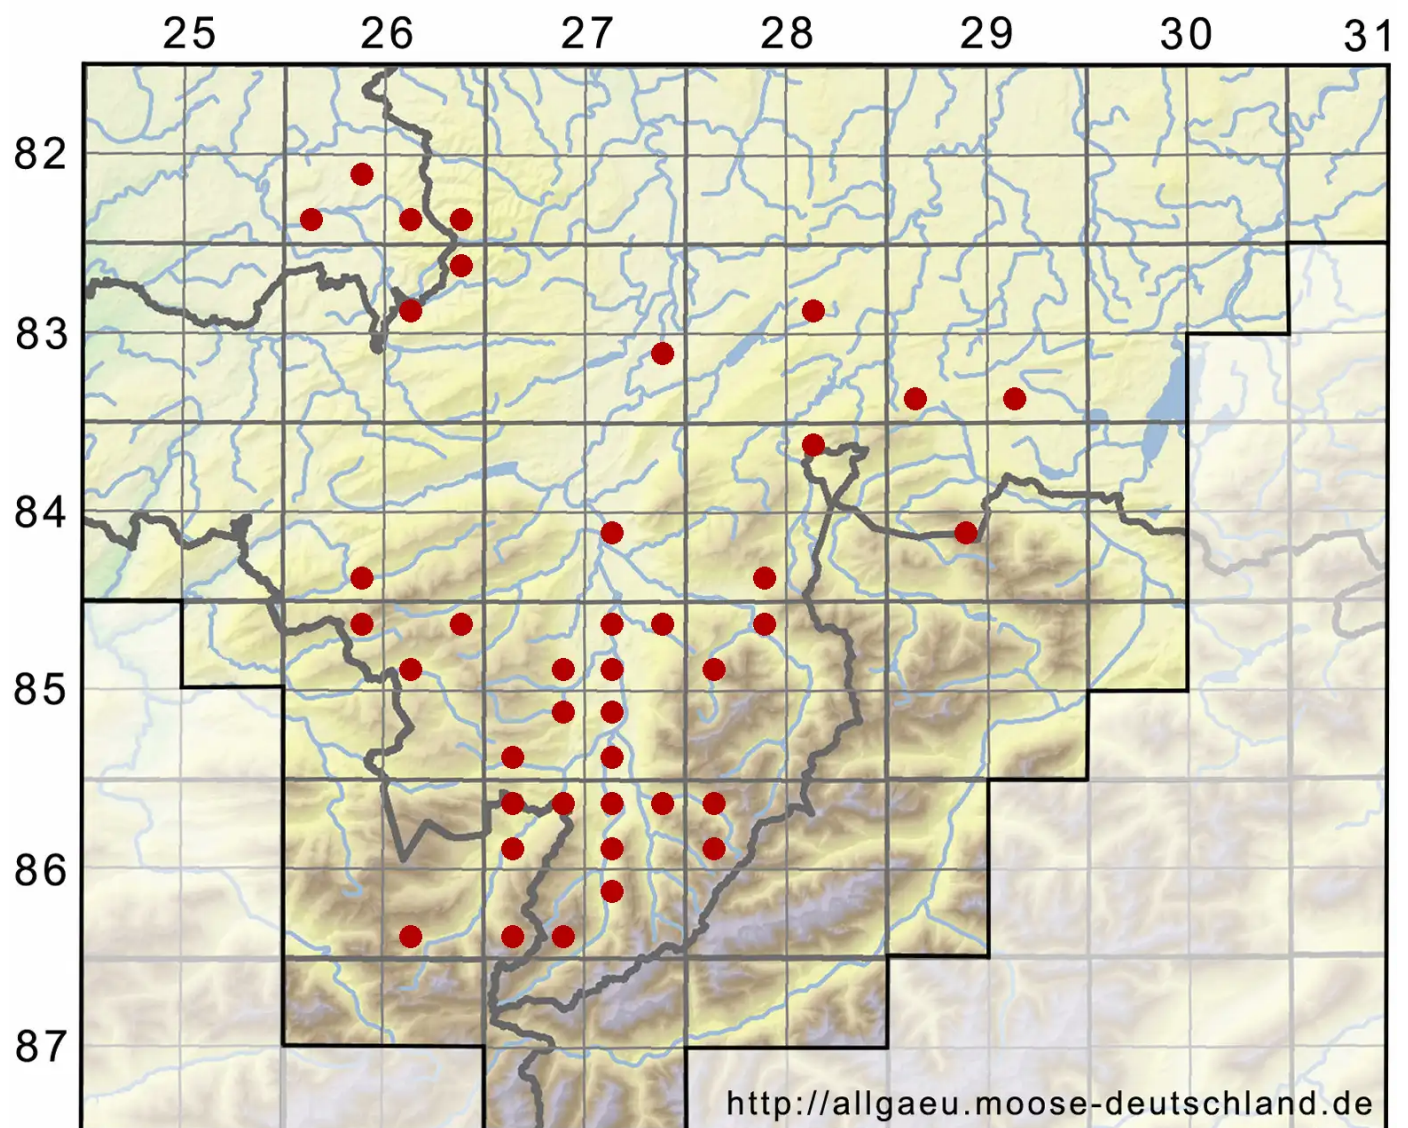

# Orthotrichum stramineum Hornsch. ex Brid.

Gelbhaubiges Goldhaarmoos

Legende:

**Symbole:**

Ausgefülltes Symbol:  
Zeitraum von 1980 bis heute (Aktuelle Angabe)

Leeres Symbol:  
Zeitraum vor 1980 (Altangabe)

Quadrat: Herbarbeleg