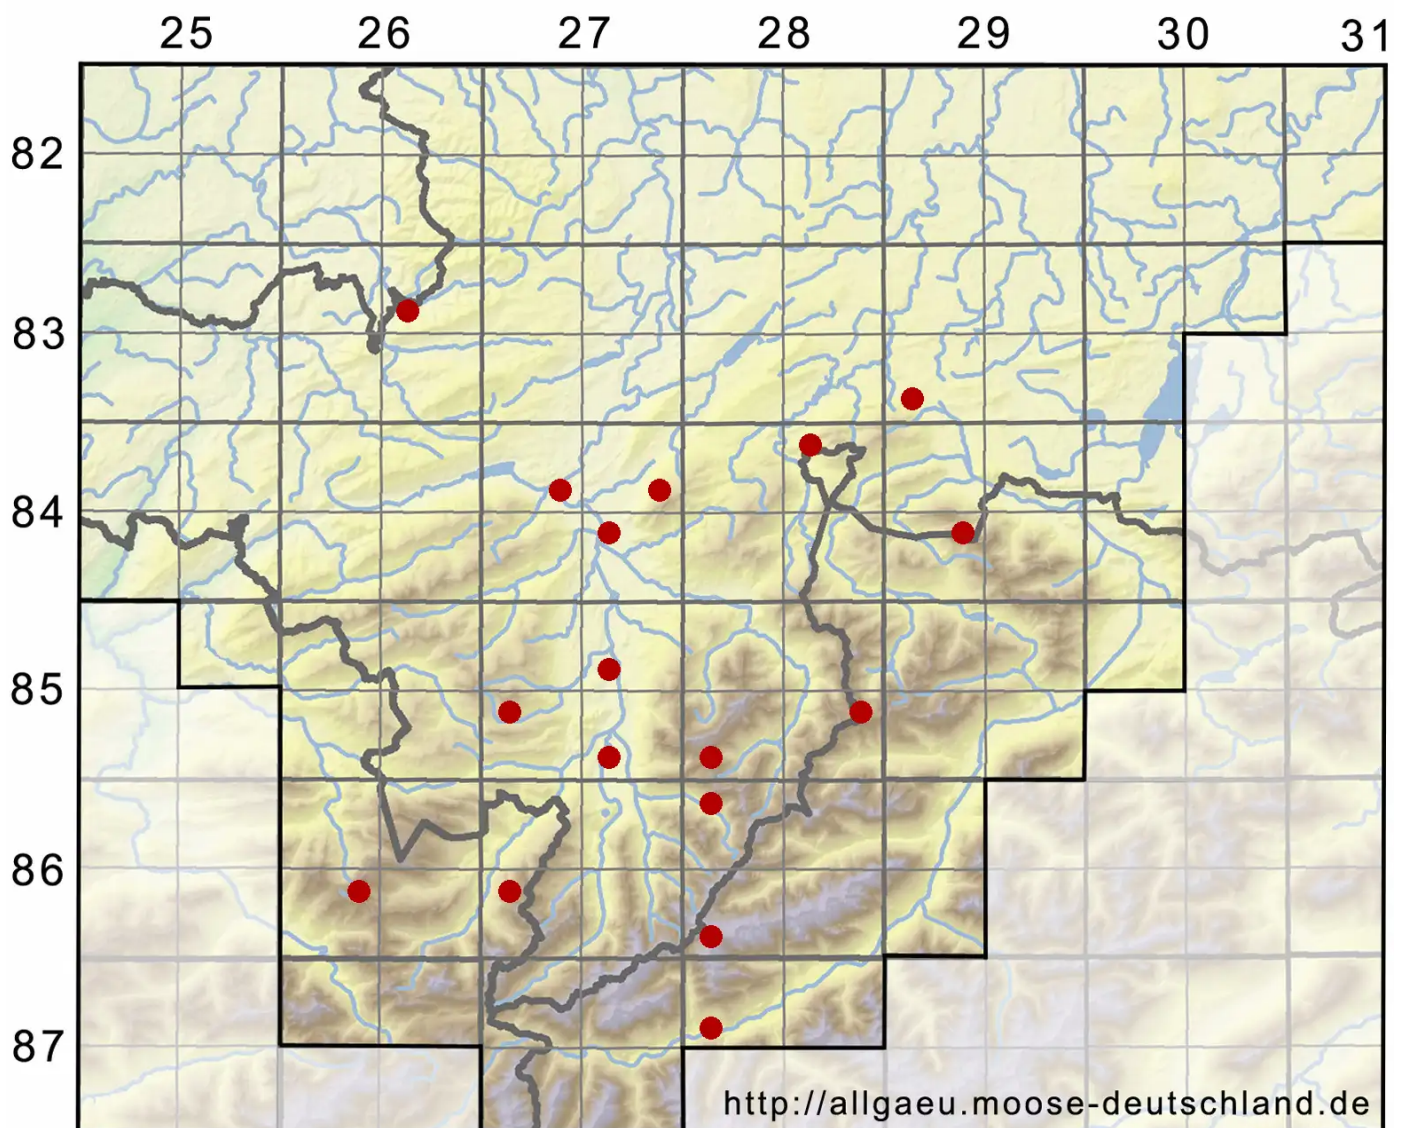

Orthotrichum anomalum Hedw.

Mauer-Goldhaarmoos, Stein-Goldhaarmoos

Legende:

- Symbole:**
- Ausgefülltes Symbol:
Zeitraum von 1980 bis heute (Aktuelle Angabe)
 - Leeres Symbol:
Zeitraum vor 1980 (Altangabe)
 - Quadrat: Herbarbeleg