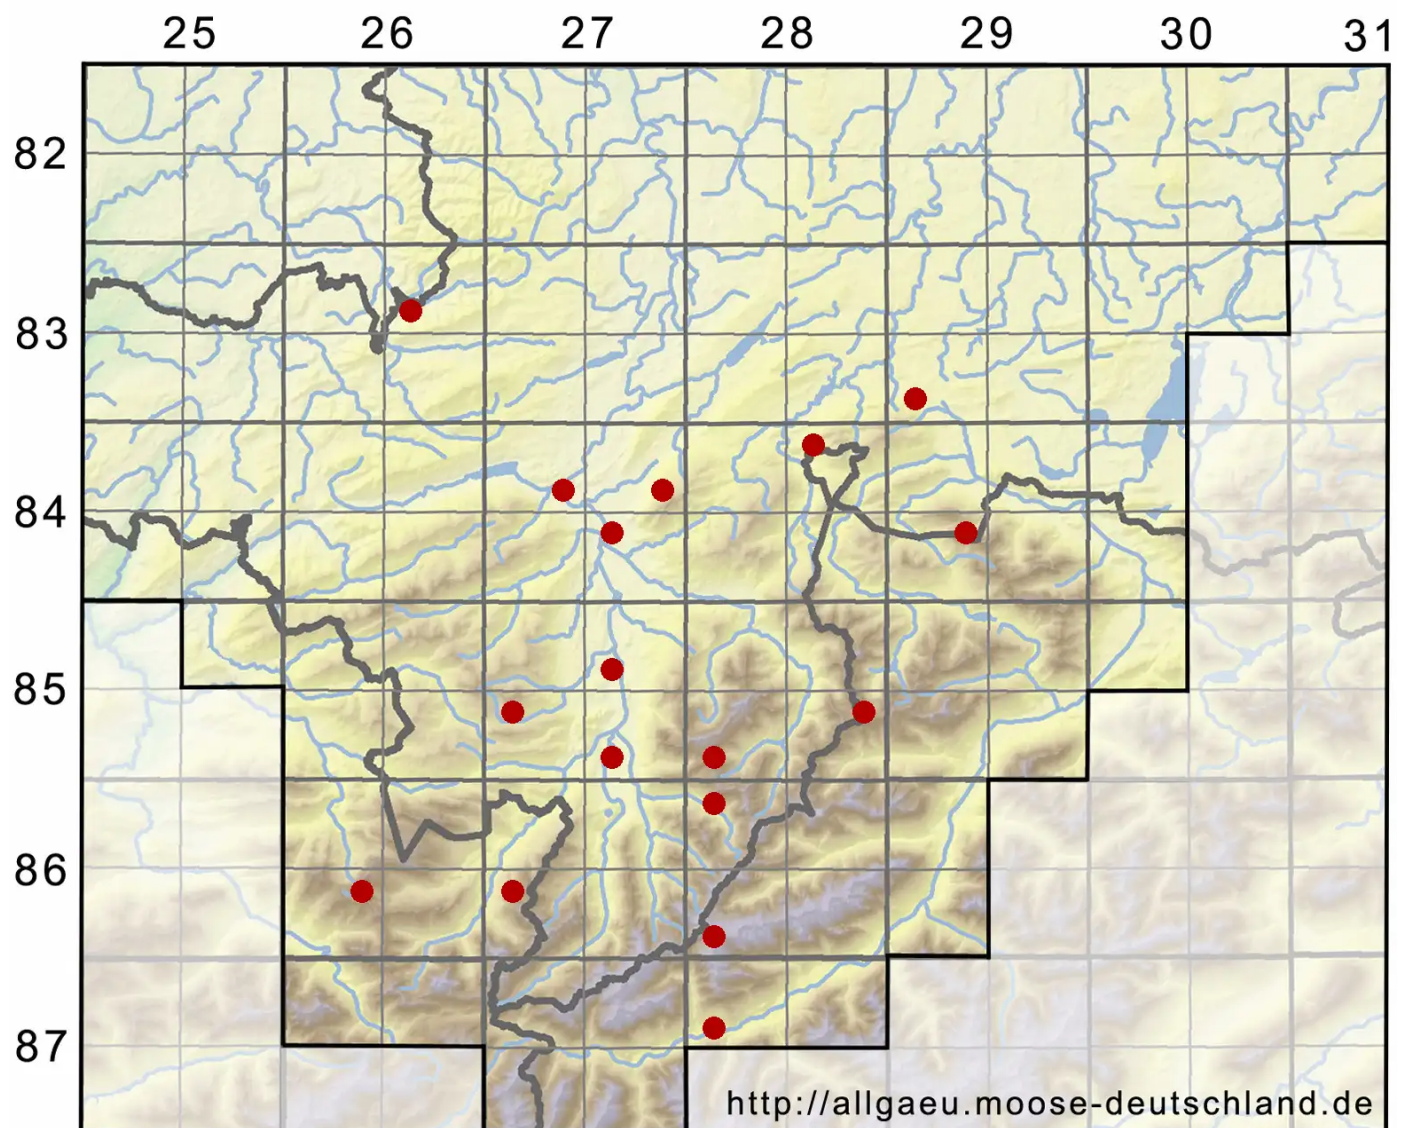

Orthotrichum anomalum Hedw.

Mauer-Goldhaarmoos, Stein-Goldhaarmoos

Legende:

- Symbole:**
- Ausgefülltes Symbol:
Zeitraum von 1980 bis heute (Aktuelle Angabe)
 - Leeres Symbol:
Zeitraum vor 1980 (Altangabe)
 - Quadrat: Herbarbeleg