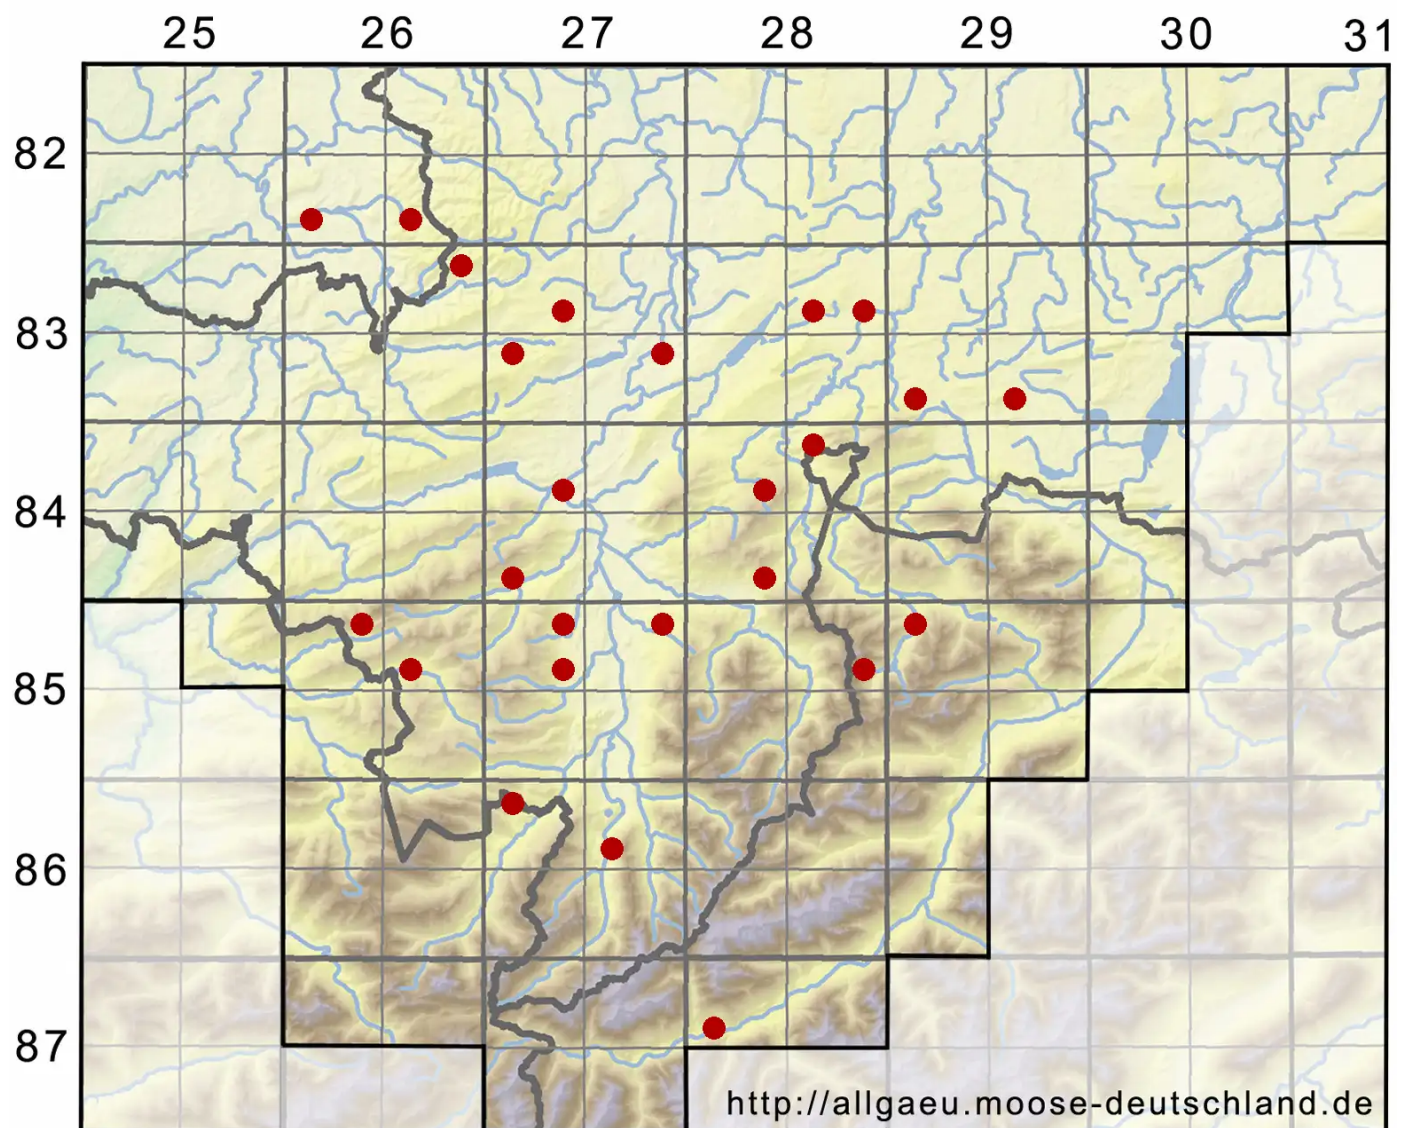

# Orthotrichum affine Brid.

Verwandtes Goldhaarmoos

Legende:

- Symbole:**
- Ausgefülltes Symbol:  
Zeitraum von 1980 bis heute (Aktuelle Angabe)
  - Leeres Symbol:  
Zeitraum vor 1980 (Altangabe)
  - Quadrat: Herbarbeleg