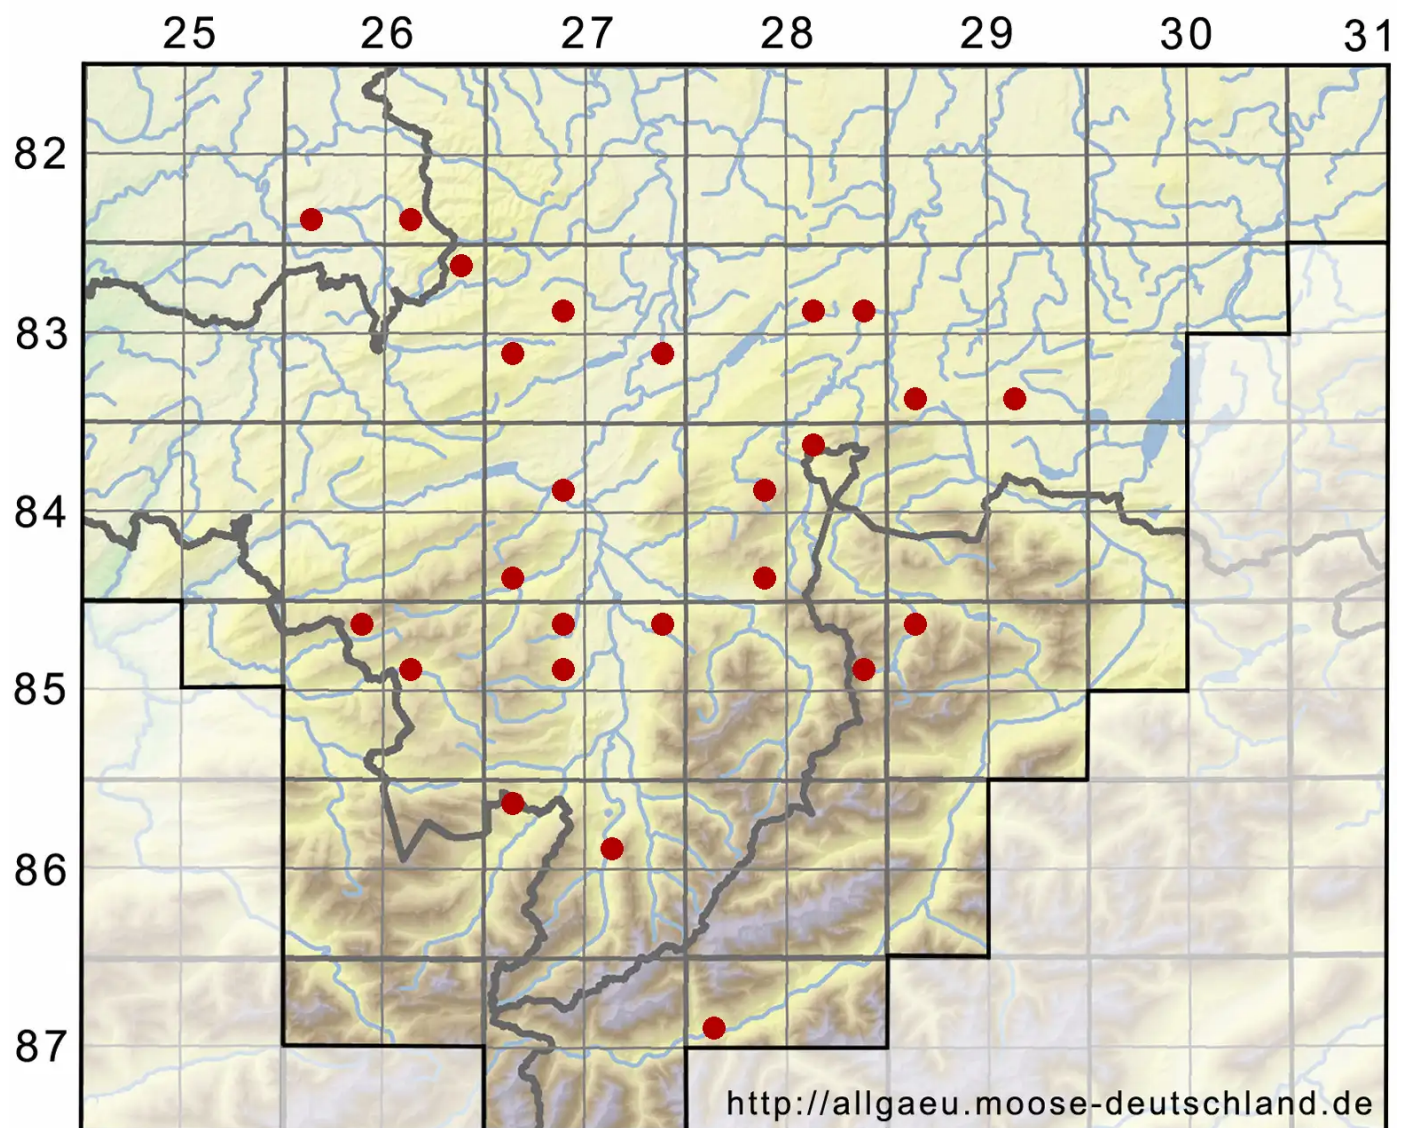

Orthotrichum affine Brid.

Verwandtes Goldhaarmoos

Legende:

- Symbole:**
- Ausgefülltes Symbol:
Zeitraum von 1980 bis heute (Aktuelle Angabe)
 - Leeres Symbol:
Zeitraum vor 1980 (Altangabe)
 - Quadrat: Herbarbeleg