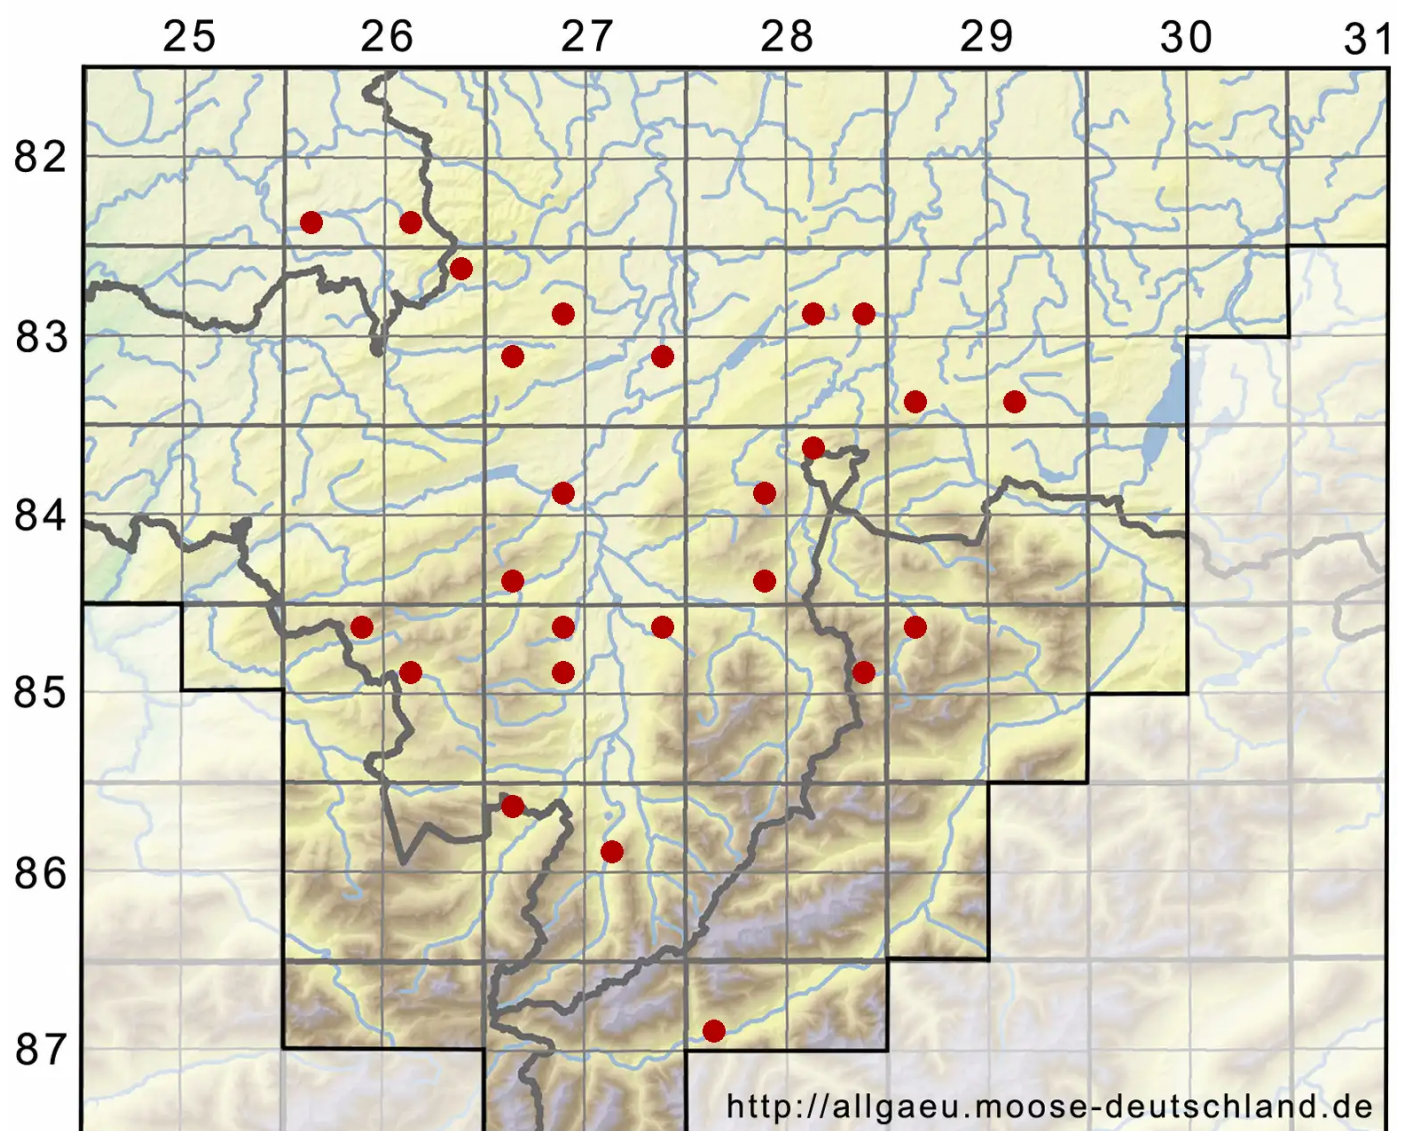

Orthotrichum affine Brid.

Verwandtes Goldhaarmoos

Legende:

Symbole:
Ausgefülltes Symbol:
Zeitraum von 1980 bis heute (Aktuelle Angabe)
Leeres Symbol:
Zeitraum vor 1980 (Altangabe)
Quadrat: Herbarbeleg