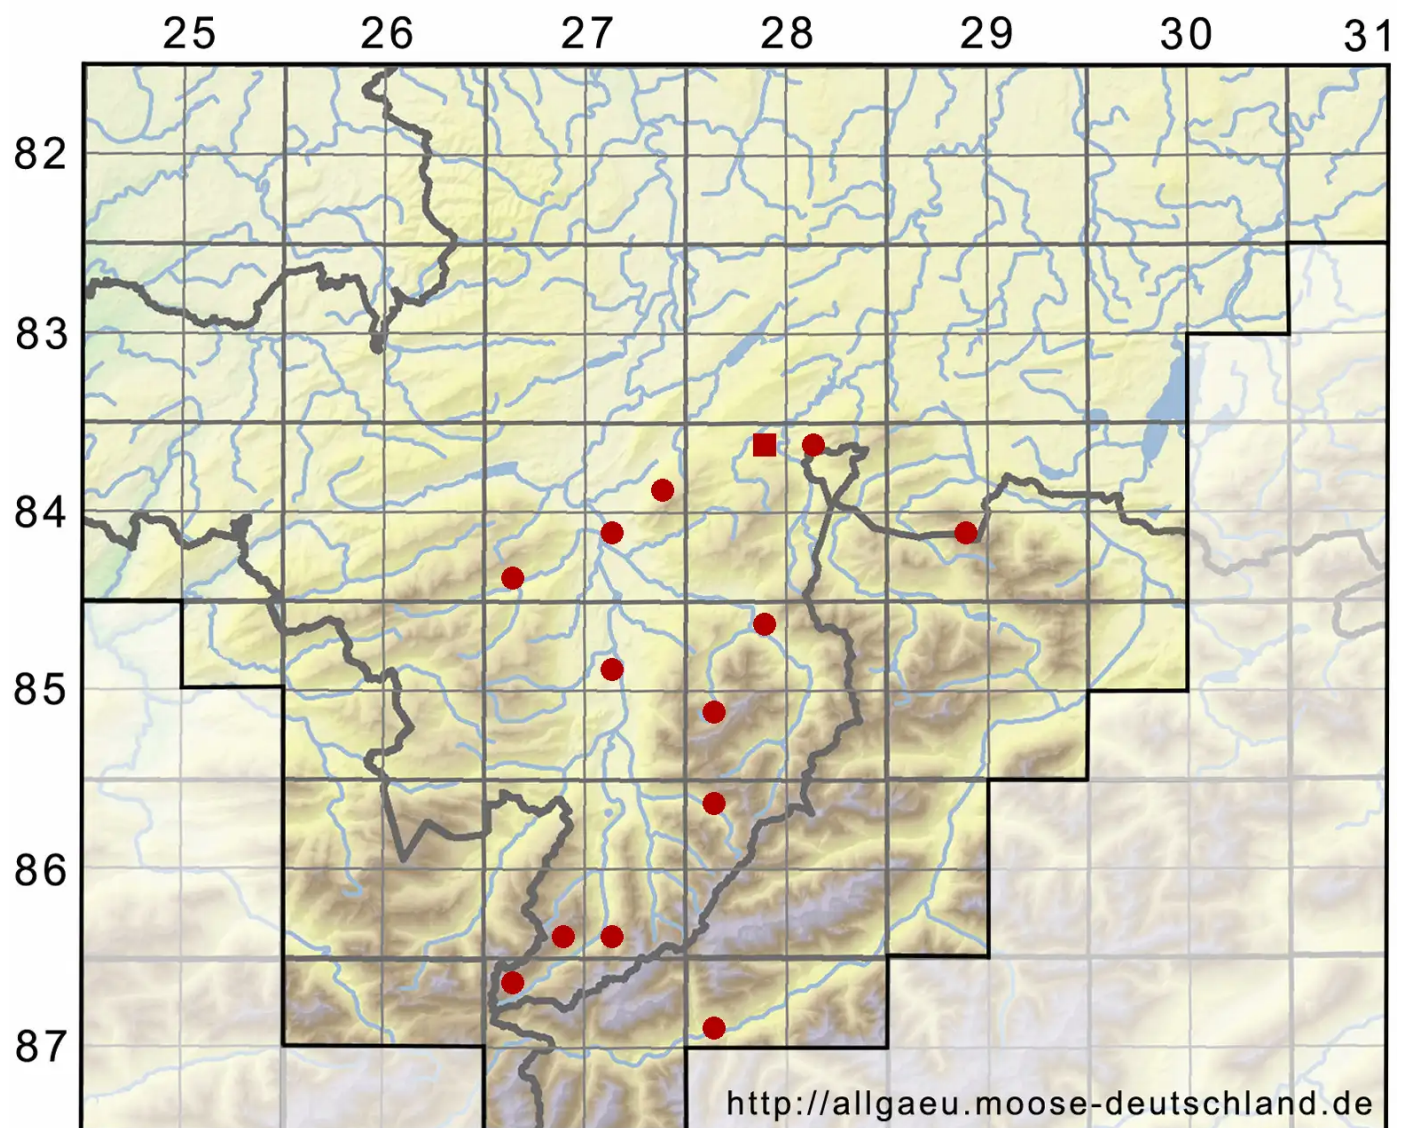

# Orthotrichum cupulatum Hoffm. ex Brid.

Becher-Goldhaarmoos

Legende:

- Symbole:**
- Ausgefülltes Symbol:  
Zeitraum von 1980 bis heute (Aktuelle Angabe)
  - Leeres Symbol:  
Zeitraum vor 1980 (Altangabe)
  - Quadrat: Herbarbeleg