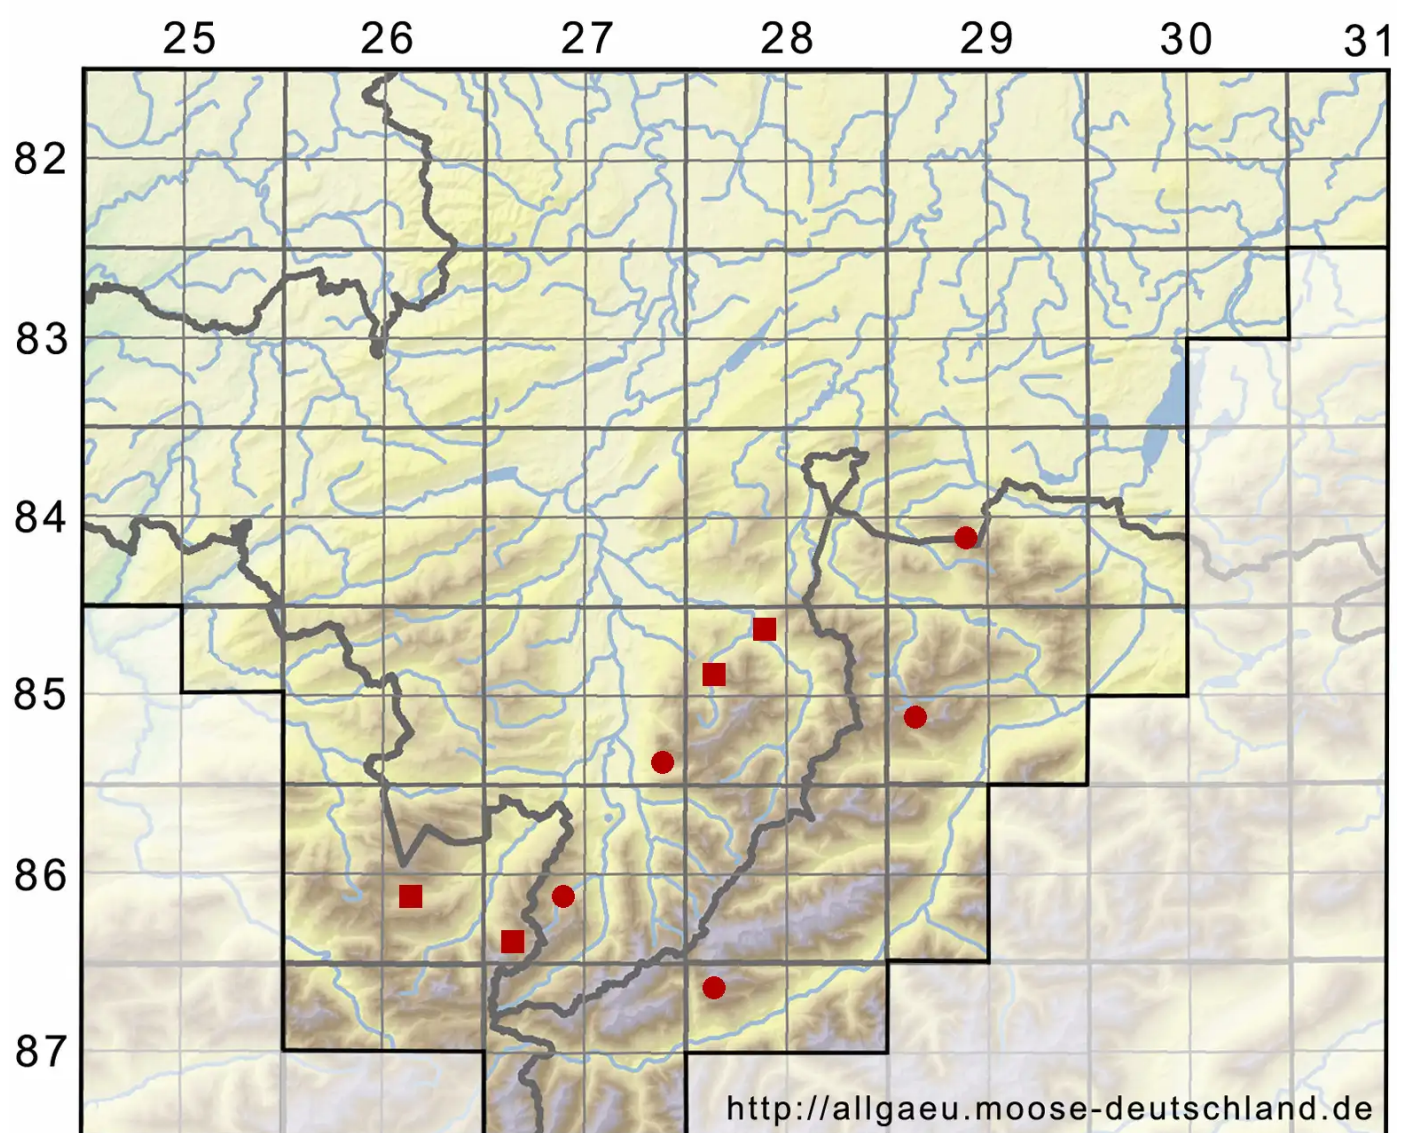

Orthothecium strictum Lorentz

Straffes Seidenglanzmoos

Legende:

Symbole:

Ausgefülltes Symbol:
Zeitraum von 1980 bis heute (Aktuelle Angabe)

Leeres Symbol:
Zeitraum vor 1980 (Altangabe)

Quadrat: Herbarbeleg