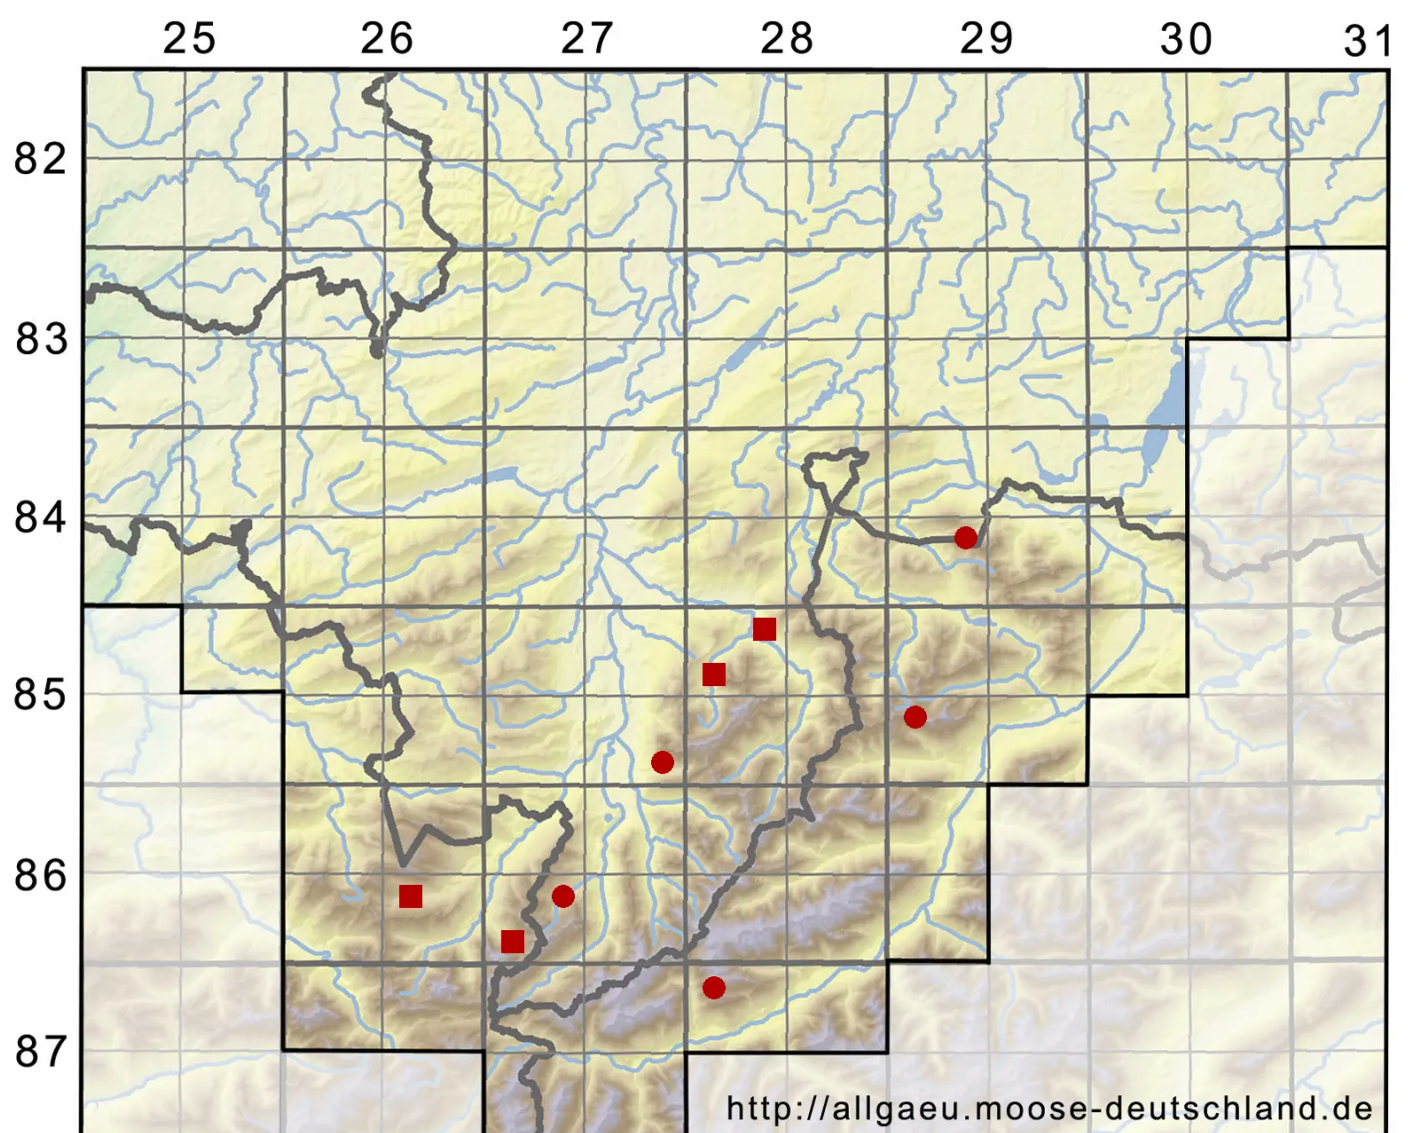

Orthothecium strictum Lorentz

Straffes Seidenglanzmoos

Legende:

Symbole:

Ausgefülltes Symbol:
Zeitraum von 1980 bis heute (Aktuelle Angabe)

Leeres Symbol:
Zeitraum vor 1980 (Altangabe)

Quadrat: Herbarbeleg