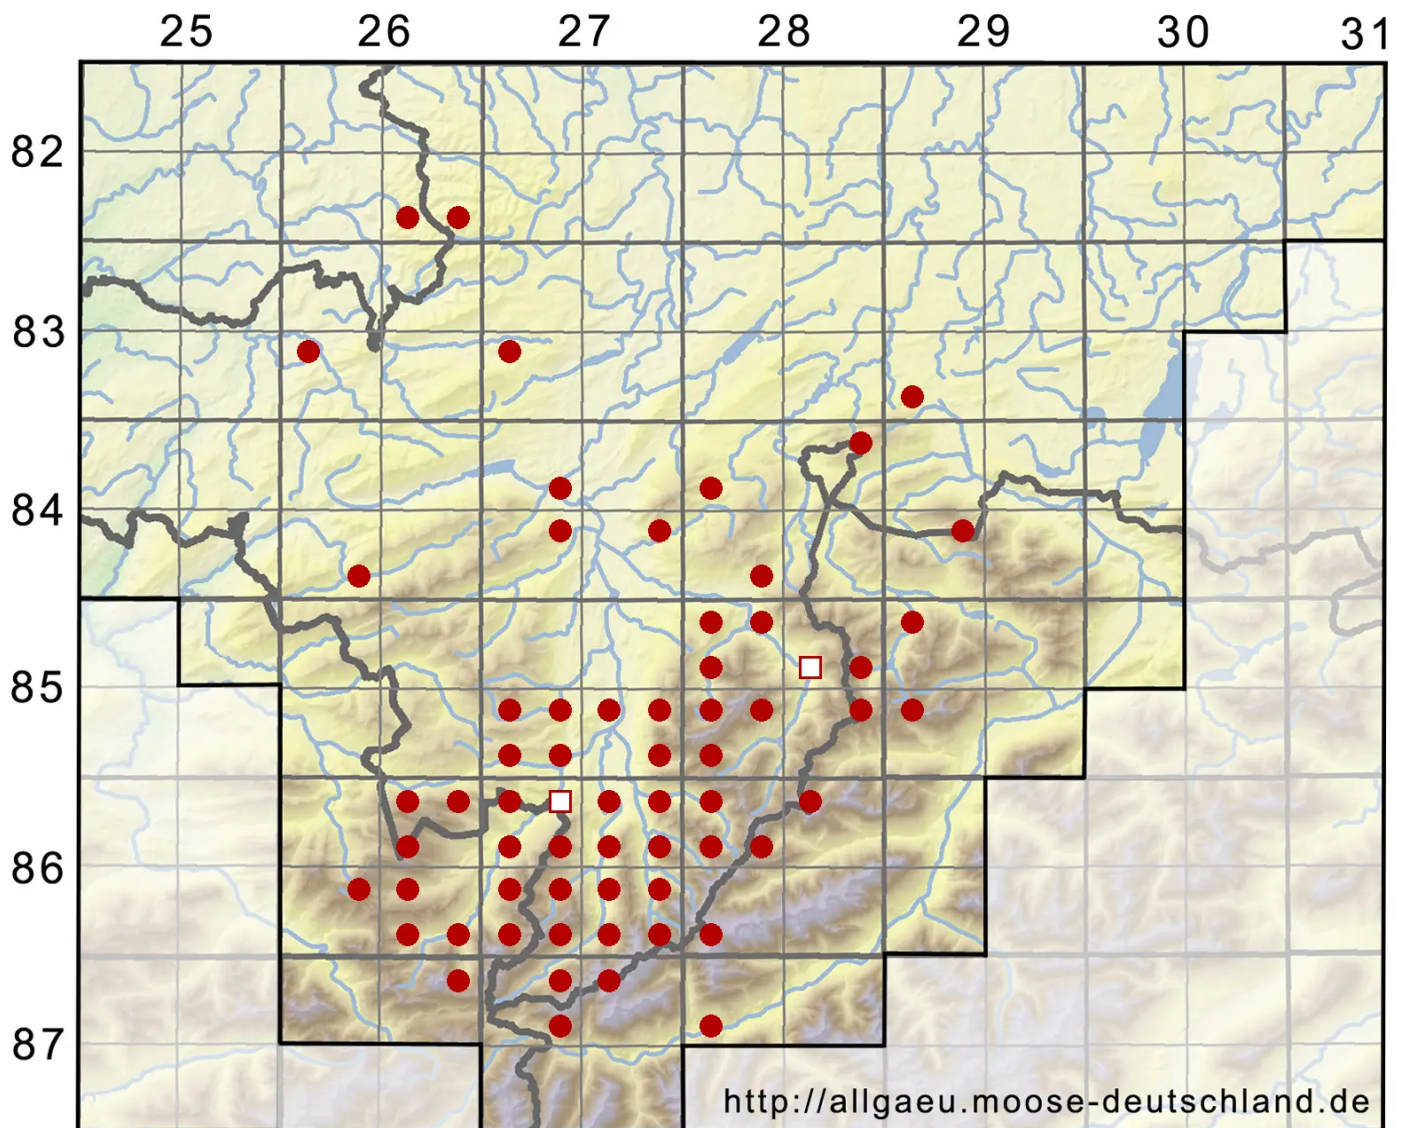

# Orthothecium rufescens (Dicks. ex Brid.) Schimp.

Rötliches Seidenglanzmoos

Legende:

- Symbole:**
- Ausgefülltes Symbol:  
Zeitraum von 1980 bis heute (Aktuelle Angabe)
  - Leeres Symbol:  
Zeitraum vor 1980 (Altangabe)
  - Quadrat: Herbarbeleg