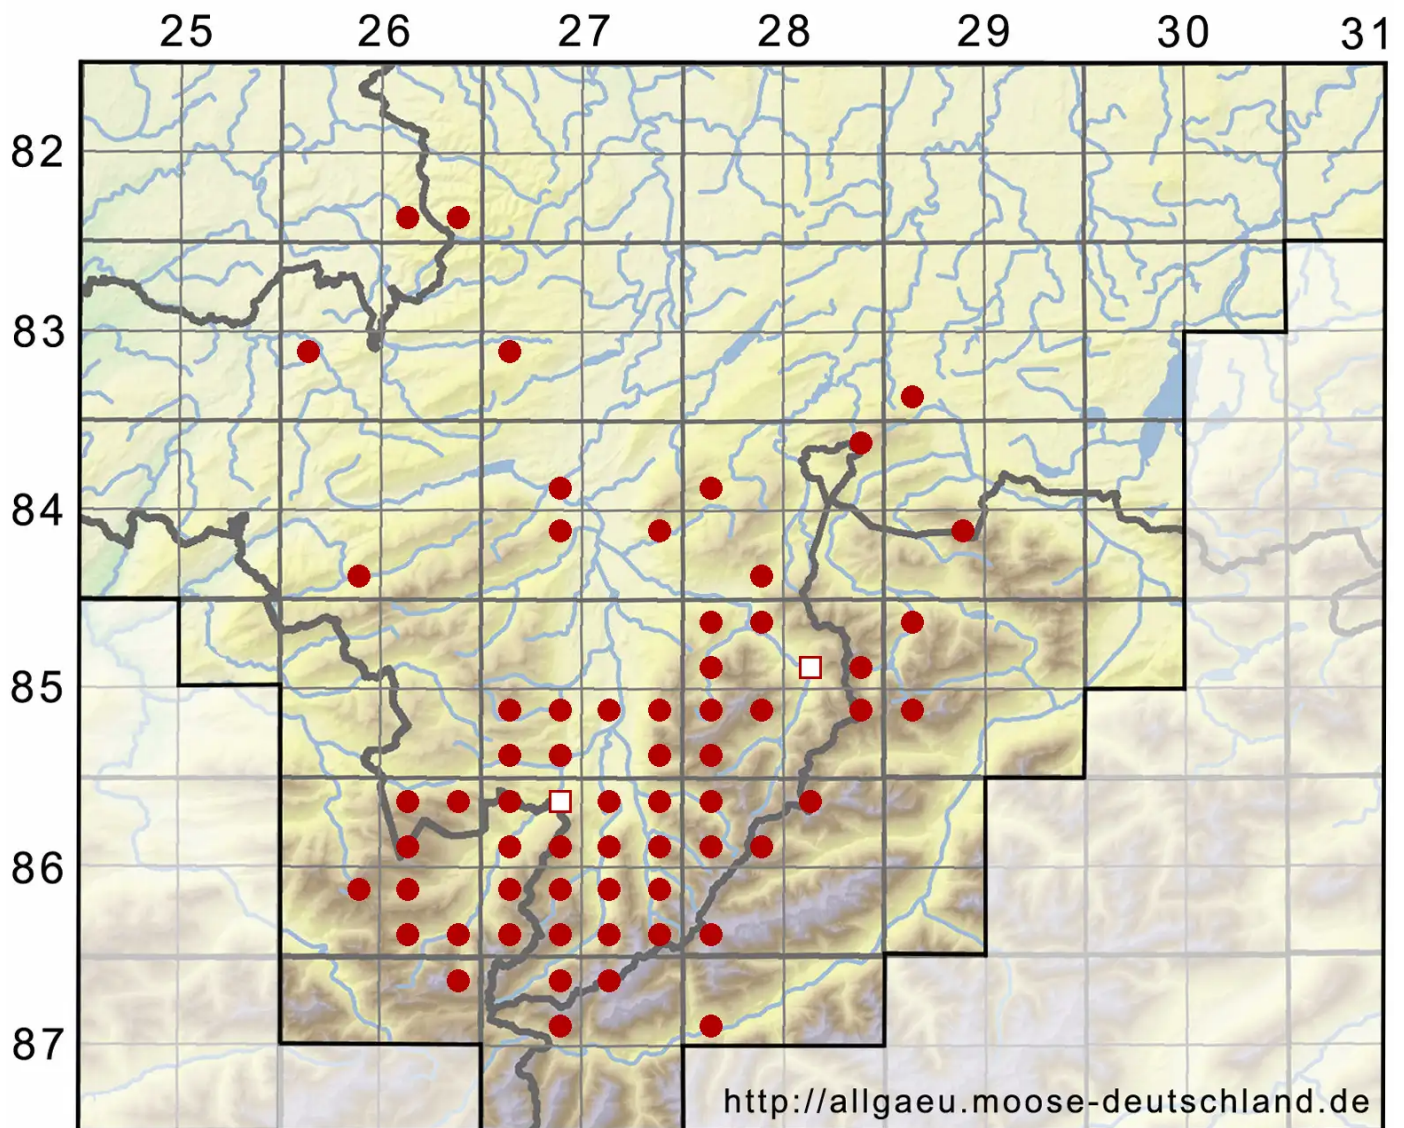

Orthothecium rufescens (Dicks. ex Brid.) Schimp.

Rötliches Seidenglanzmoos

Legende:

- Symbole:**
- Ausgefülltes Symbol:
Zeitraum von 1980 bis heute (Aktuelle Angabe)
 - Leeres Symbol:
Zeitraum vor 1980 (Altangabe)
 - Quadrat: Herbarbeleg