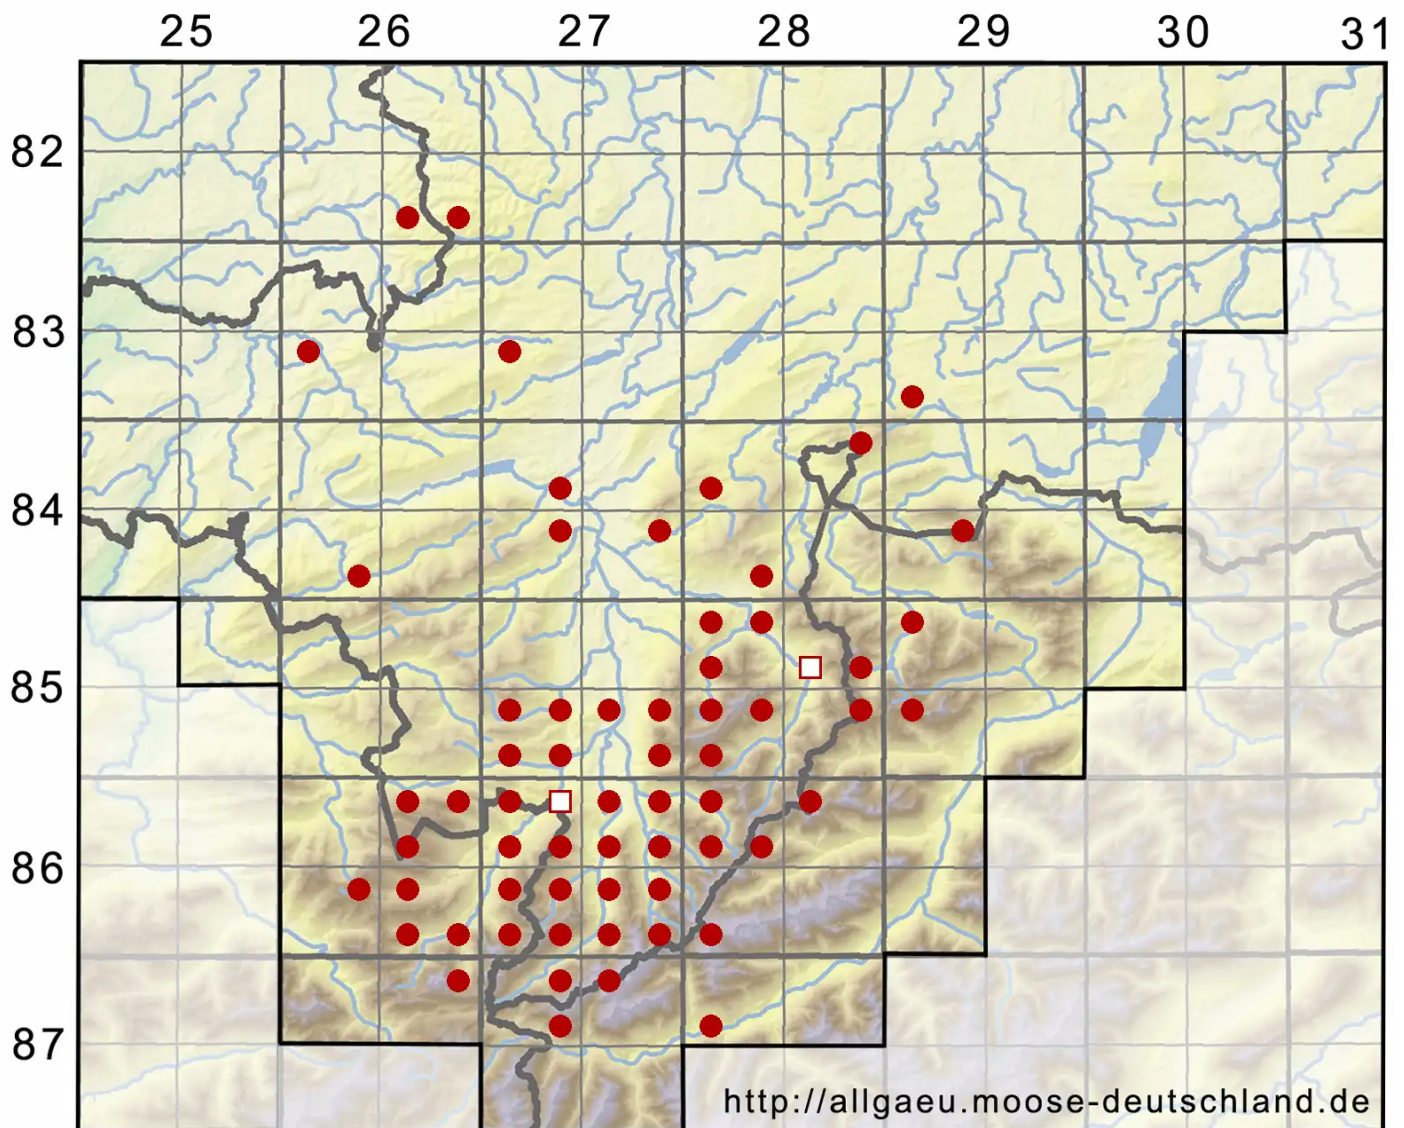

# Orthothecium rufescens (Dicks. ex Brid.) Schimp.

Rötliches Seidenglanzmoos

Legende:

- Symbole:**
- Ausgefülltes Symbol:  
Zeitraum von 1980 bis heute (Aktuelle Angabe)
  - Leeres Symbol:  
Zeitraum vor 1980 (Altangabe)
  - Quadrat: Herbarbeleg