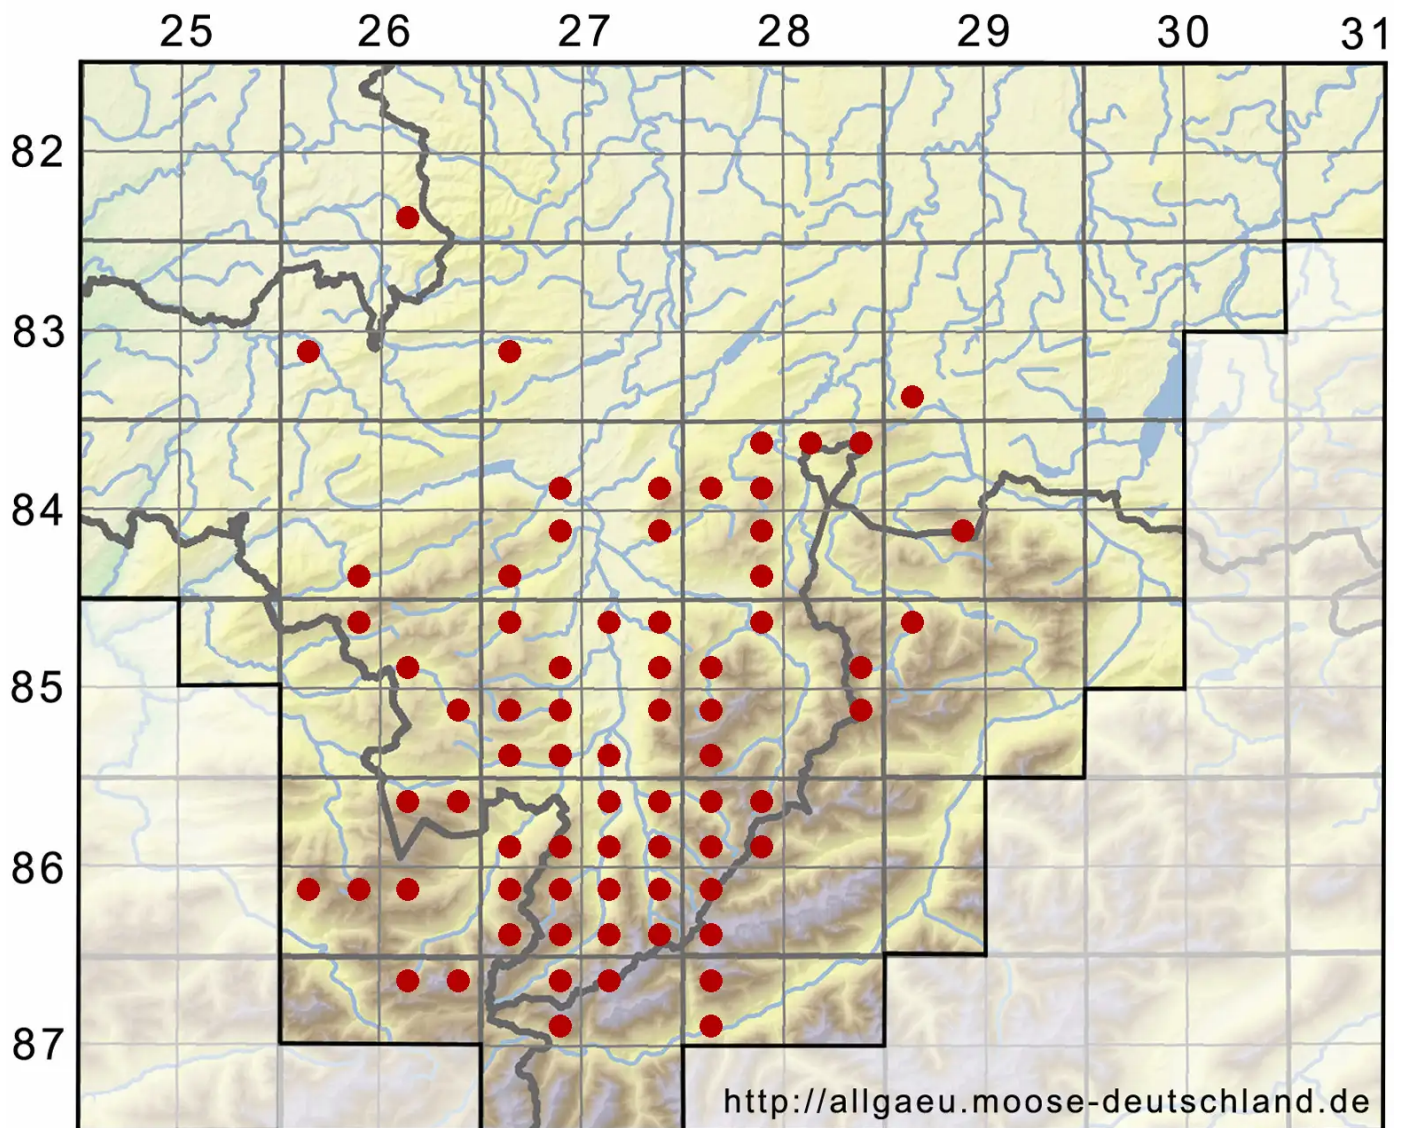

# Orthothecium intricatum (Hartm.) Schimp.

Kleines Seidenglanzmoos

Legende:

- Symbole:**  
Ausgefülltes Symbol:  
Zeitraum von 1980 bis heute (Aktuelle Angabe)  
Leeres Symbol:  
Zeitraum vor 1980 (Altangabe)  
Quadrat: Herbarbeleg