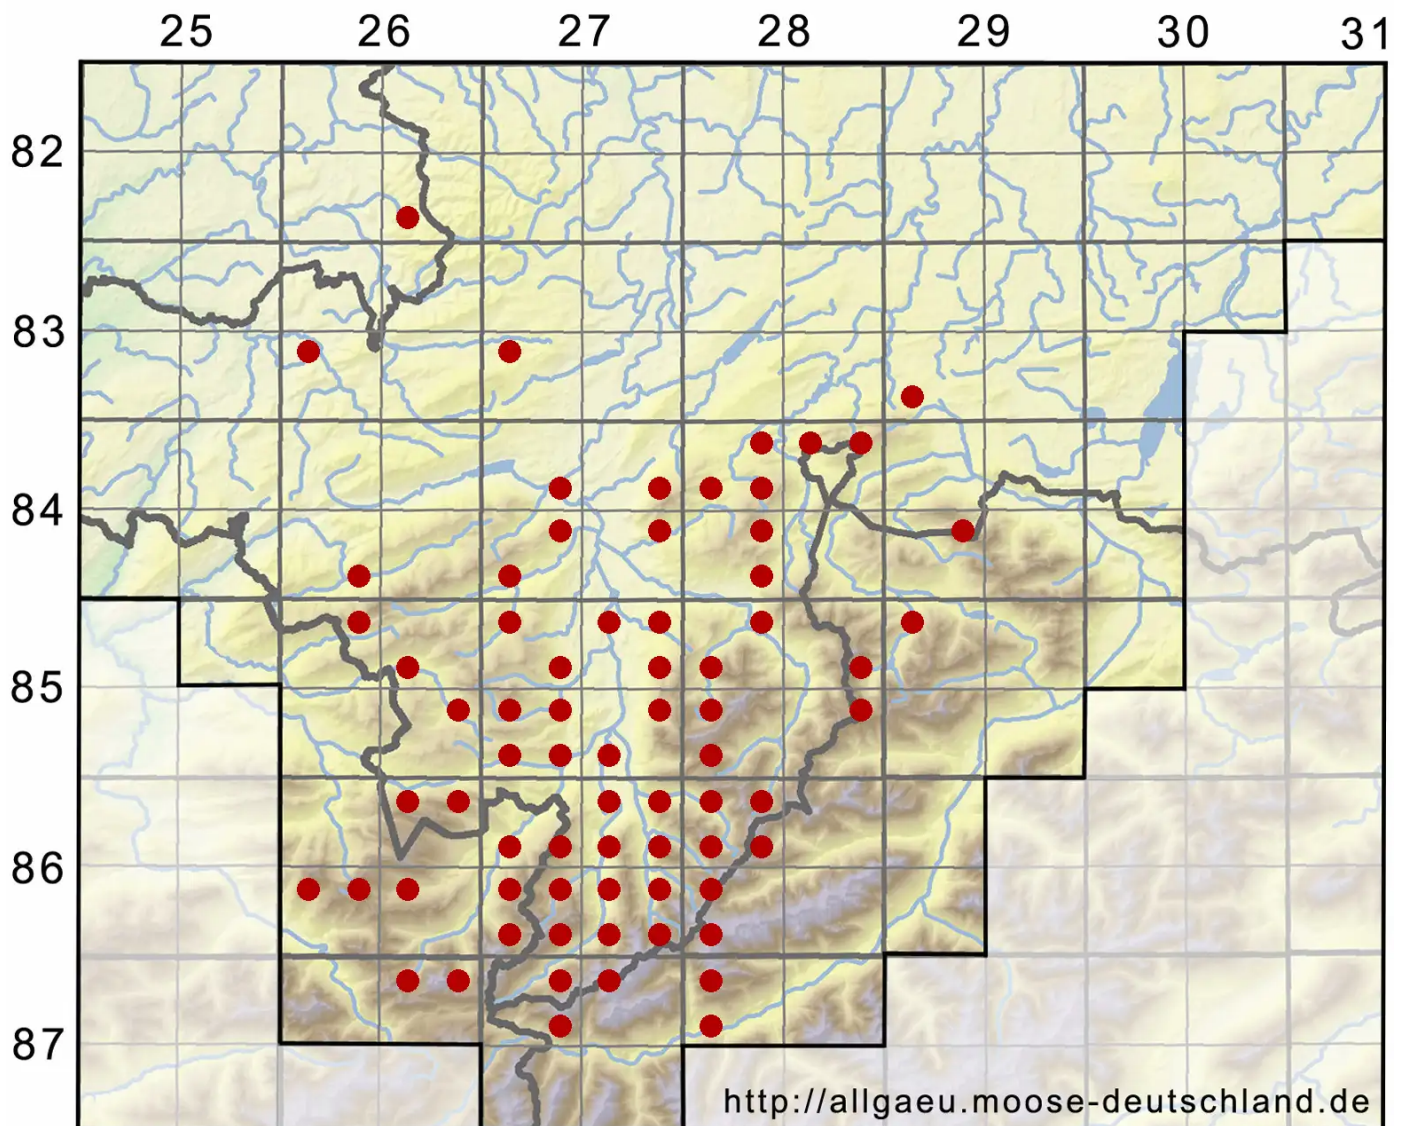

Orthothecium intricatum (Hartm.) Schimp.

Kleines Seidenglanzmoos

Legende:

- Symbole:**
Ausgefülltes Symbol:
Zeitraum von 1980 bis heute (Aktuelle Angabe)
Leeres Symbol:
Zeitraum vor 1980 (Altangabe)
Quadrat: Herbarbeleg