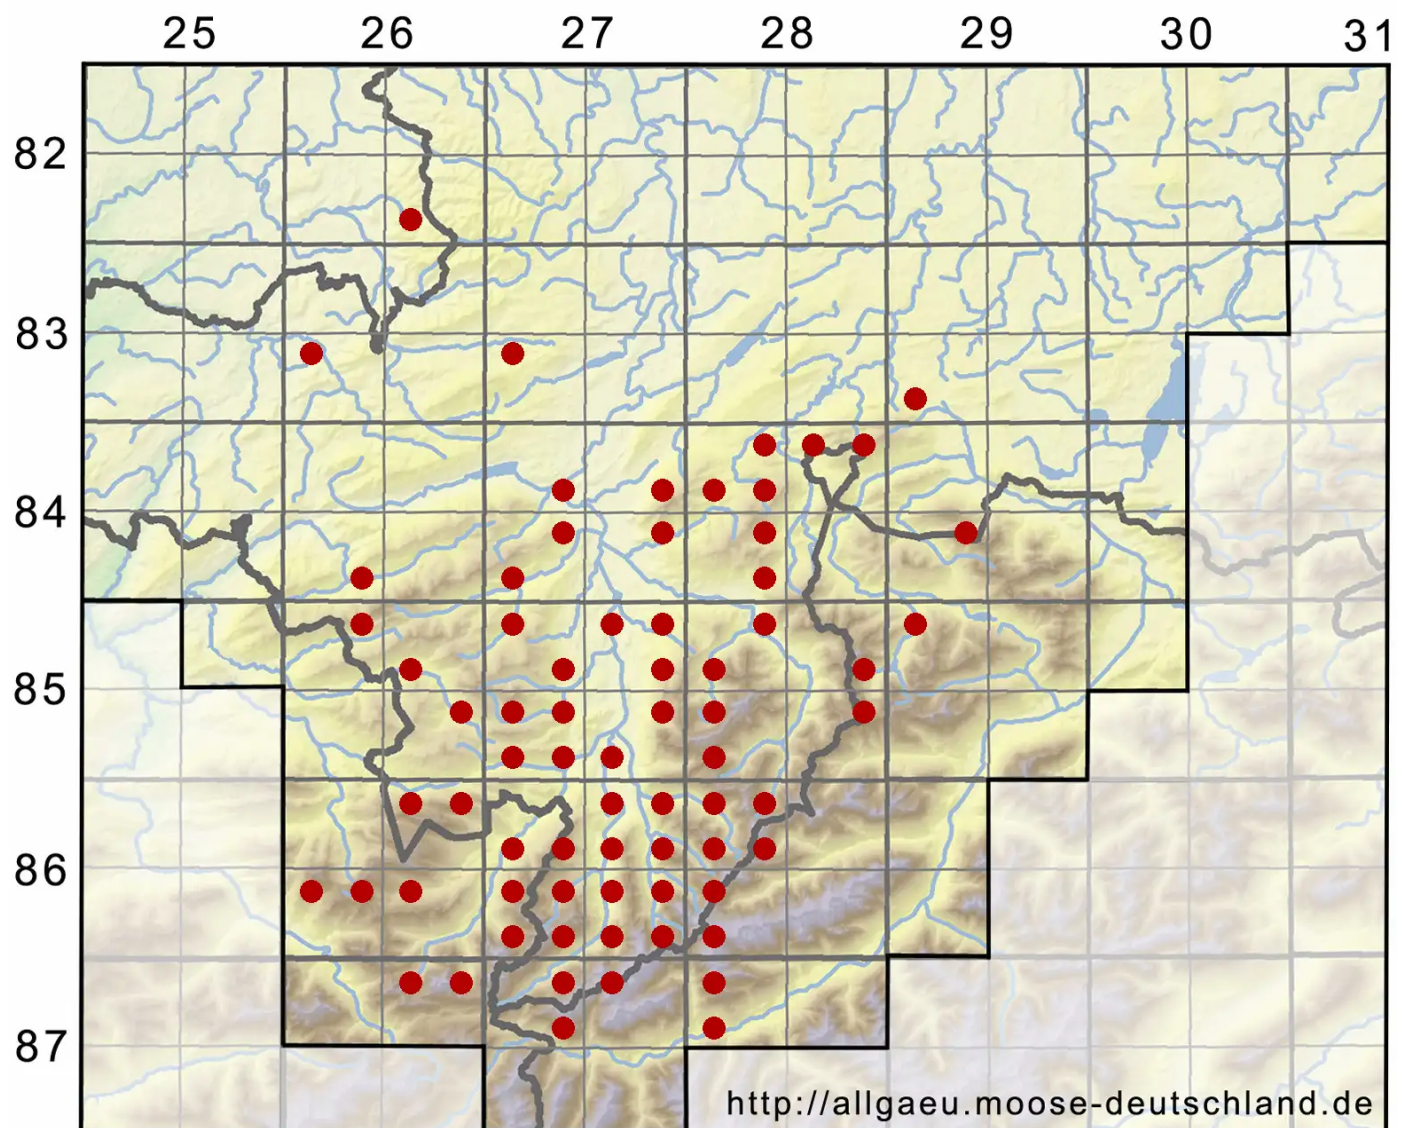

Orthothecium intricatum (Hartm.) Schimp.

Kleines Seidenglanzmoos

Legende:

- Symbole:**
- Ausgefülltes Symbol:
Zeitraum von 1980 bis heute (Aktuelle Angabe)
 - Leeres Symbol:
Zeitraum vor 1980 (Altangabe)
 - Quadrat: Herbarbeleg