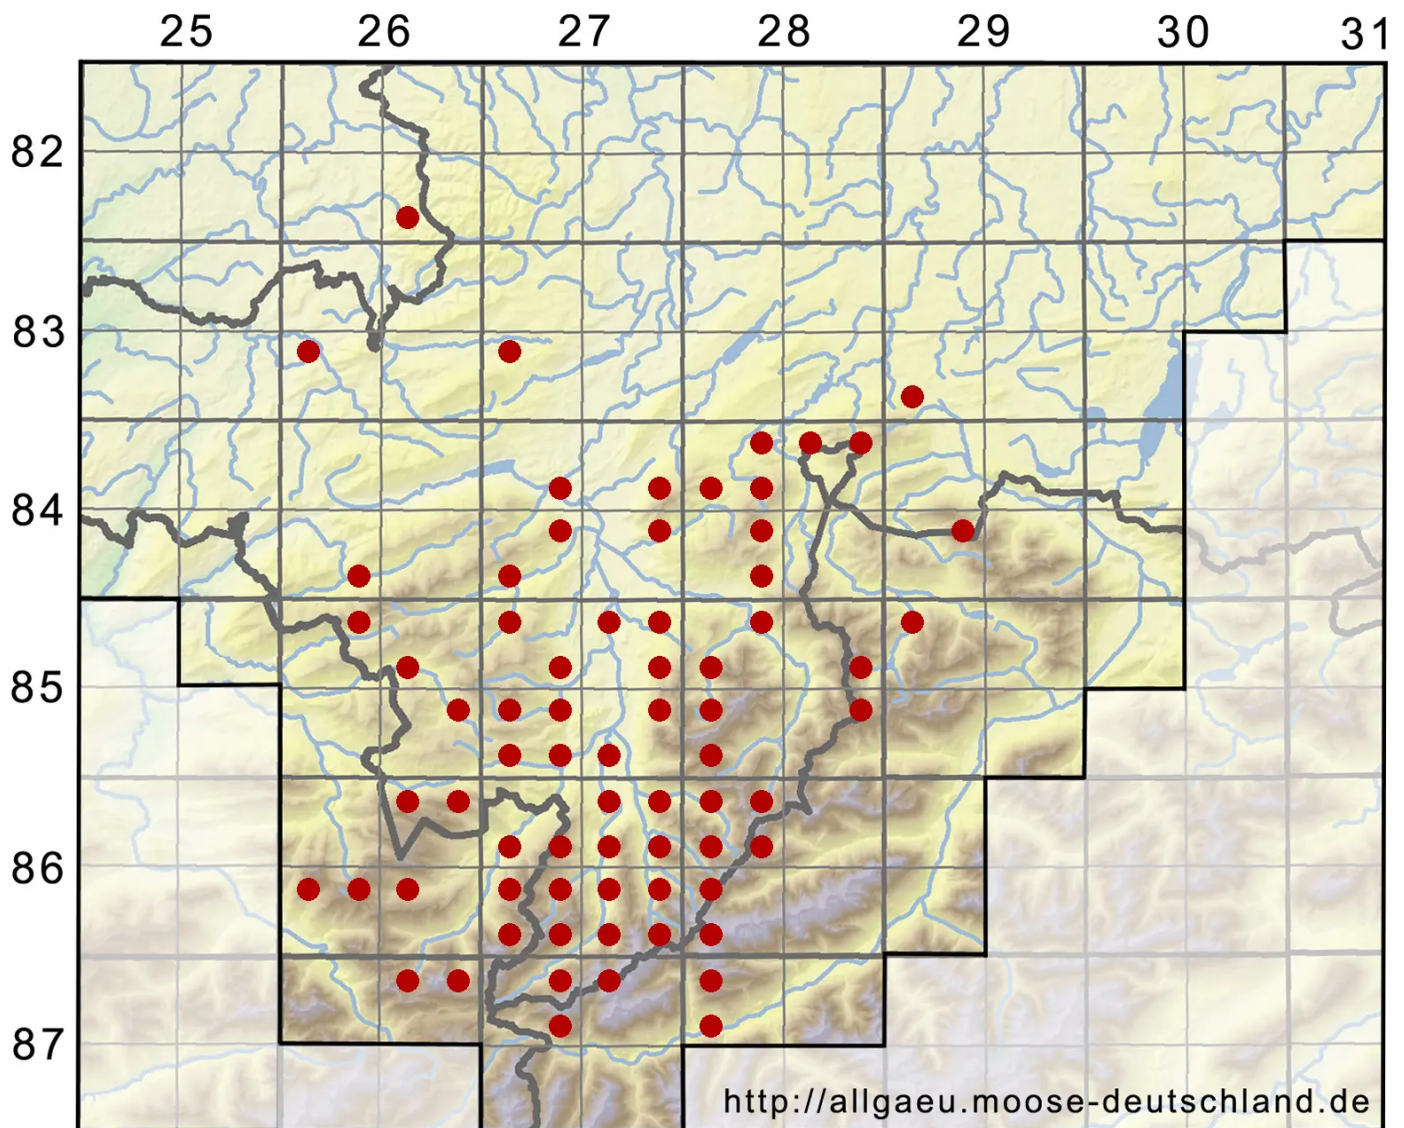

# Orthothecium intricatum (Hartm.) Schimp.

Kleines Seidenglanzmoos

Legende:

- Symbole:**  
Ausgefülltes Symbol:  
Zeitraum von 1980 bis heute (Aktuelle Angabe)  
Leeres Symbol:  
Zeitraum vor 1980 (Altangabe)  
Quadrat: Herbarbeleg