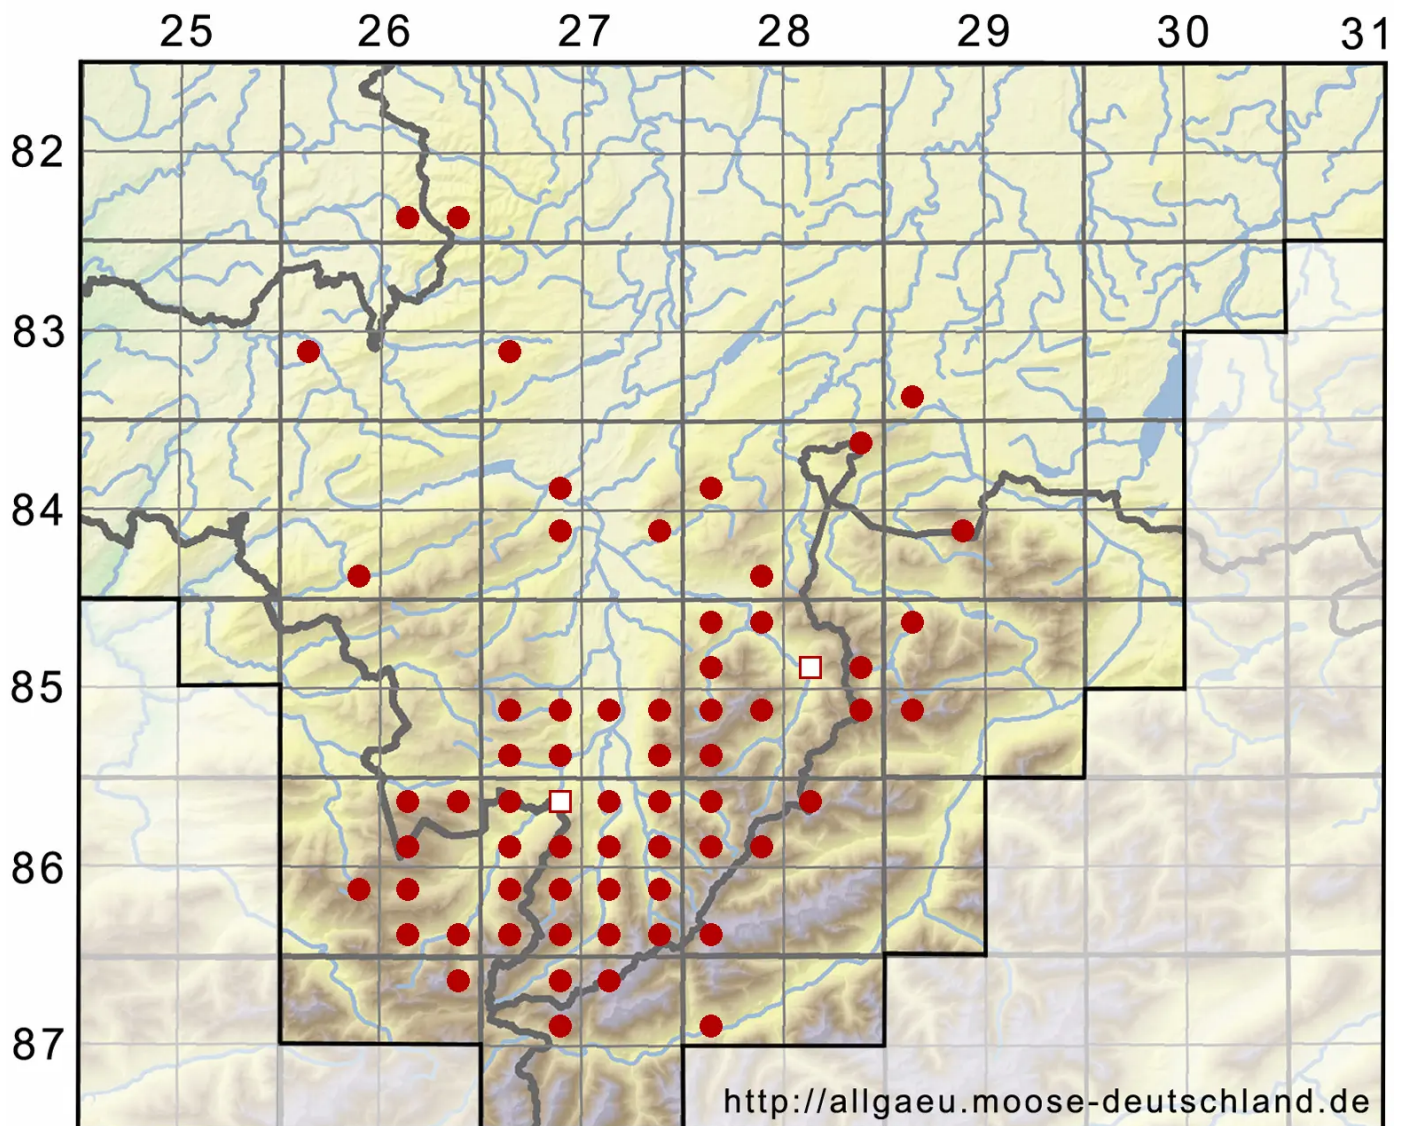

# Orthothecium rufescens (Dicks. ex Brid.) Schimp.

Rötliches Seidenglanzmoos

Legende:

**Symbole:**

Ausgefülltes Symbol:  
Zeitraum von 1980 bis heute (Aktuelle Angabe)

Leeres Symbol:  
Zeitraum vor 1980 (Altangabe)

Quadrat: Herbarbeleg