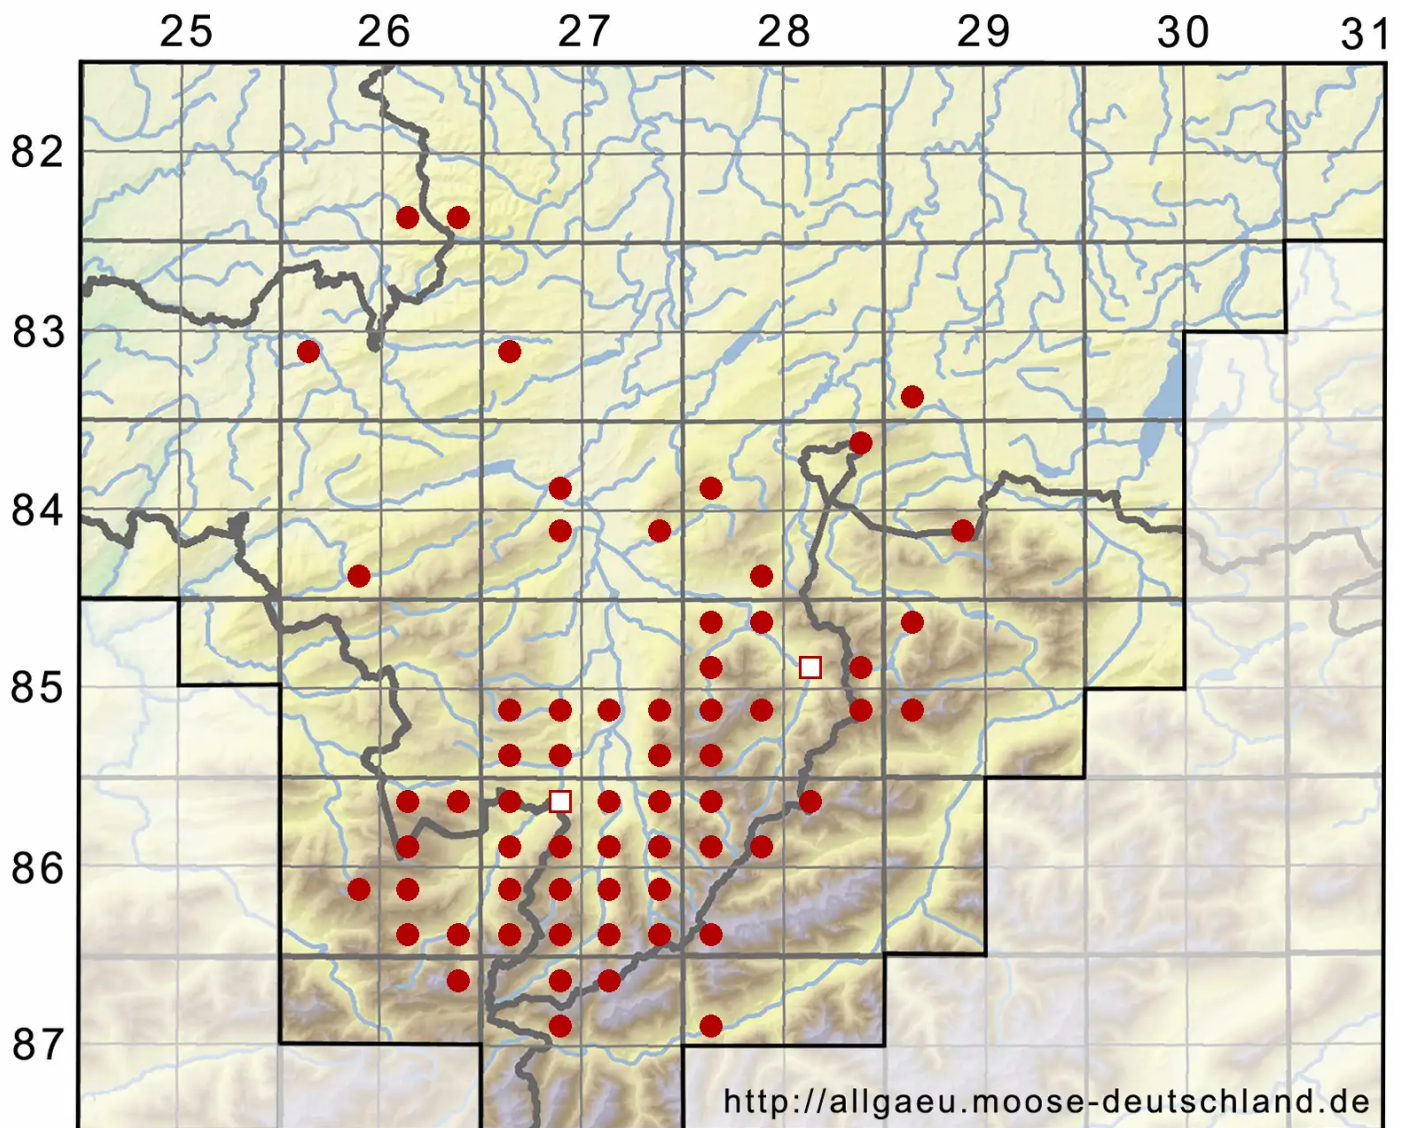

# Orthothecium rufescens (Dicks. ex Brid.) Schimp.

Rötliches Seidenglanzmoos

Legende:

- Symbole:**
- Ausgefülltes Symbol:  
Zeitraum von 1980 bis heute (Aktuelle Angabe)
  - Leeres Symbol:  
Zeitraum vor 1980 (Altangabe)
  - Quadrat: Herbarbeleg