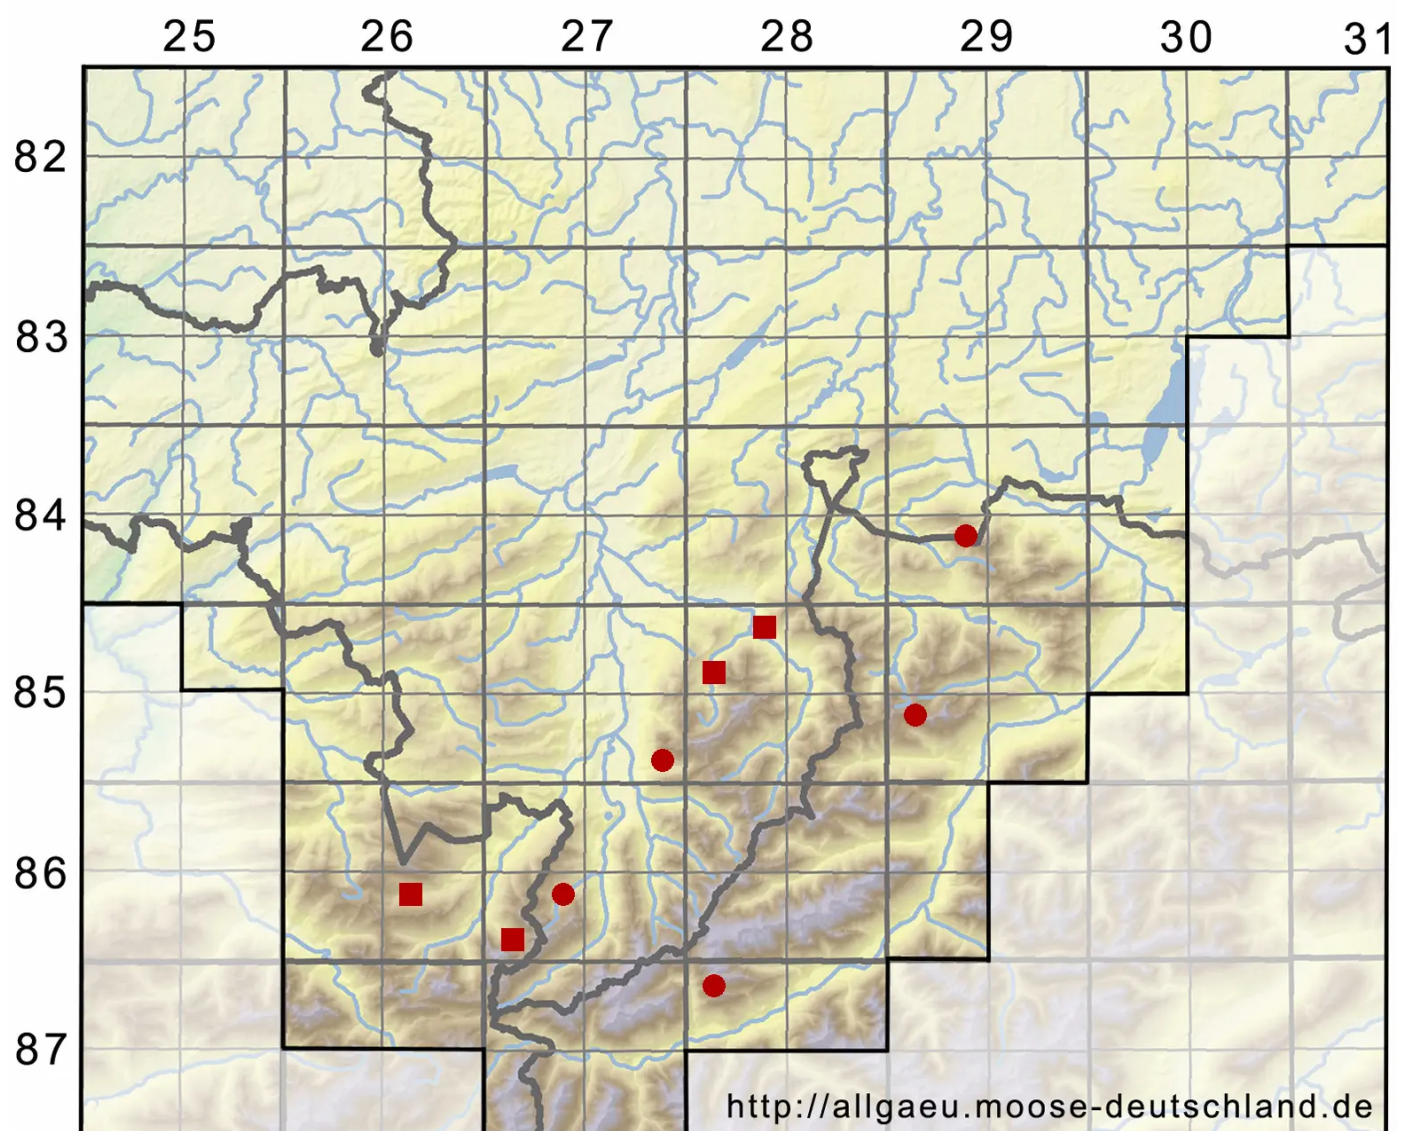

# Orthothecium strictum Lorentz

Straffes Seidenglanzmoos

Legende:

**Symbole:**

Ausgefülltes Symbol:  
Zeitraum von 1980 bis heute (Aktuelle Angabe)

Leeres Symbol:  
Zeitraum vor 1980 (Altangabe)

Quadrat: Herbarbeleg