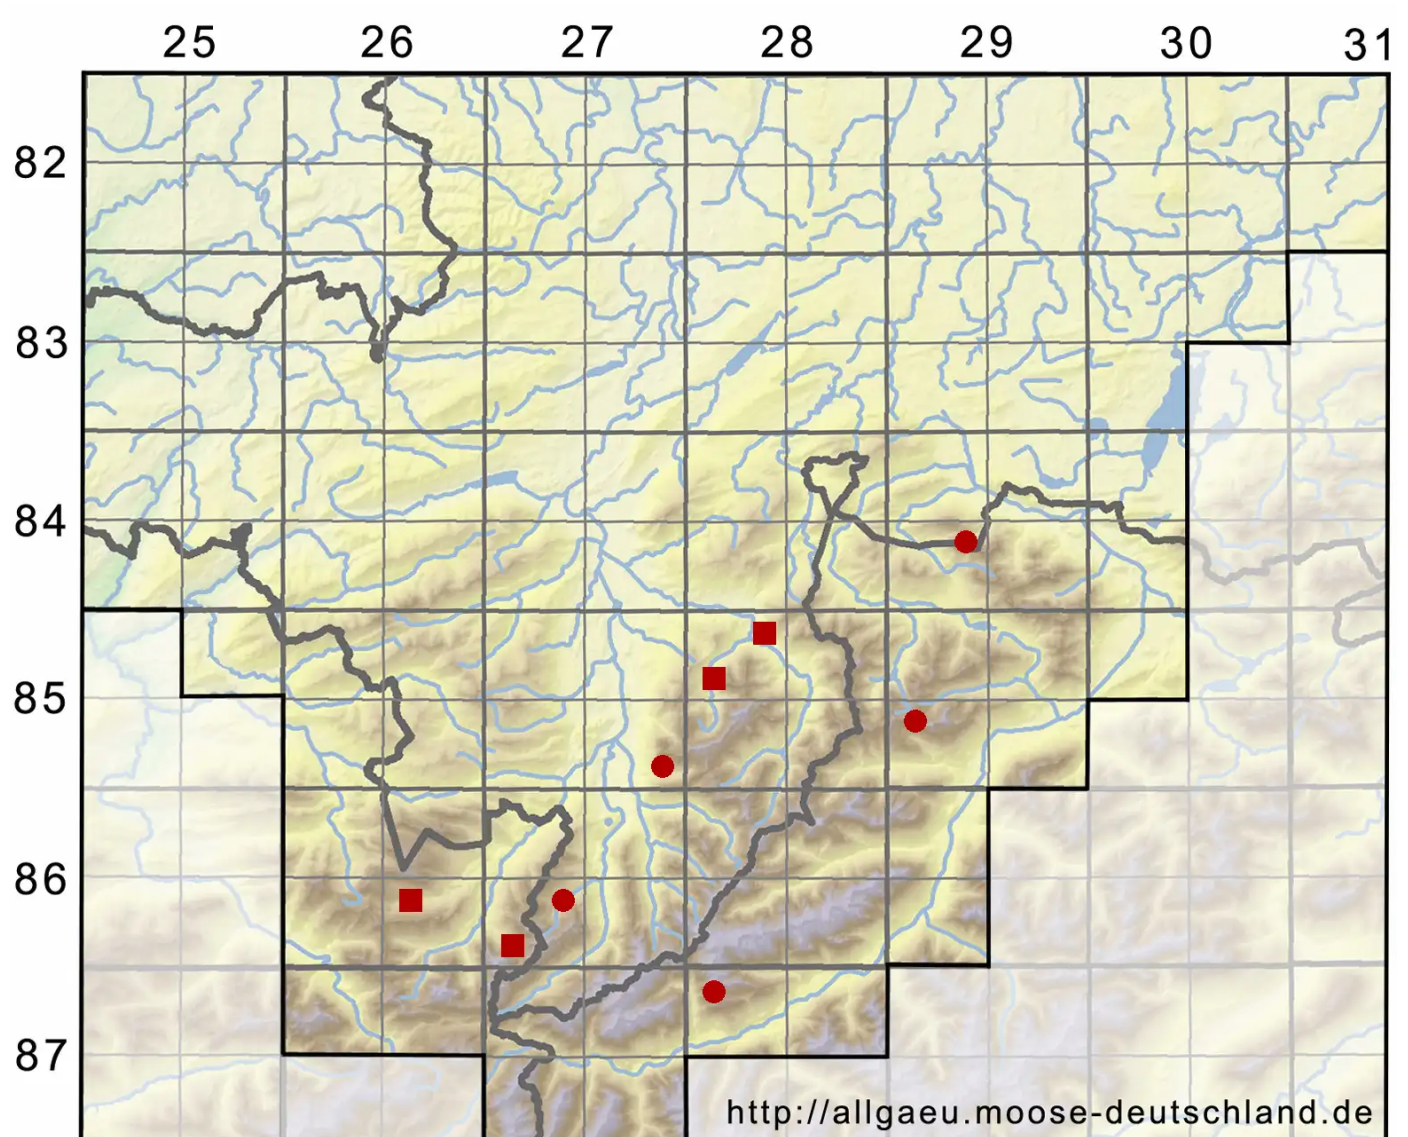

Orthothecium strictum Lorentz

Straffes Seidenglanzmoos

Legende:

Symbole:

Ausgefülltes Symbol:
Zeitraum von 1980 bis heute (Aktuelle Angabe)

Leeres Symbol:
Zeitraum vor 1980 (Altangabe)

Quadrat: Herbarbeleg