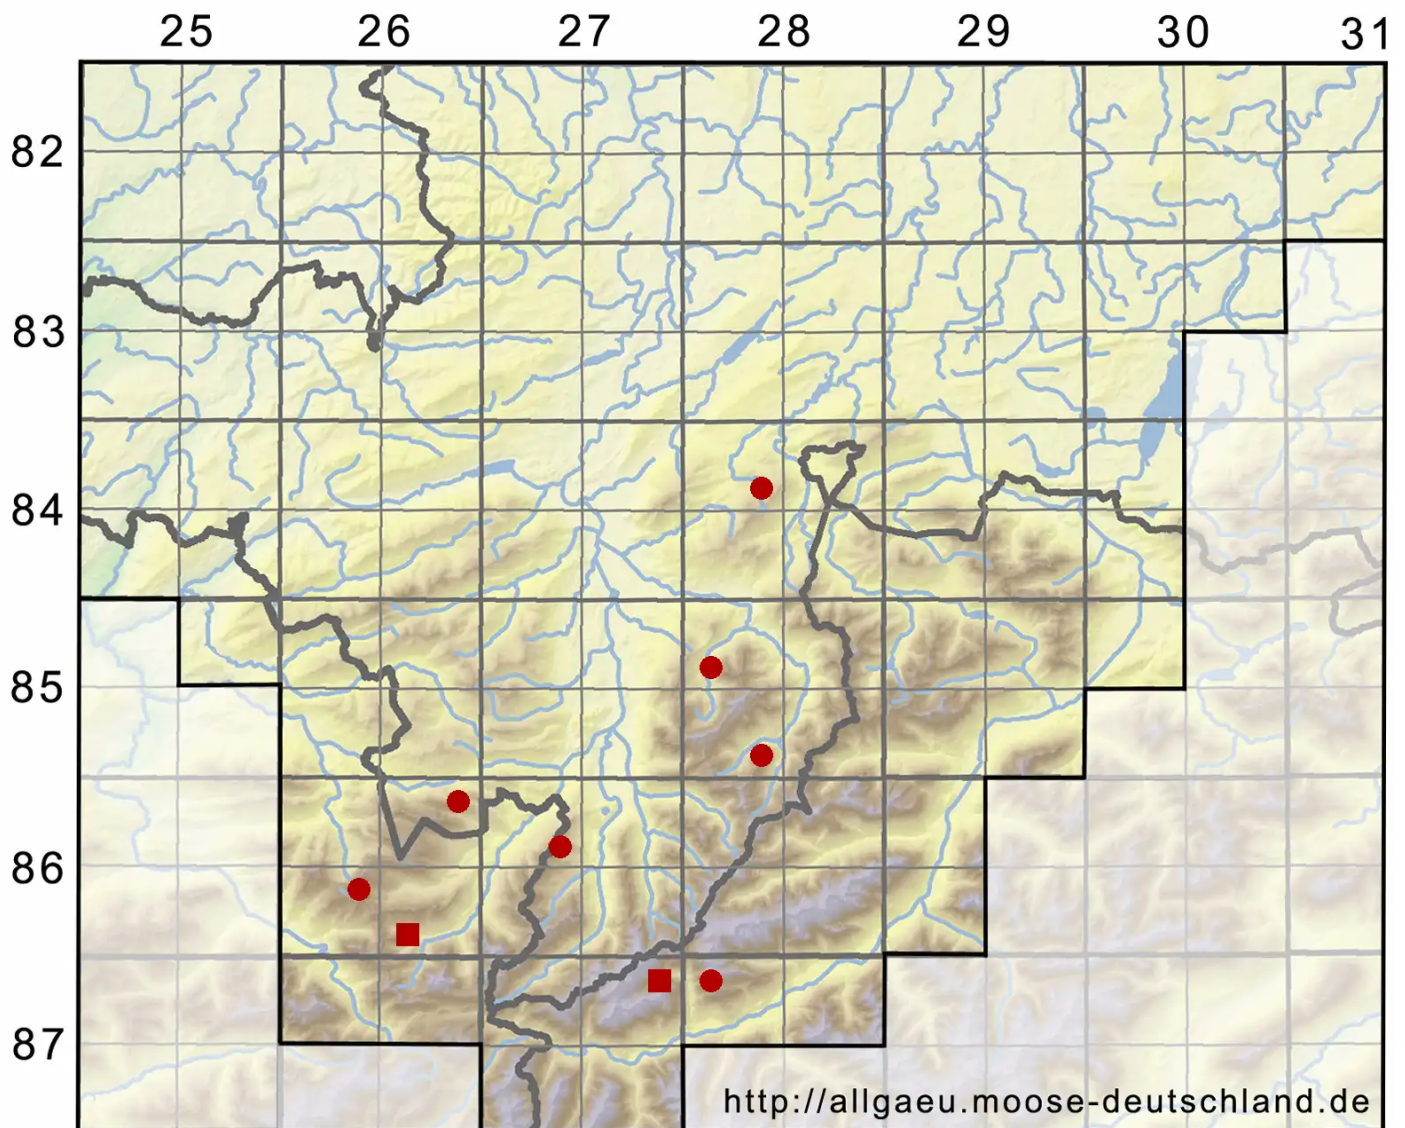

# Grimmia reflexidens Müll.Hal.

Flaches Kissenmoos

Legende:

- Symbole:**
- Ausgefülltes Symbol:  
Zeitraum von 1980 bis heute (Aktuelle Angabe)
  - Leeres Symbol:  
Zeitraum vor 1980 (Altangabe)
  - Quadrat: Herbarbeleg