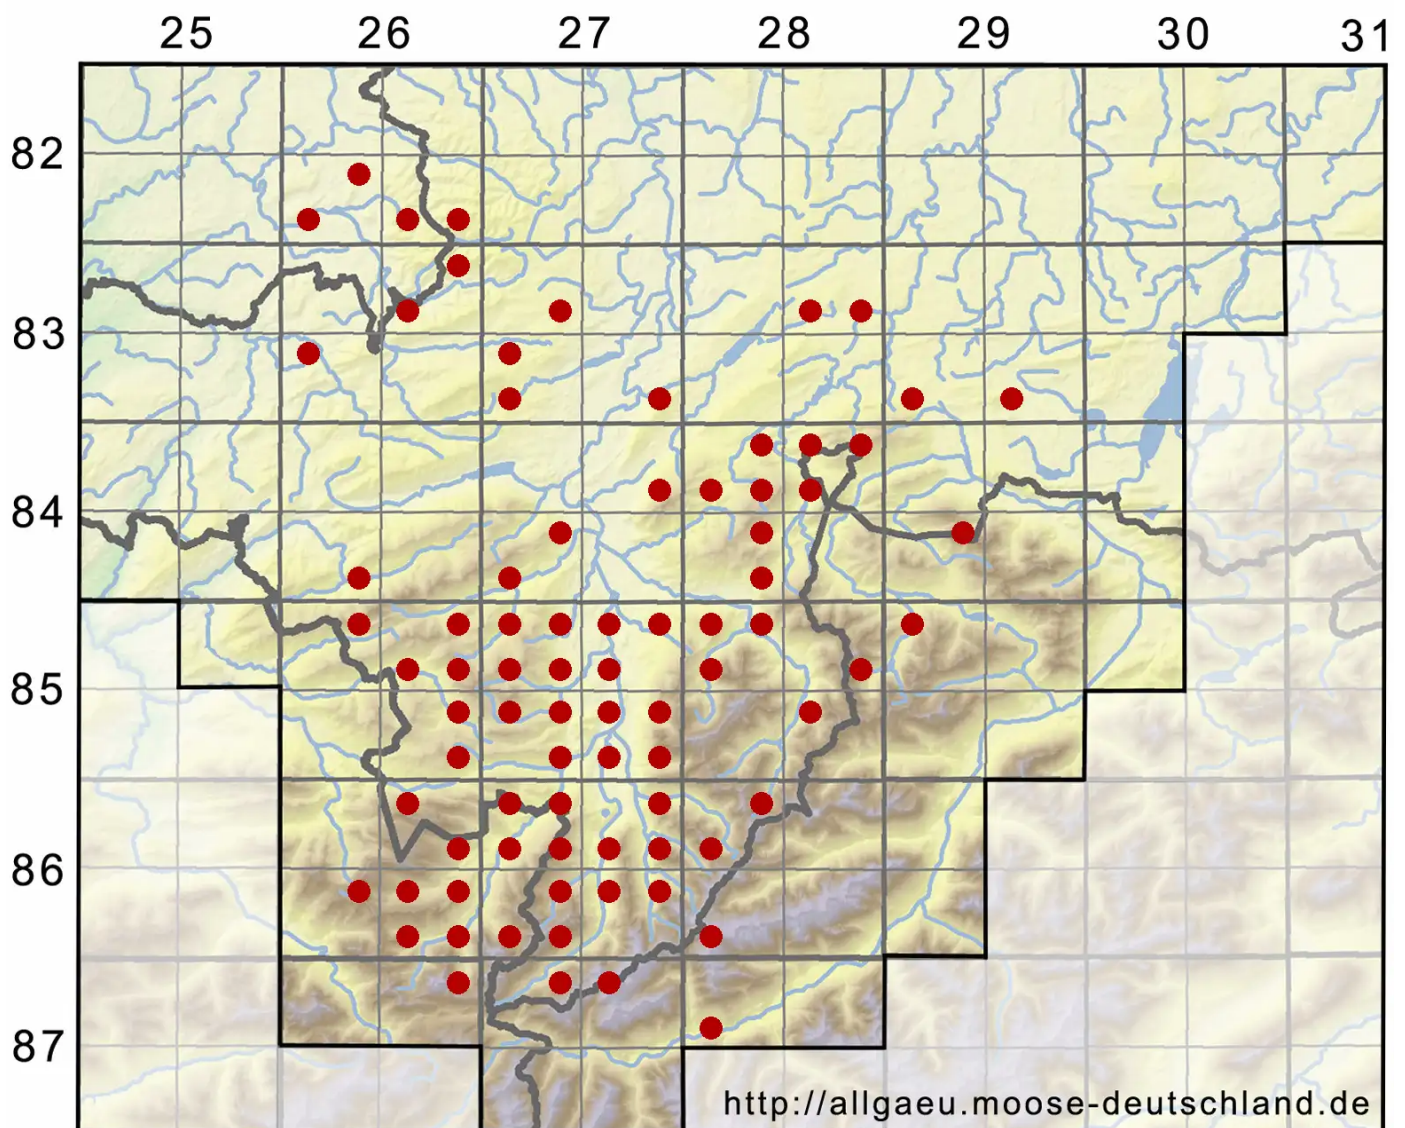

# Dicranum montanum Hedw.

Berg-Gabelzahnmoos

Legende:

- Symbole:**
- Ausgefülltes Symbol:  
Zeitraum von 1980 bis heute (Aktuelle Angabe)
  - Leeres Symbol:  
Zeitraum vor 1980 (Altangabe)
  - Quadrat: Herbarbeleg