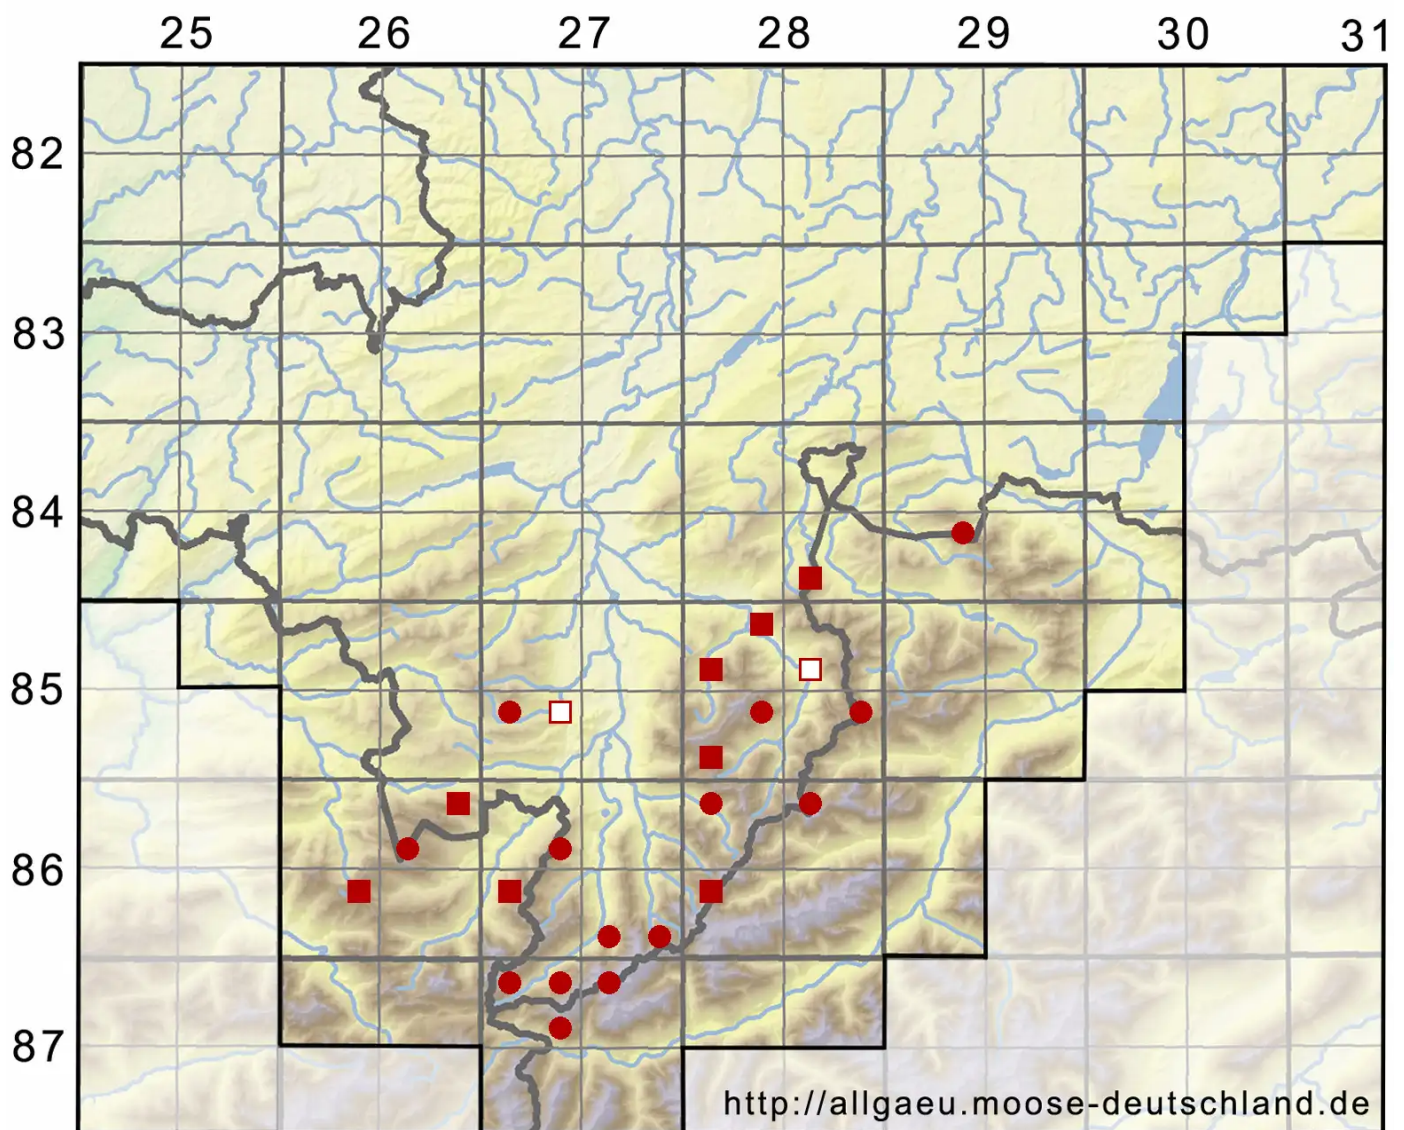

Schljakovianthus quadrilobus (Lindb.) Konstant. & Vilnet

Vierlappiges Bartspitzmoos

Legende:

Symbole:

Ausgefülltes Symbol:
Zeitraum von 1980 bis heute (Aktuelle Angabe)

Leeres Symbol:
Zeitraum vor 1980 (Altangabe)

Quadrat: Herbarbeleg