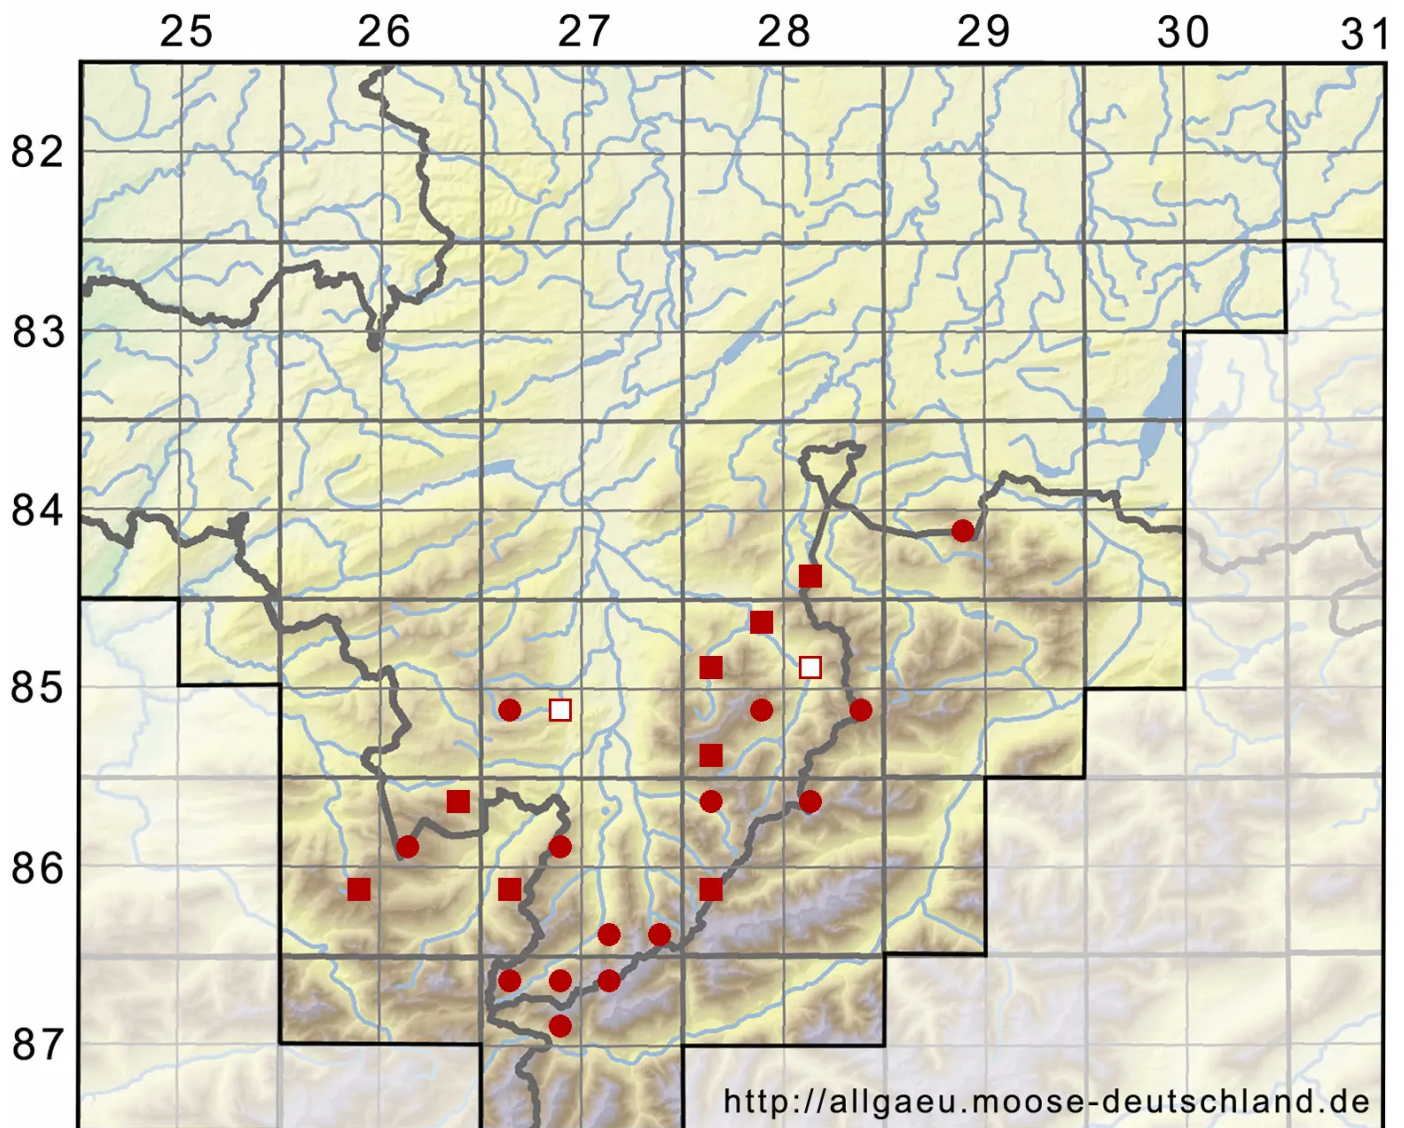

Schljakovianthus quadrilobus (Lindb.) Konstant. & Vilnet

Vierlappiges Bartspitzmoos

Legende:

Symbole:

Ausgefülltes Symbol:
Zeitraum von 1980 bis heute (Aktuelle Angabe)

Leeres Symbol:
Zeitraum vor 1980 (Altangabe)

Quadrat: Herbarbeleg