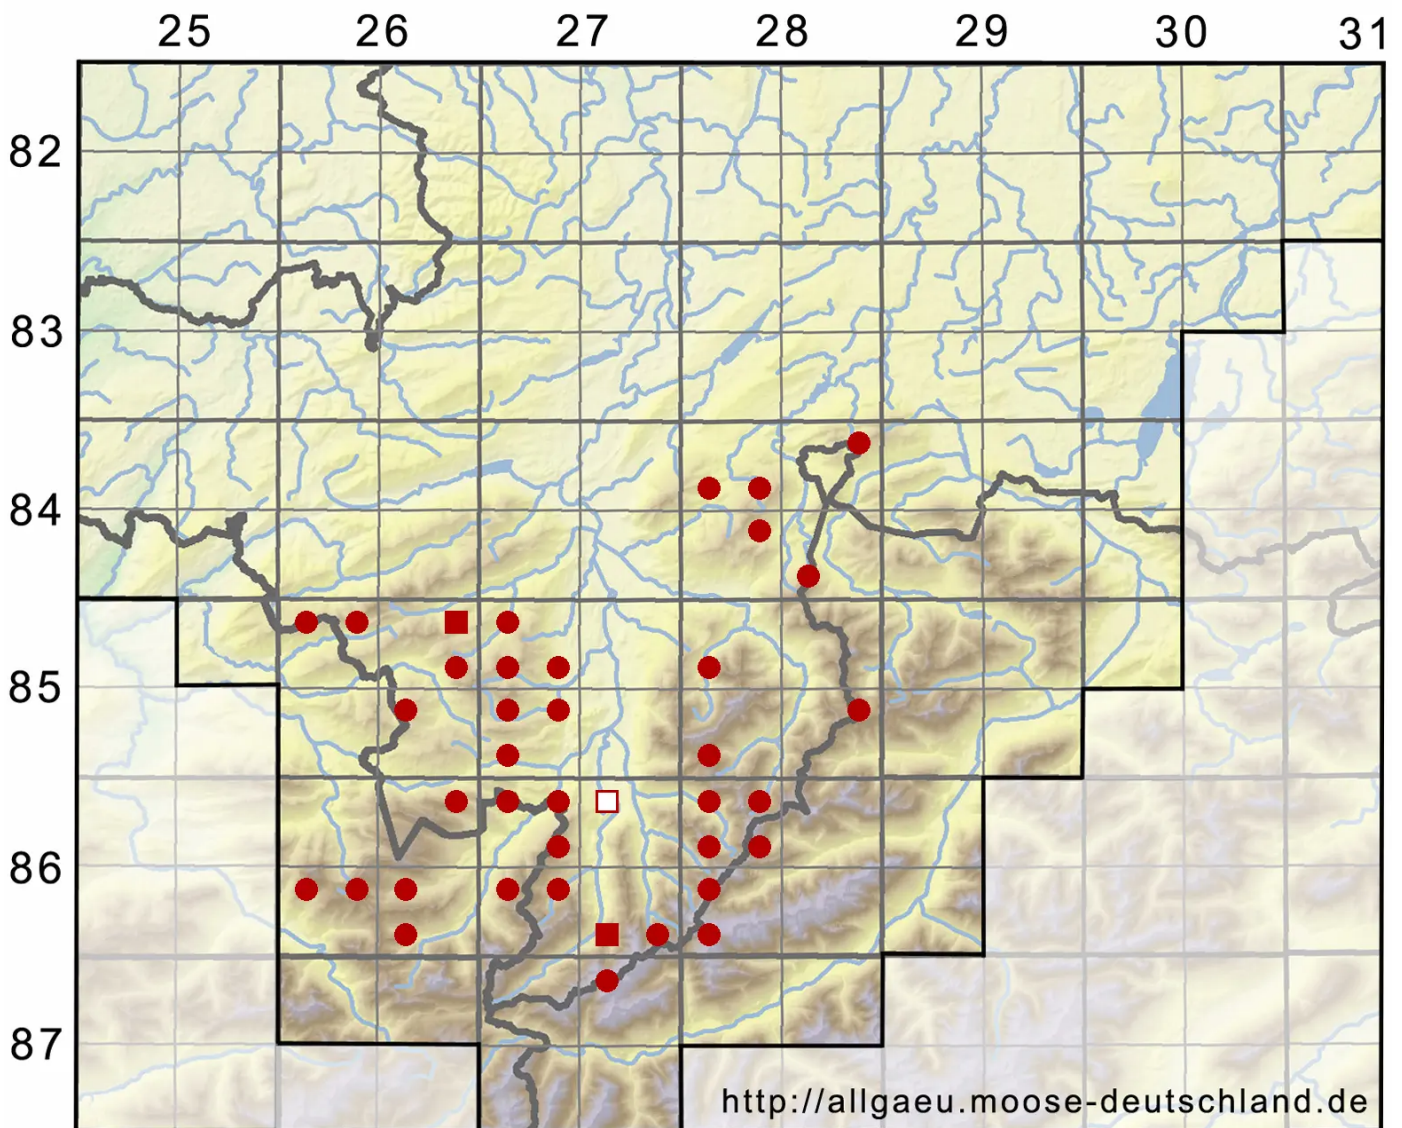

Neorthocaulis floerkei (F.Weber & D.Mohr) L.Söderstr., De

Floerkes Neubartspitzmoos

Legende:

Symbole:

Ausgefülltes Symbol:
Zeitraum von 1980 bis heute (Aktuelle Angabe)

Leeres Symbol:
Zeitraum vor 1980 (Altangabe)

Quadrat: Herbarbeleg