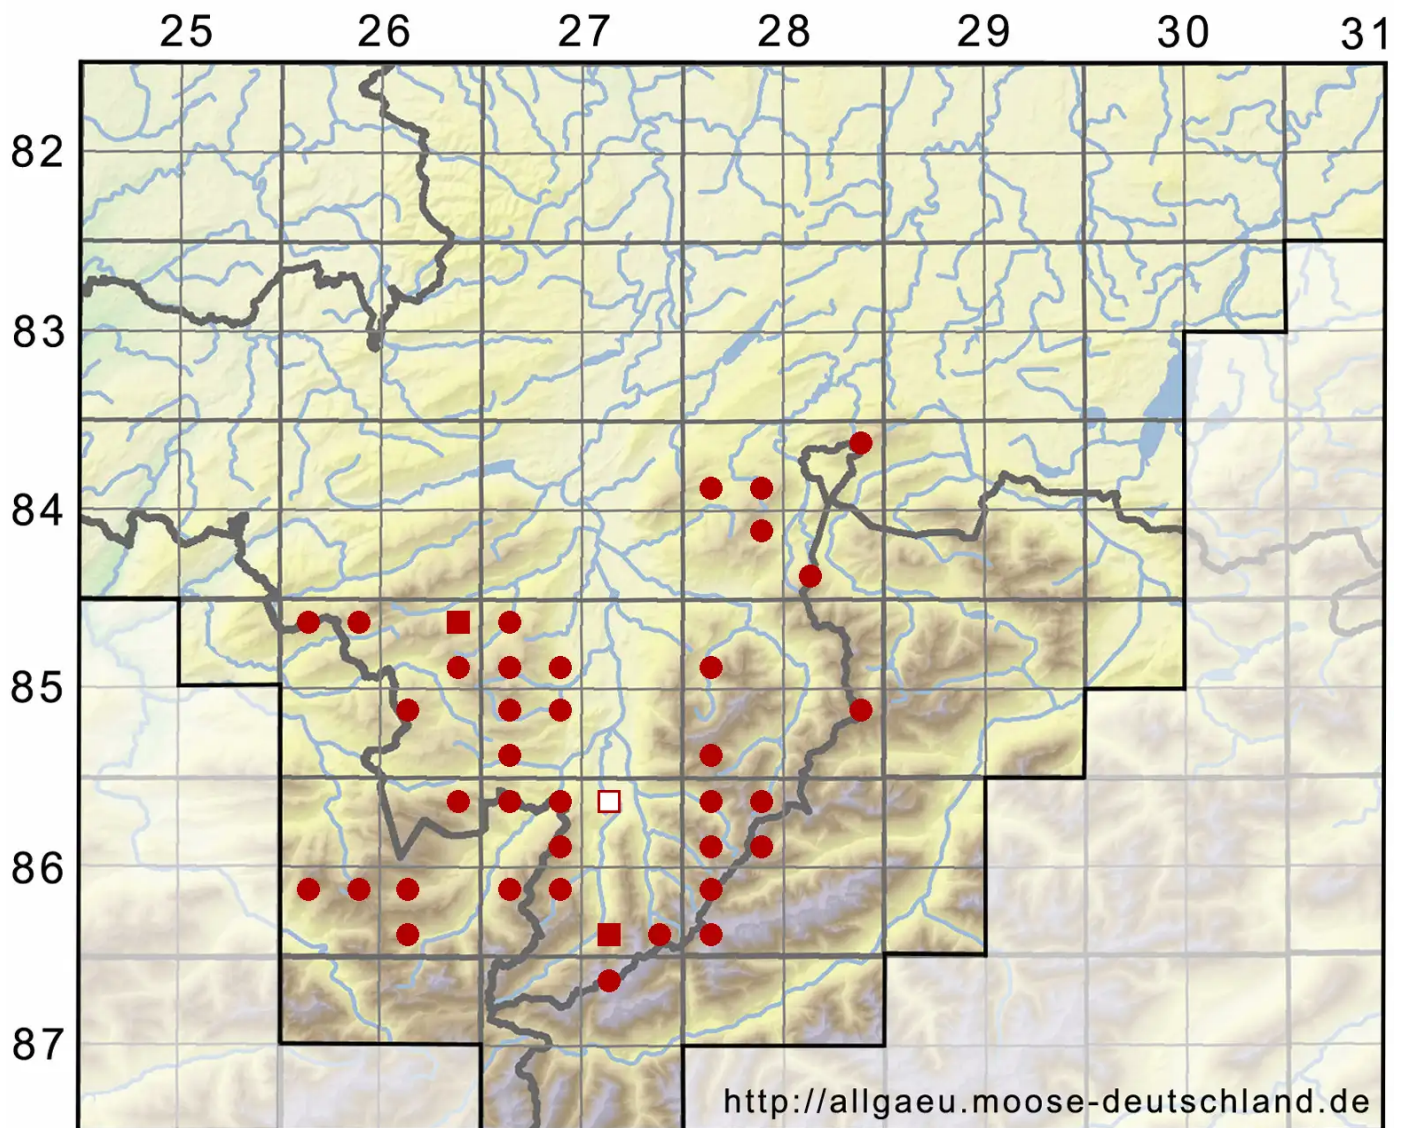

Neorthocaulis floerkei (F.Weber & D.Mohr) L.Söderstr., De

Floerkes Neubartspitzmoos

Legende:

- Symbole:**
Ausgefülltes Symbol:
Zeitraum von 1980 bis heute (Aktuelle Angabe)
Leeres Symbol:
Zeitraum vor 1980 (Altangabe)
Quadrat: Herbarbeleg