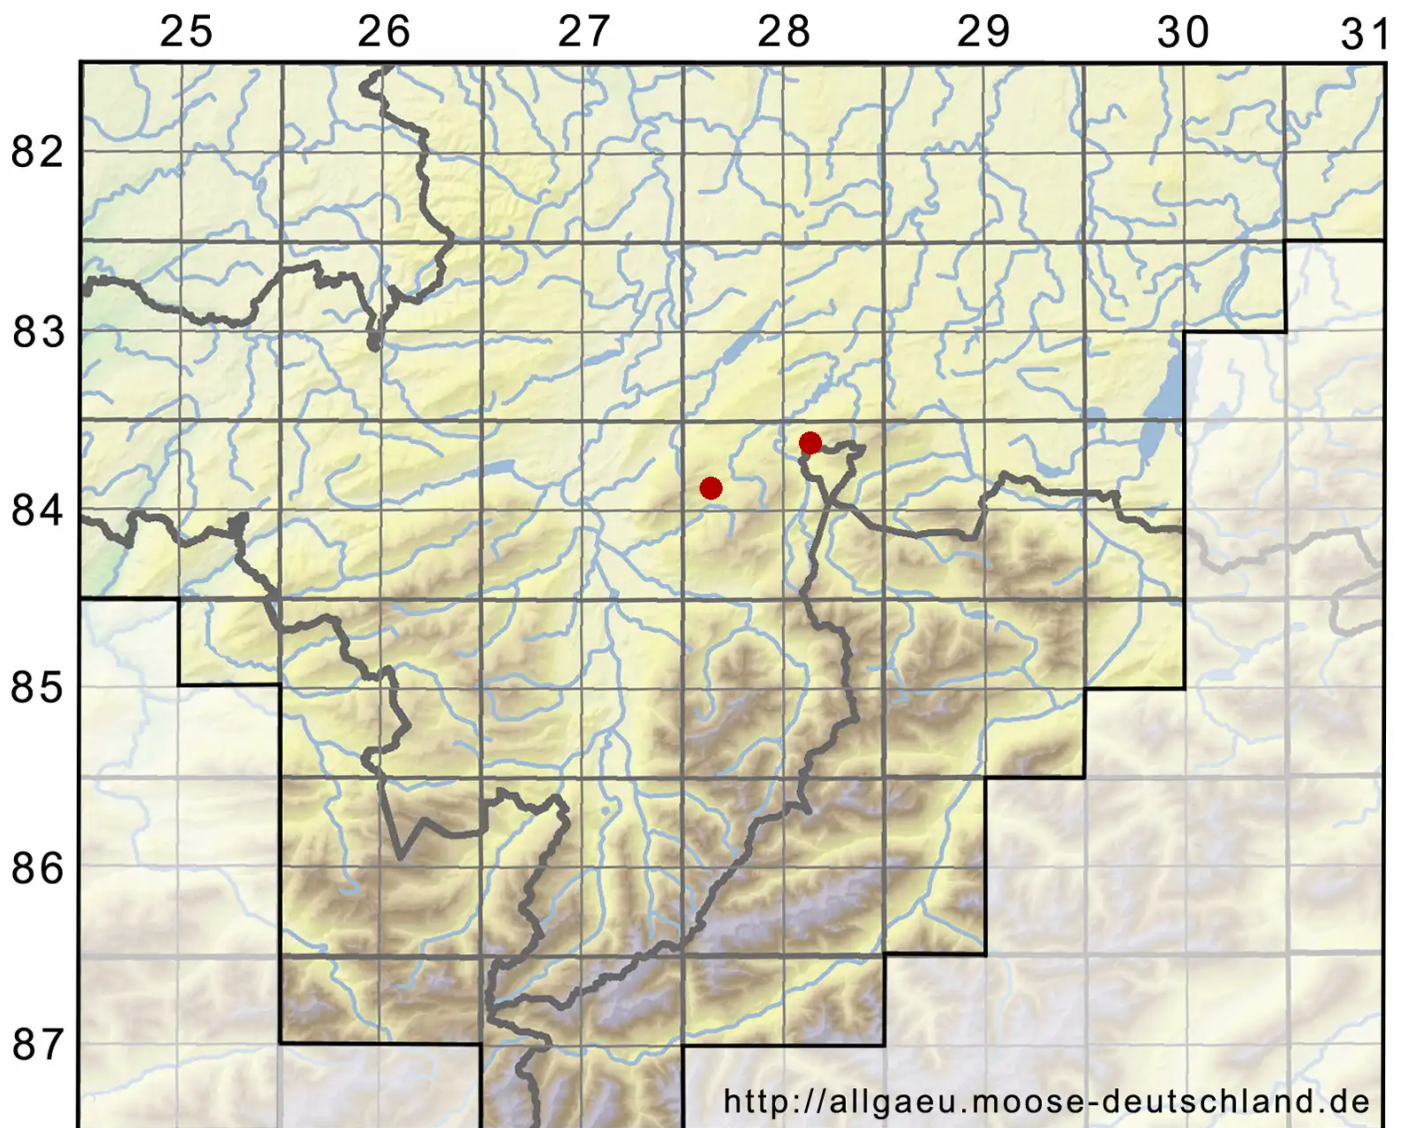

Oreoweisia torquescens (Hornsch. ex Brid.) Wijk & Margad.

Gesägtes Bergperlmoos

Legende:

Symbole:
Ausgefülltes Symbol:
Zeitraum von 1980 bis heute (Aktuelle Angabe)
Leeres Symbol:
Zeitraum vor 1980 (Altangabe)
Quadrat: Herbarbeleg