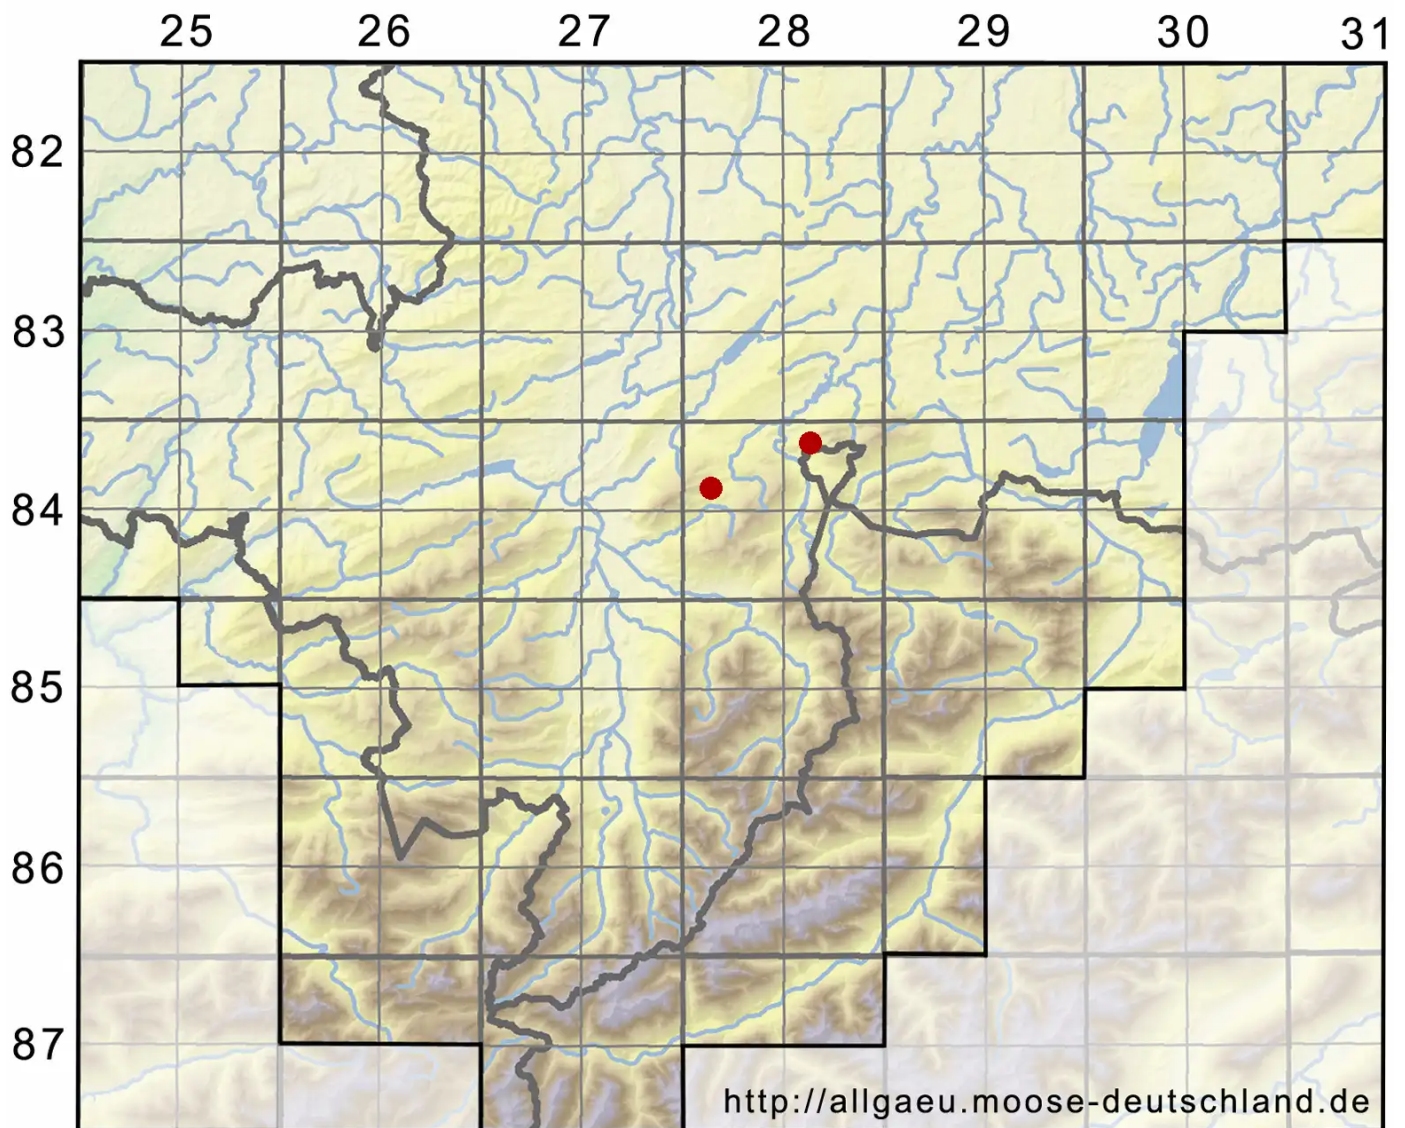

Oreoweisia torquescens (Hornsch. ex Brid.) Wijk & Margad.

Gesägtes Bergperlmoos

Legende:

Symbole:

Ausgefülltes Symbol:
Zeitraum von 1980 bis heute (Aktuelle Angabe)

Leeres Symbol:
Zeitraum vor 1980 (Altangabe)

Quadrat: Herbarbeleg