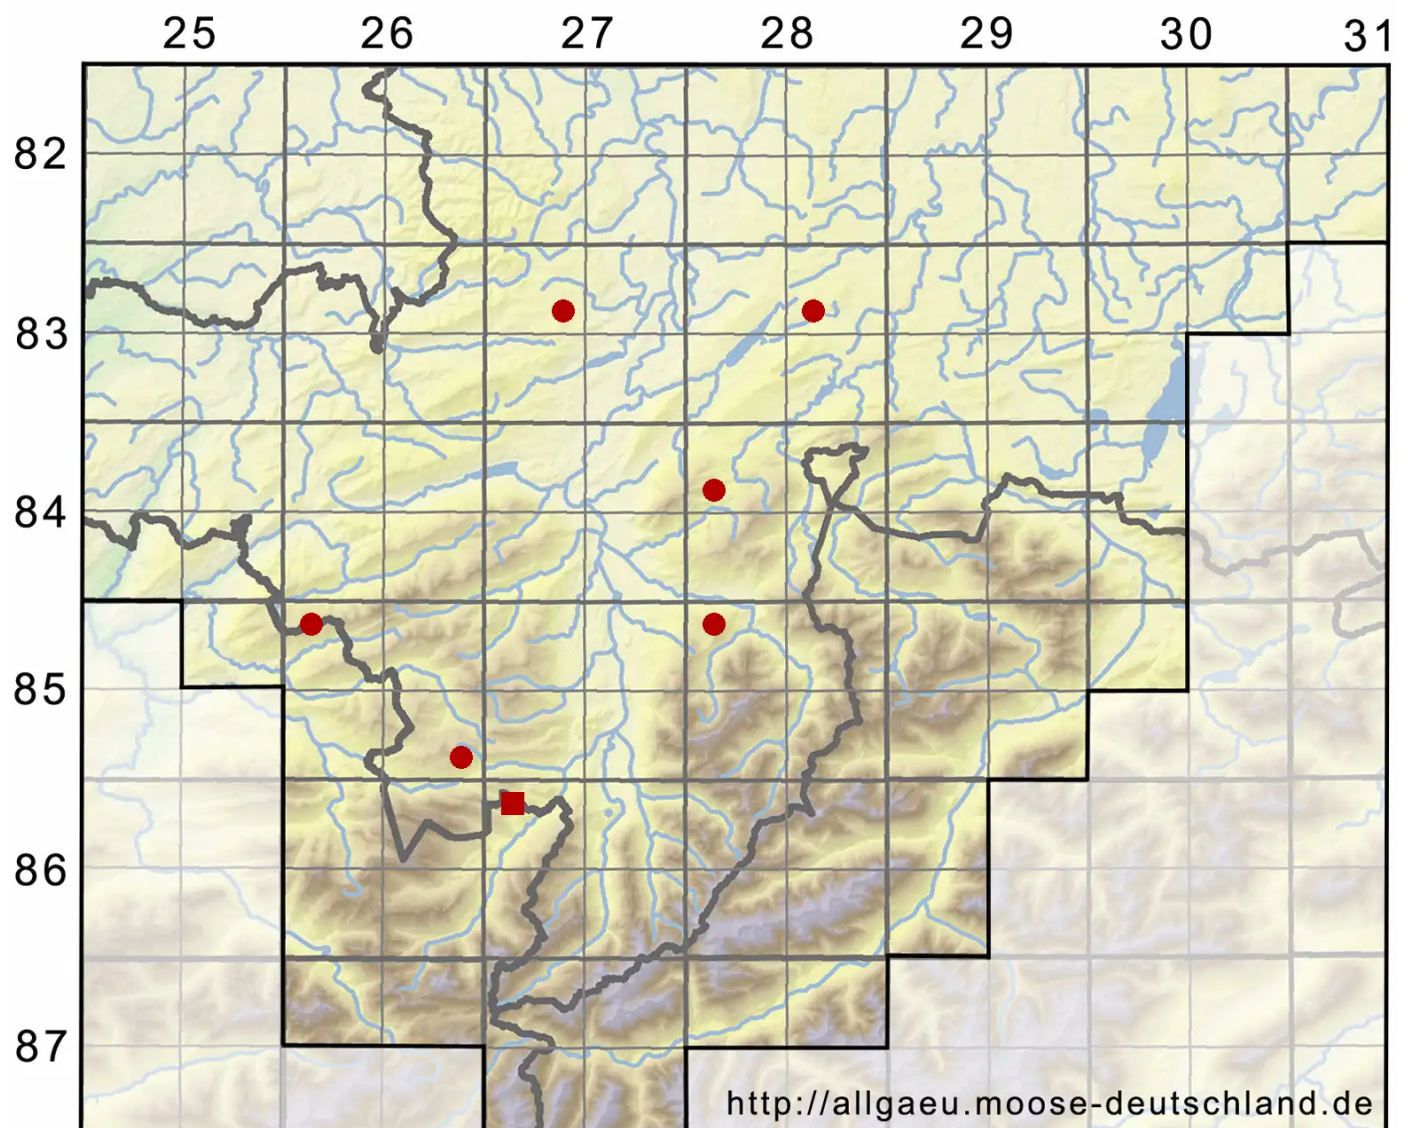

Odontoschisma fluitans (Nees) L.Soderstr. & Vana

Schlenken-Schlitzkelchmoos, Hochmoor-Schlitzkelchmoos

Legende:

- Symbole:**
- Ausgefülltes Symbol:
Zeitraum von 1980 bis heute (Aktuelle Angabe)
 - Leeres Symbol:
Zeitraum vor 1980 (Altangabe)
 - Quadrat: Herbarbeleg