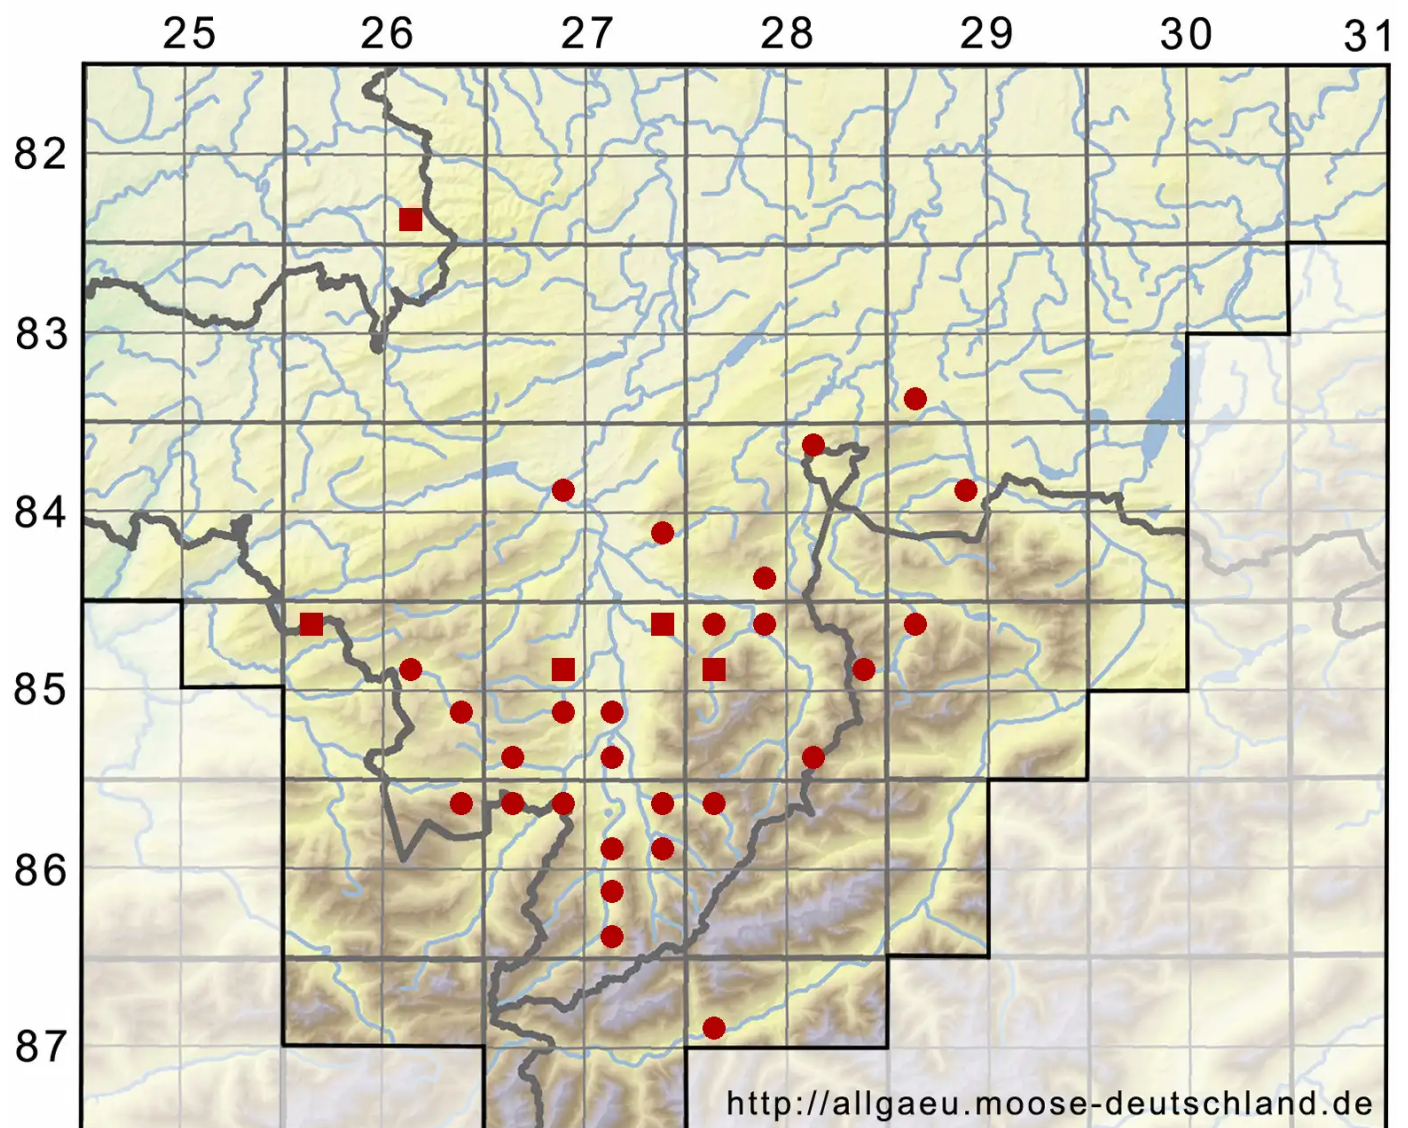

Odontoschisma denudatum (Nees) Dumort

Nacktes Schlitzkelchmoos

Legende:

- Symbole:**
Ausgefülltes Symbol:
Zeitraum von 1980 bis heute (Aktuelle Angabe)
Leeres Symbol:
Zeitraum vor 1980 (Altangabe)
Quadrat: Herbarbeleg