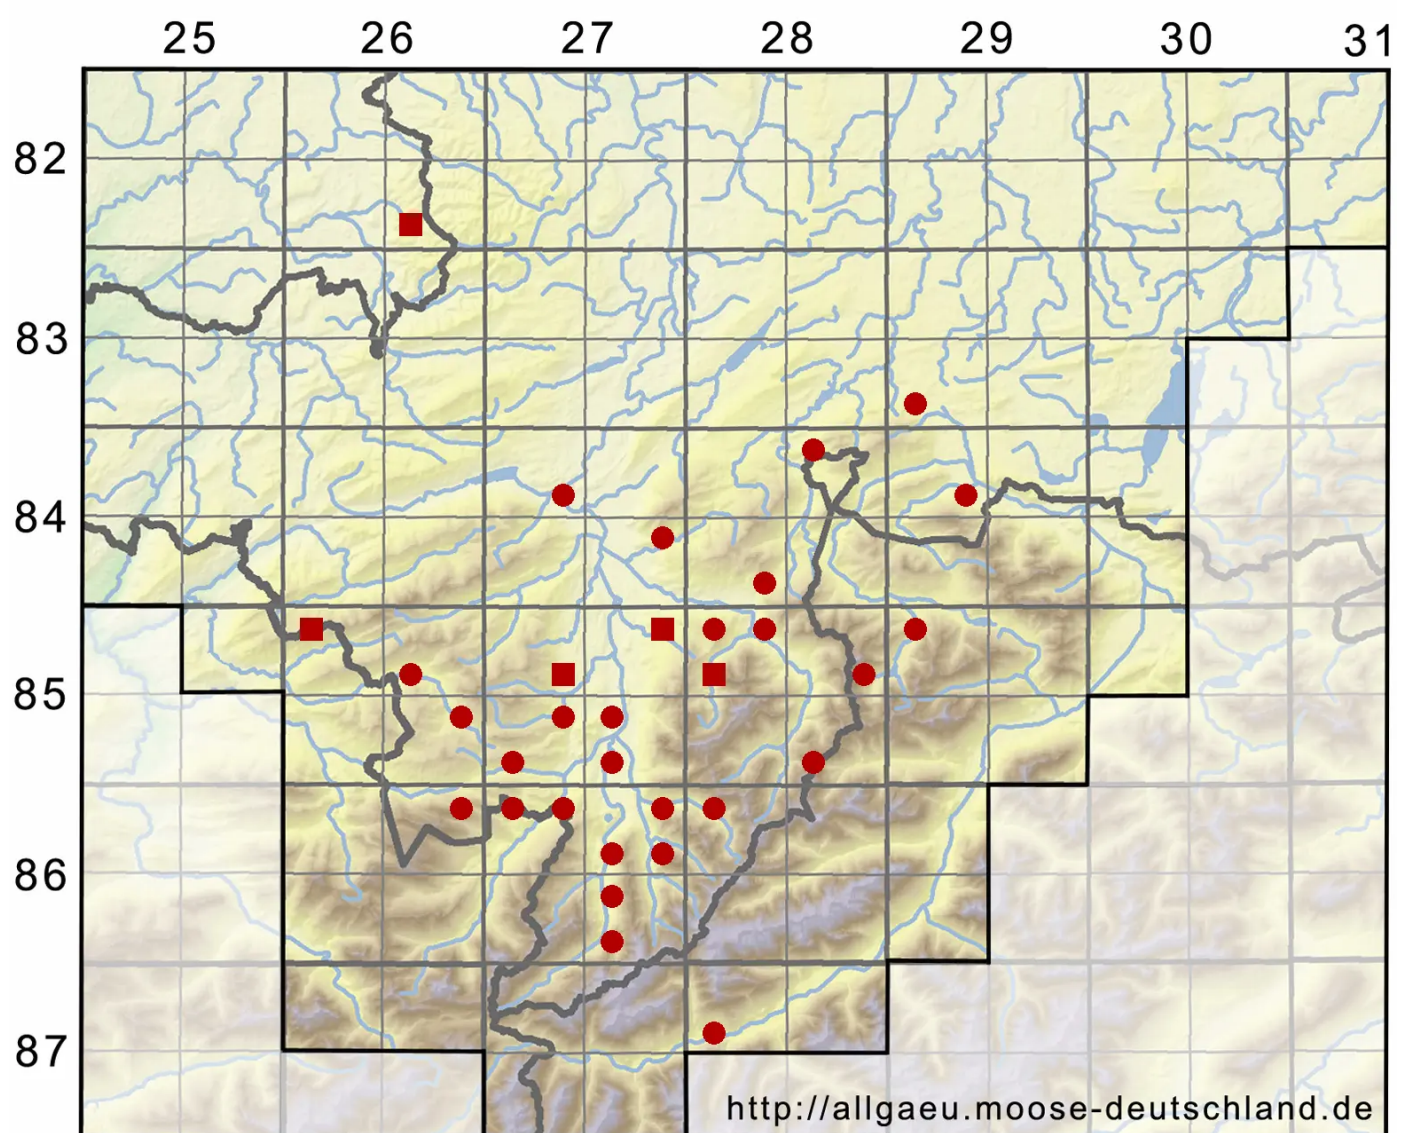

Odontoschisma denudatum (Nees) Dumort

Nacktes Schlitzkelchmoos

Legende:

Symbole:
Ausgefülltes Symbol:
Zeitraum von 1980 bis heute (Aktuelle Angabe)
Leeres Symbol:
Zeitraum vor 1980 (Altangabe)
Quadrat: Herbarbeleg