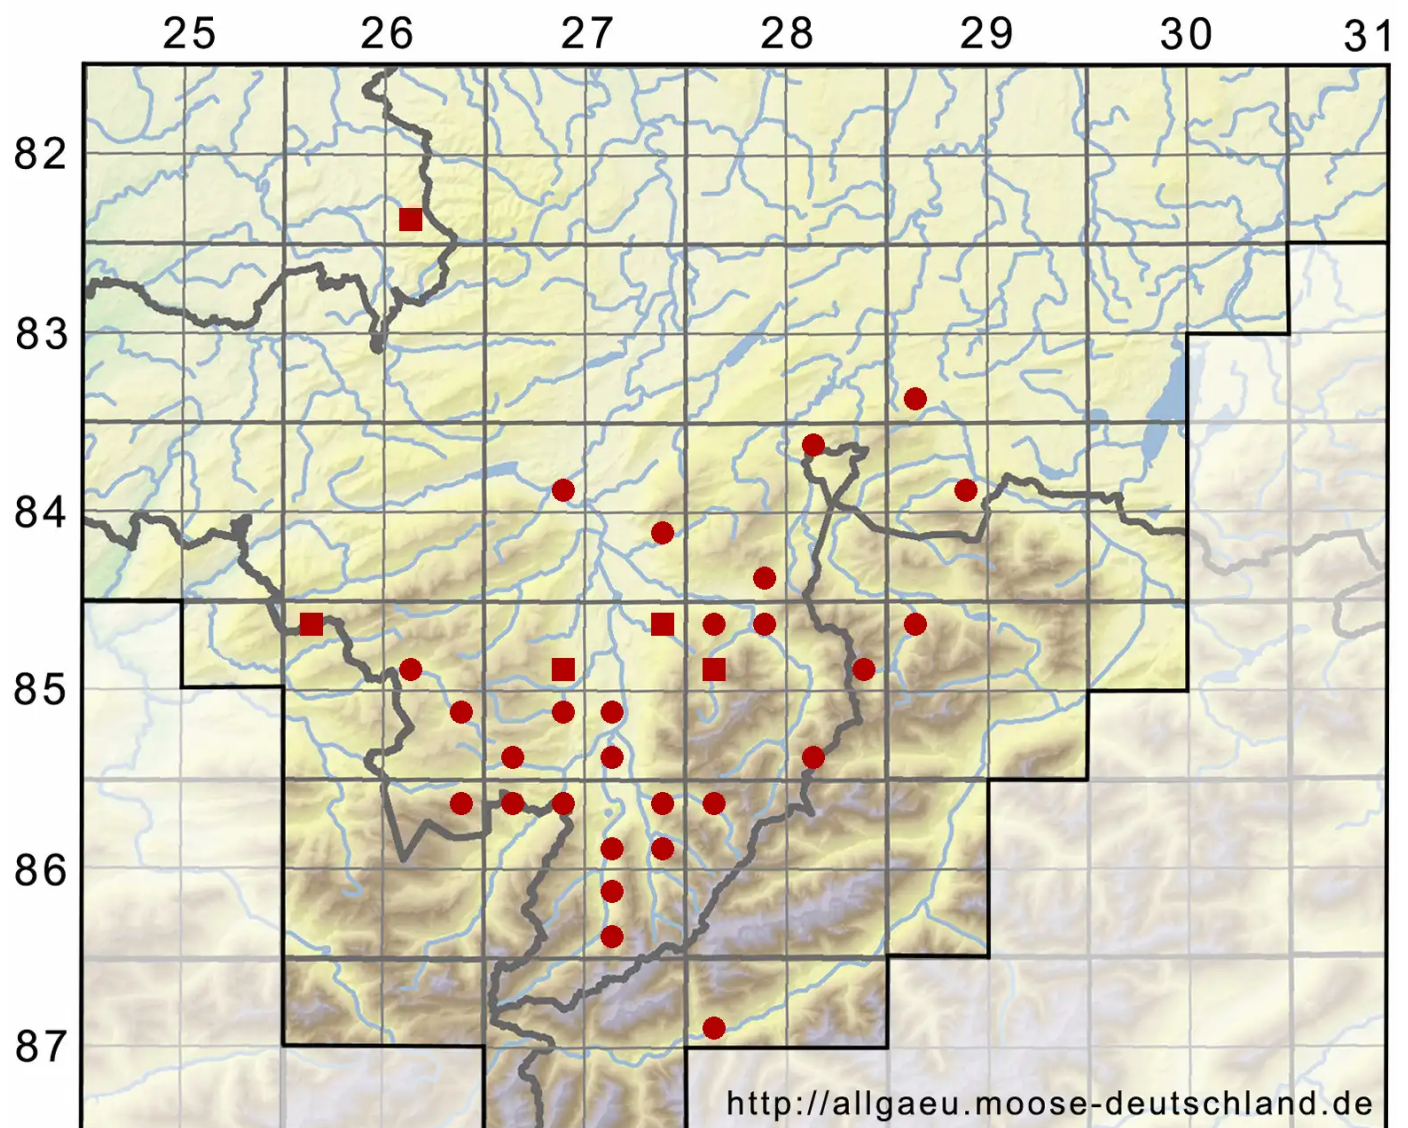

Odontoschisma denudatum (Nees) Dumort

Nacktes Schlitzkelchmoos

Legende:

- Symbole:**
- Ausgefülltes Symbol:
Zeitraum von 1980 bis heute (Aktuelle Angabe)
 - Leeres Symbol:
Zeitraum vor 1980 (Altangabe)
 - Quadrat: Herbarbeleg