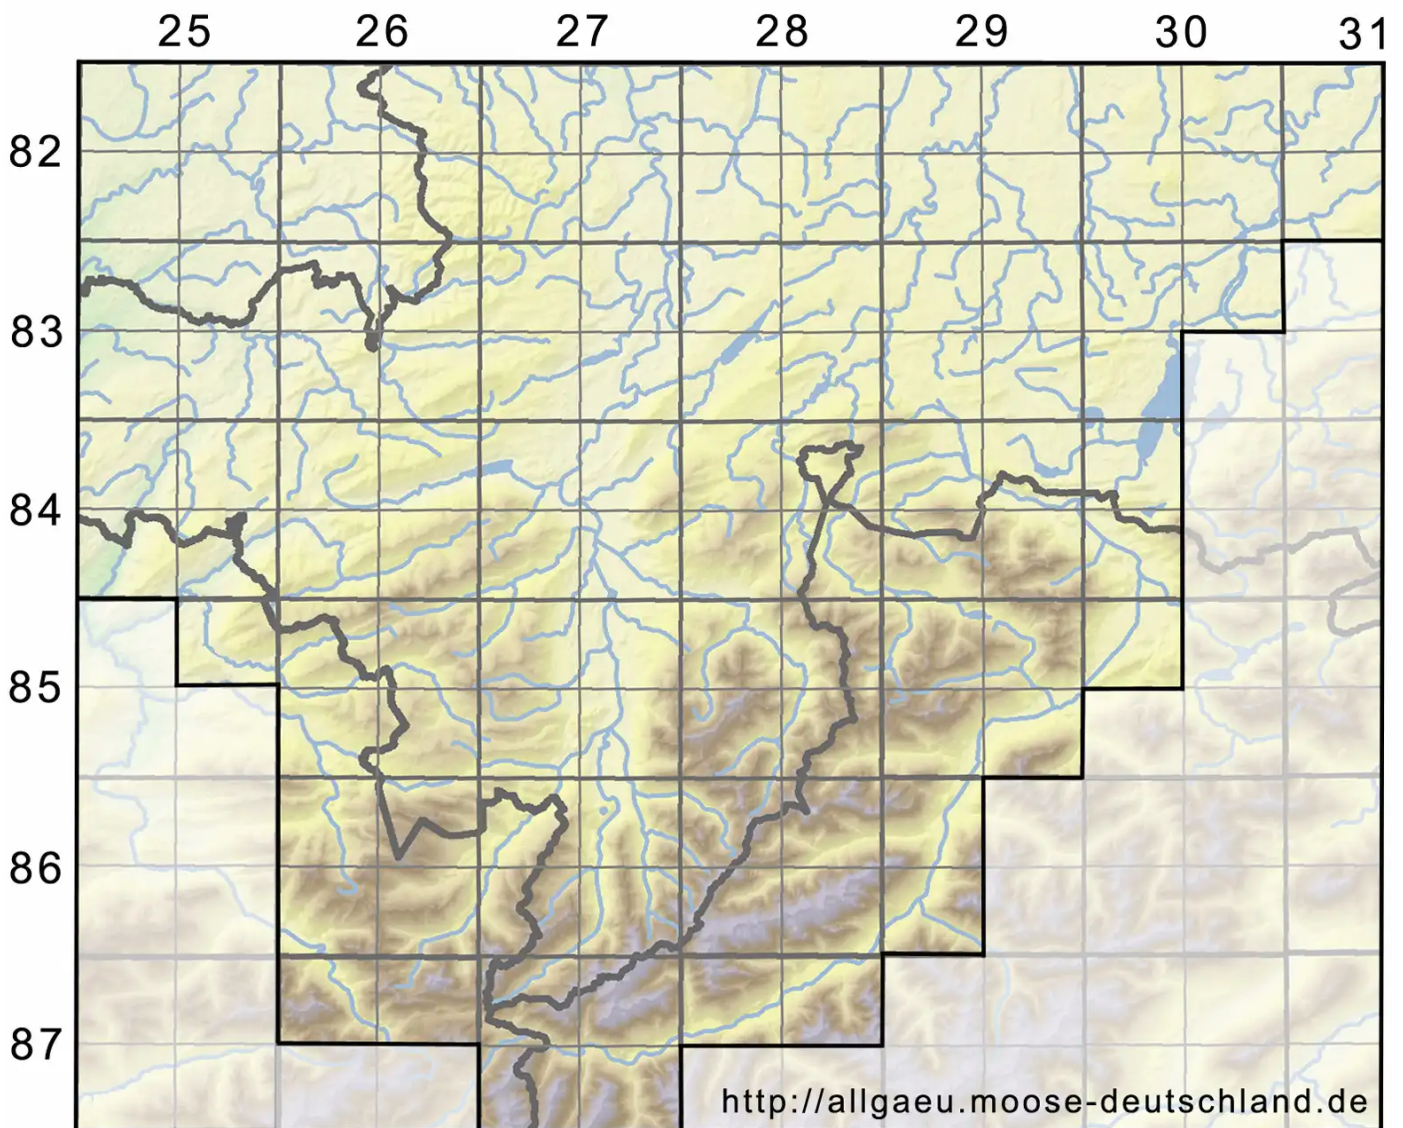

# Notothylas Sull. ex A.Gray

Rucksacklebermoos

Legende:

**Symbole:**

Ausgefülltes Symbol:  
Zeitraum von 1980 bis heute (Aktuelle Angabe)

Leeres Symbol:  
Zeitraum vor 1980 (Altangabe)

Quadrat: Herbarbeleg