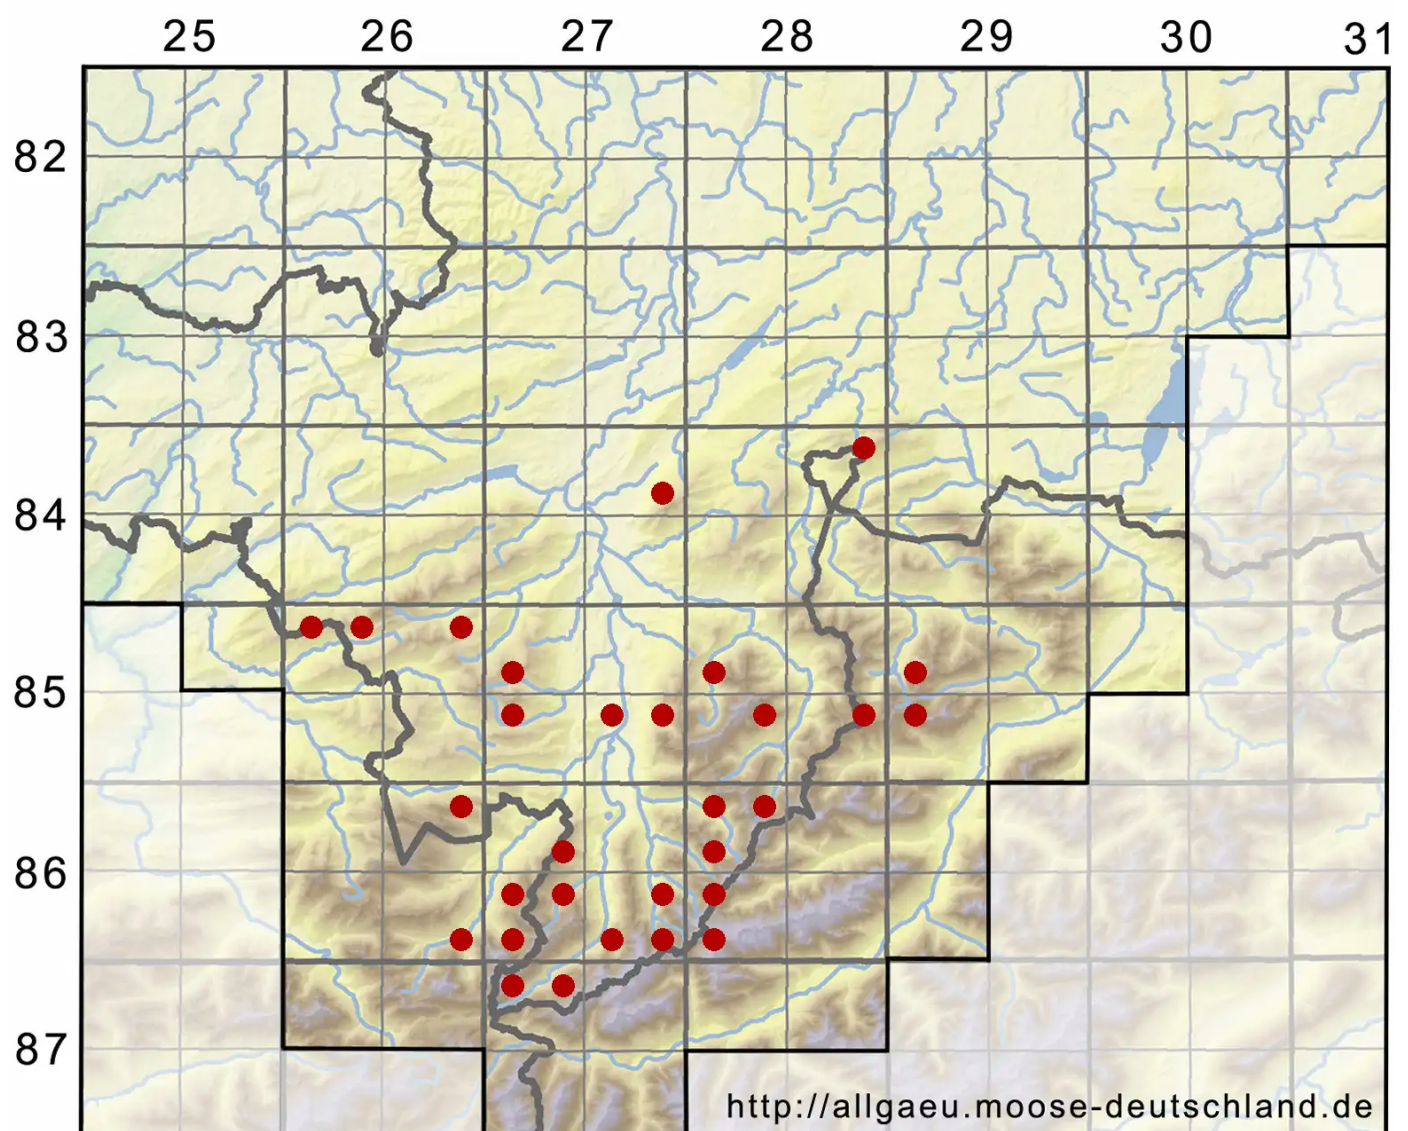

Racomitrium canescens (Hedw.) Brid.

Graues Zackenmützenmoos

Legende:

Symbole:
Ausgefülltes Symbol:
Zeitraum von 1980 bis heute (Aktuelle Angabe)
Leeres Symbol:
Zeitraum vor 1980 (Altangabe)
Quadrat: Herbarbeleg