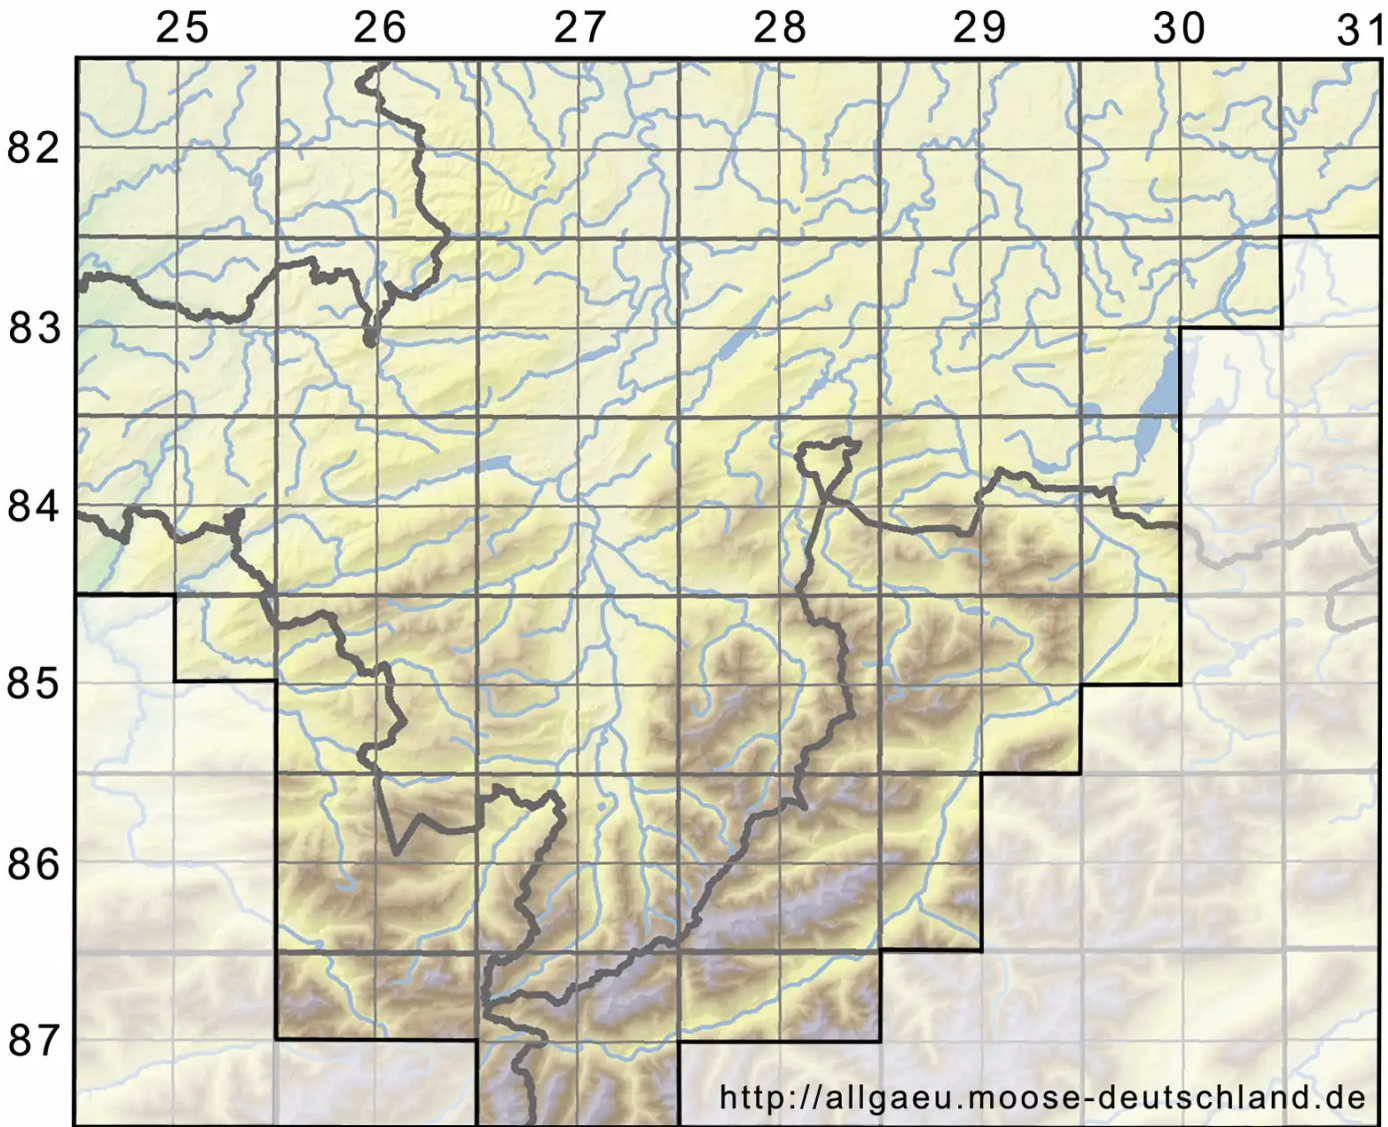

# Neorthocaulis L.Soderstr., De Roo & Hedd.

Legende:

- Symbole:**  
Ausgefülltes Symbol:  
Zeitraum von 1980 bis heute (Aktuelle Angabe)  
Leeres Symbol:  
Zeitraum vor 1980 (Altangabe)  
Quadrat: Herbarbeleg