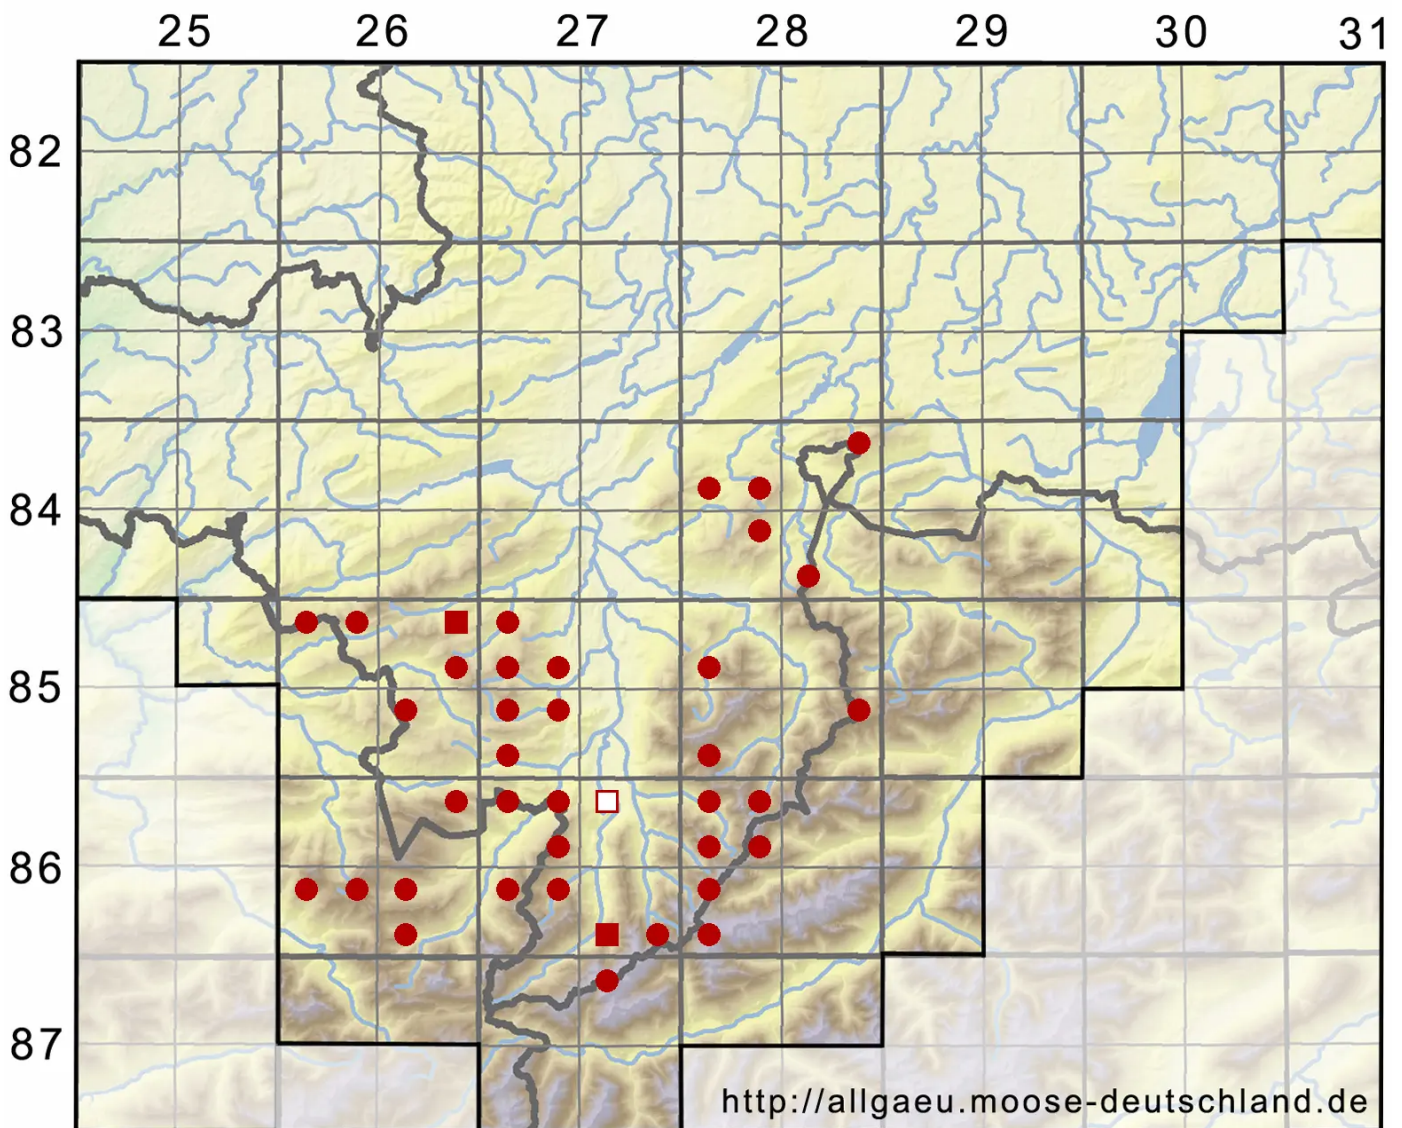

# Neorthocaulis floerkei (F.Weber & D.Mohr) L.Söderstr., De

Floerkes Neubartspitzmoos

Legende:

- Symbole:**
- Ausgefülltes Symbol:  
Zeitraum von 1980 bis heute (Aktuelle Angabe)
  - Leeres Symbol:  
Zeitraum vor 1980 (Altangabe)
  - Quadrat: Herbarbeleg