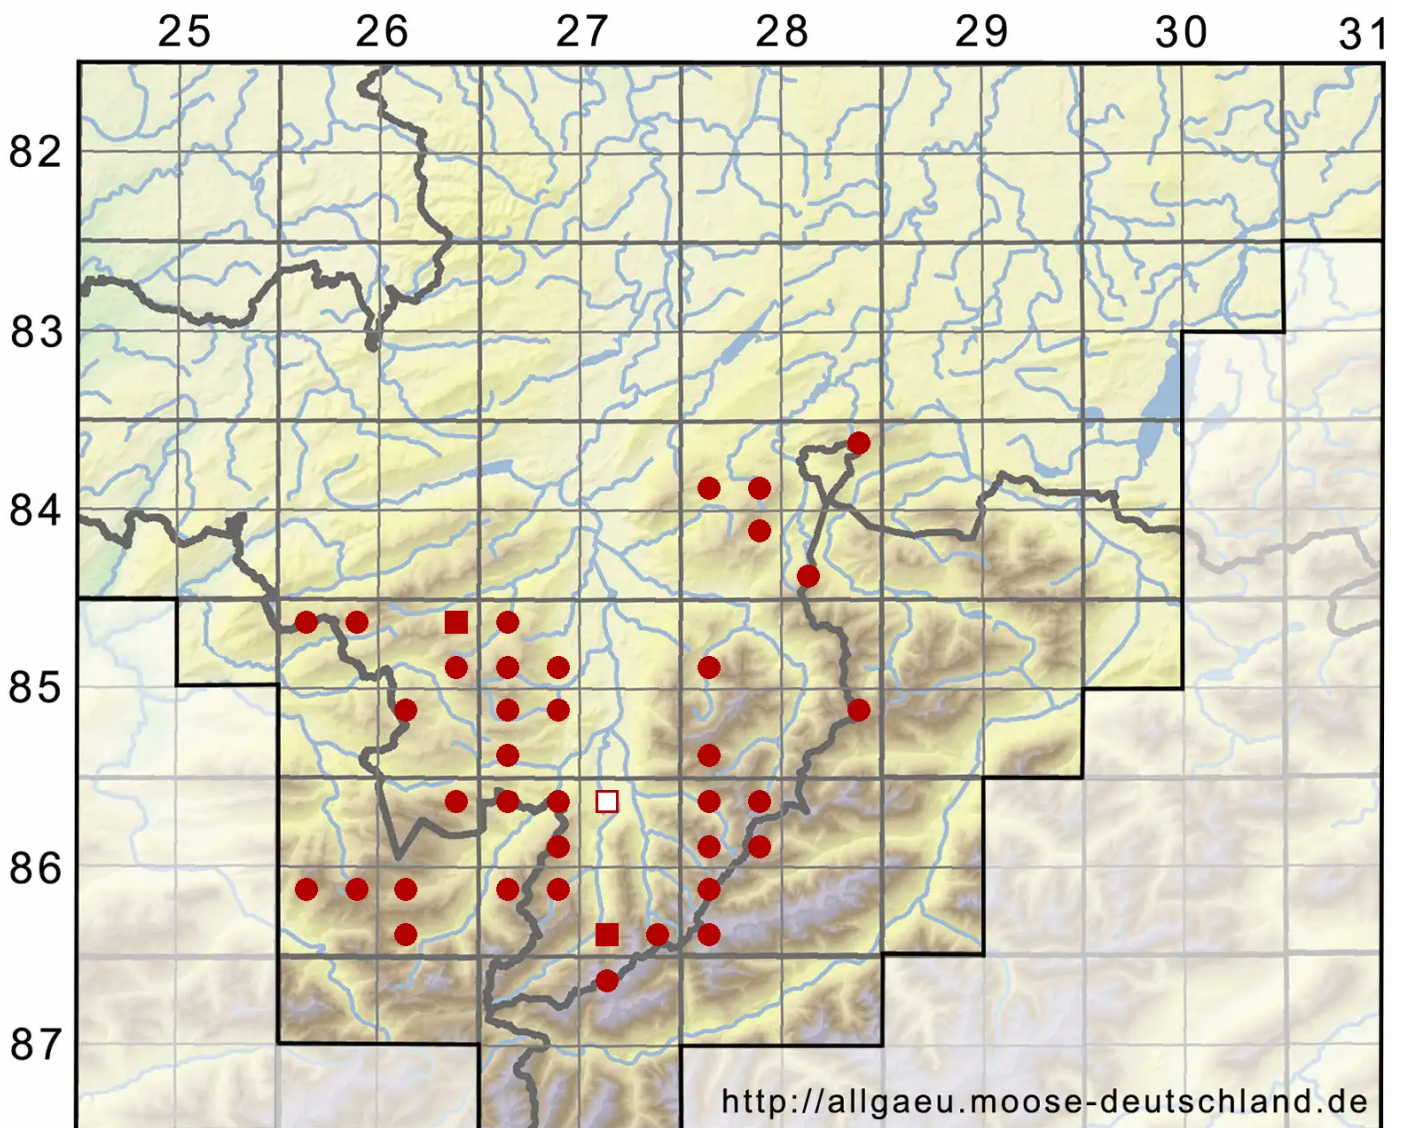

# Neorthocaulis floerkei (F.Weber & D.Mohr) L.Söderstr., De

Floerkes Neubartspitzmoos

Legende:

- Symbole:**  
Ausgefülltes Symbol:  
Zeitraum von 1980 bis heute (Aktuelle Angabe)  
Leeres Symbol:  
Zeitraum vor 1980 (Altangabe)  
Quadrat: Herbarbeleg