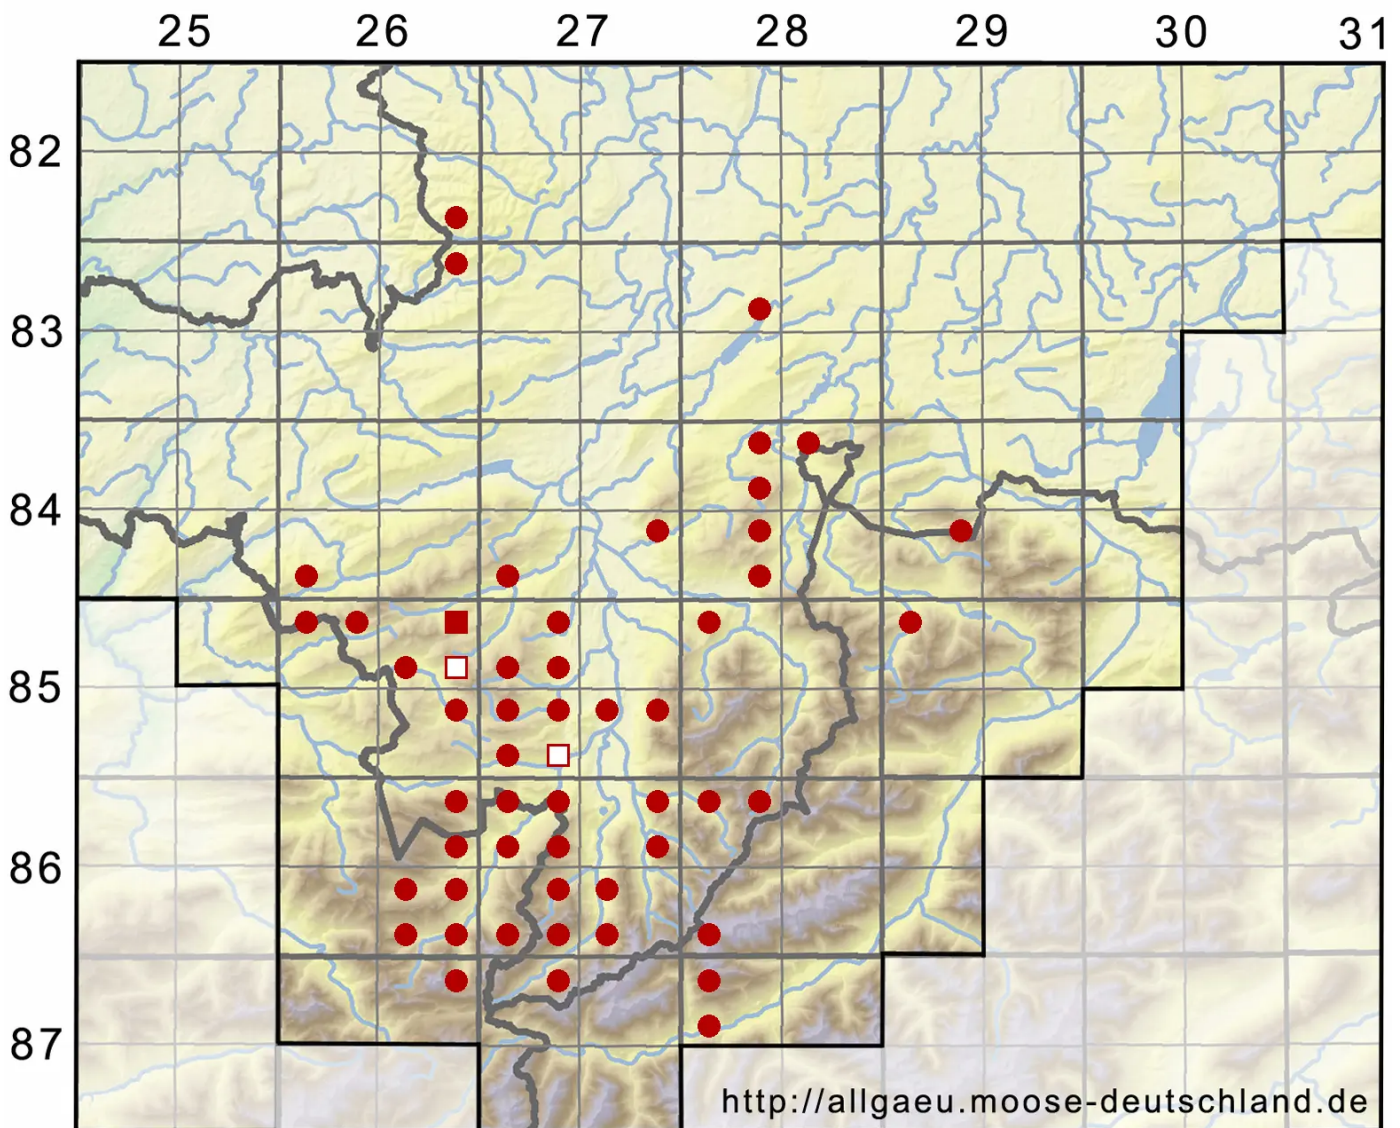

Neorthocaulis attenuatus (Mart.) L.Soderstr., De Roo & Heddel

Flagellen-Neubartspitzmoos

Legende:

- Symbole:**
- Ausgefülltes Symbol:
Zeitraum von 1980 bis heute (Aktuelle Angabe)
 - Leeres Symbol:
Zeitraum vor 1980 (Altangabe)
 - Quadrat: Herbarbeleg