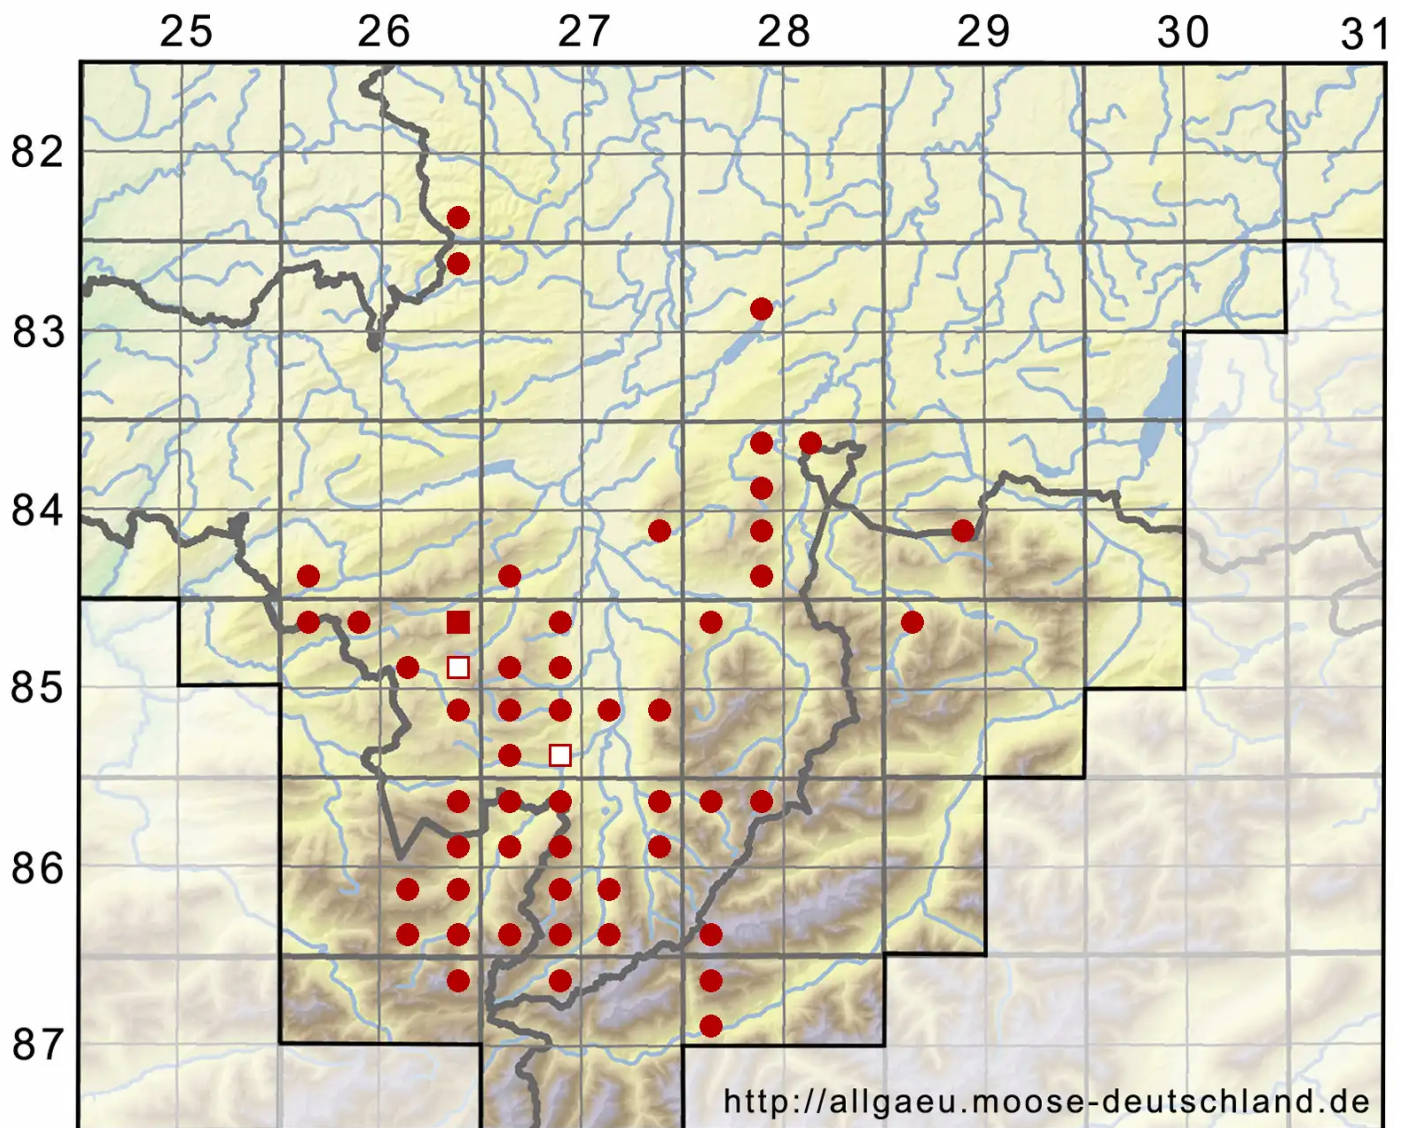

# Neorthocaulis attenuatus (Mart.) L.Soderstr., De Roo & Hedderley

Flagellen-Neubartspitzmoos

Legende:

- Symbole:**
- Ausgefülltes Symbol:  
Zeitraum von 1980 bis heute (Aktuelle Angabe)
  - Leeres Symbol:  
Zeitraum vor 1980 (Altangabe)
  - Quadrat: Herbarbeleg