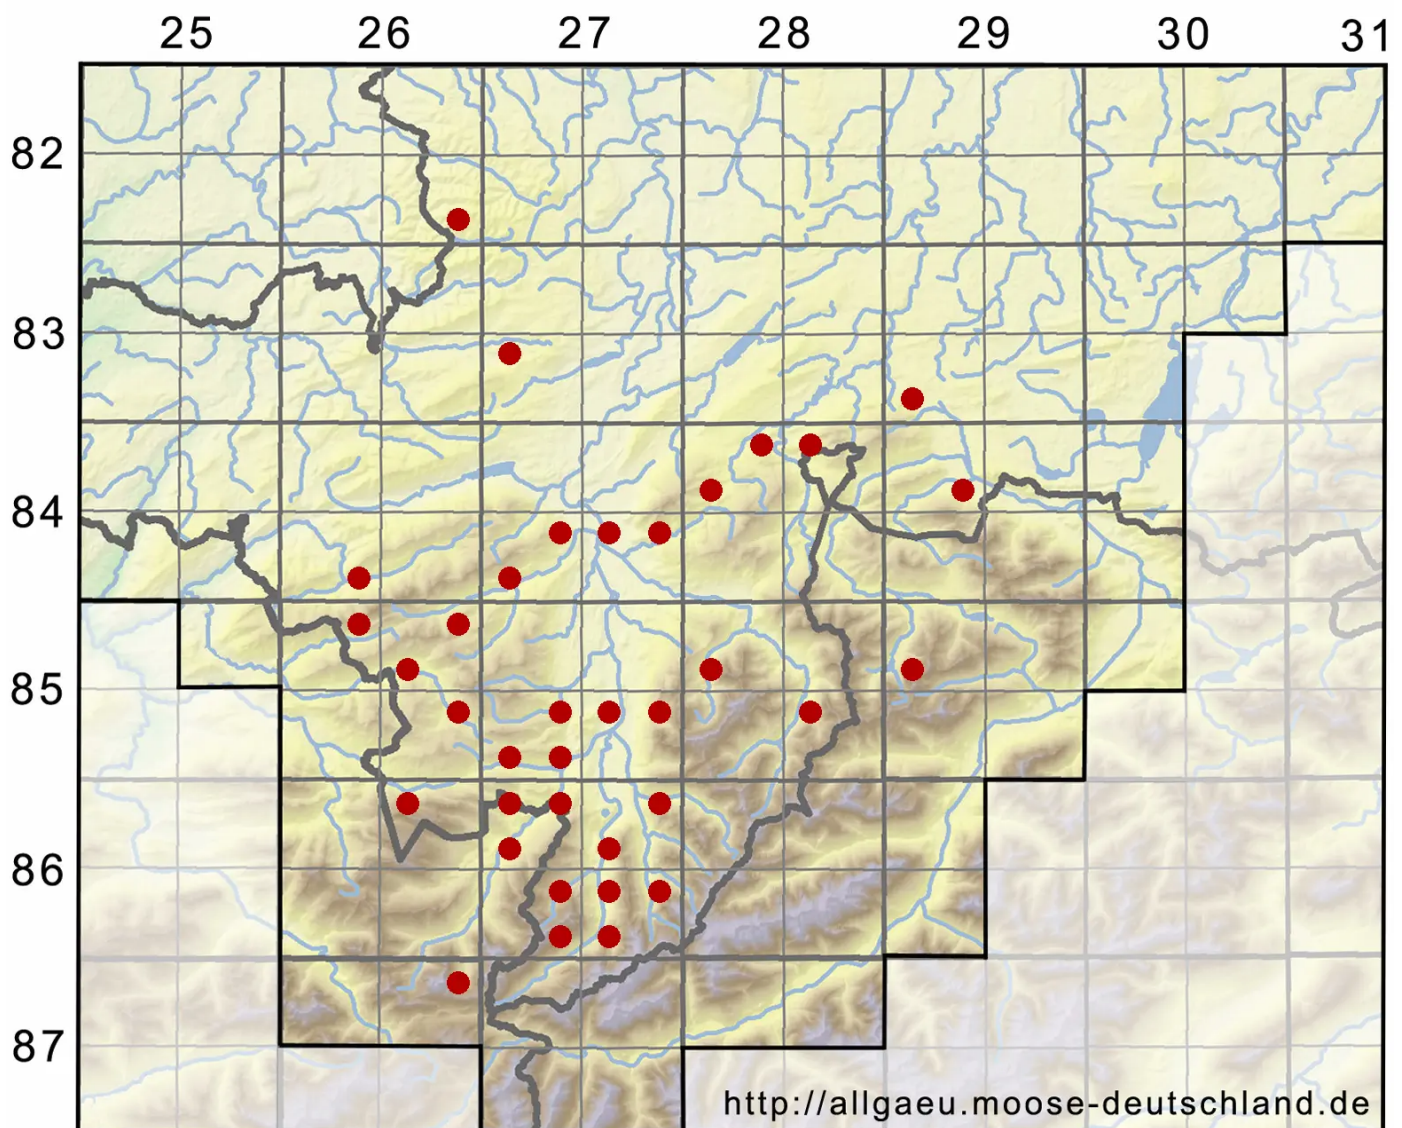

Antitrichia curtispindula (Hedw.) Brid.

Hängendes Widerhakenmoos, Harpunenspitzenmoos, Kurzhängendes Hängemoos

Legende:

Symbole:

Ausgefülltes Symbol:
Zeitraum von 1980 bis heute (Aktuelle Angabe)

Leeres Symbol:
Zeitraum vor 1980 (Altangabe)

Quadrat: Herbarbeleg