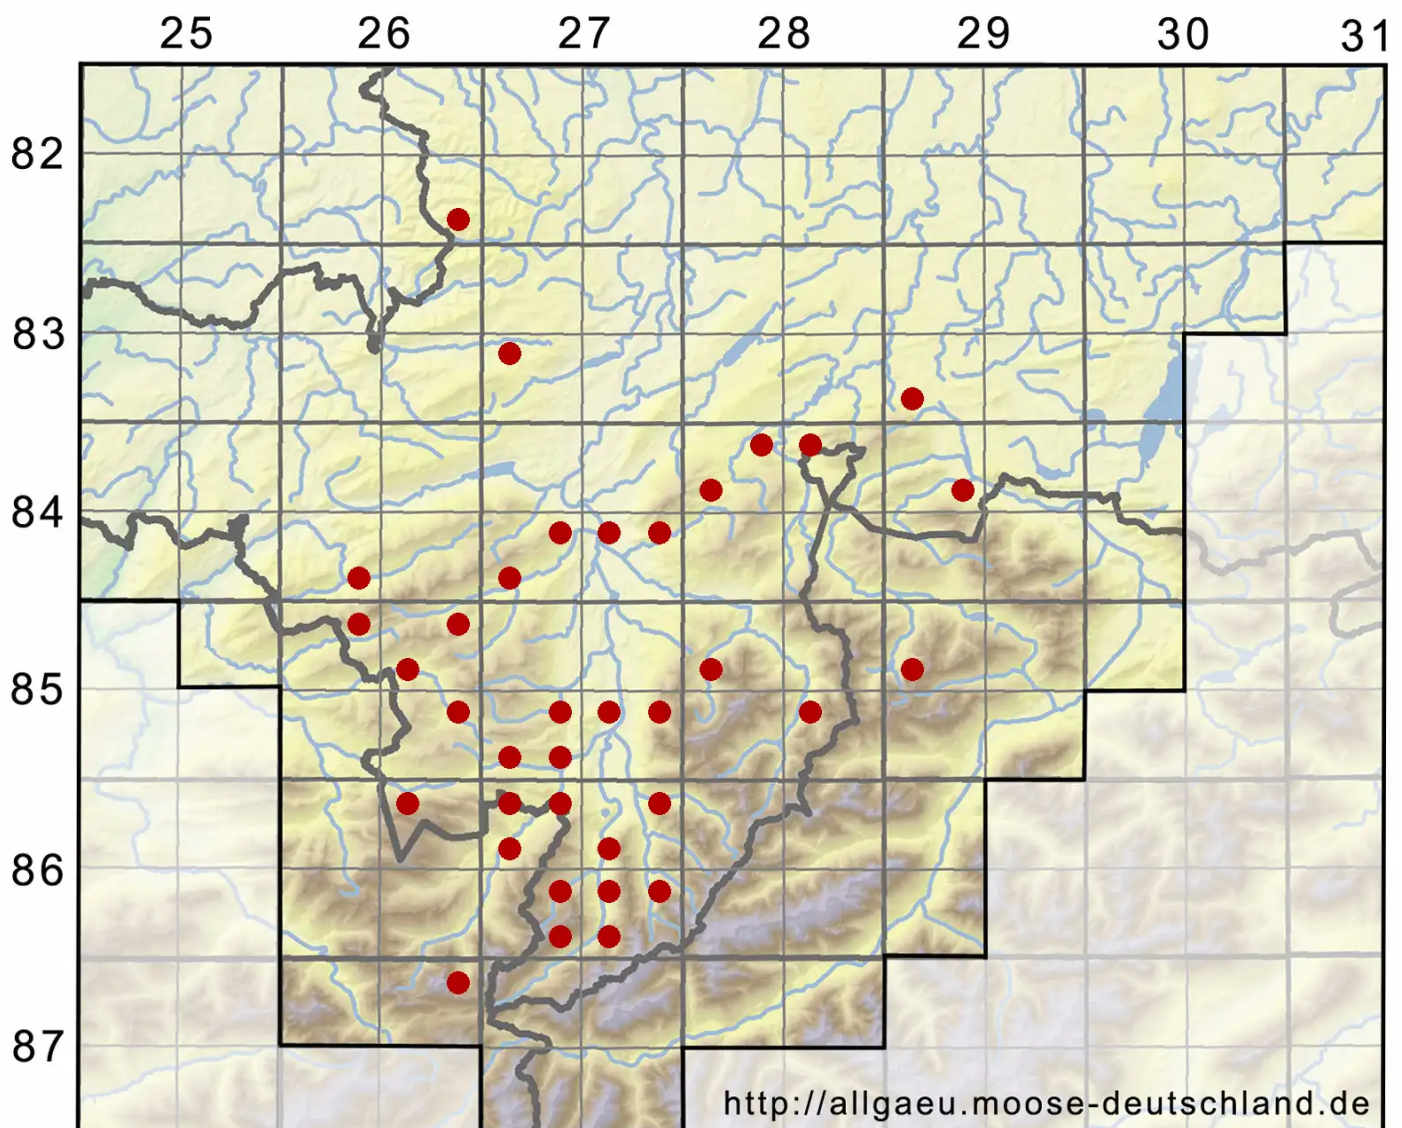

# *Antitrichia curtispindula* (Hedw.) Brid.

Hängendes Widerhakenmoos, Harpunenspitzenmoos, Kurzhängendes Hängemoos

Legende:

- Symbole:**
- Ausgefülltes Symbol:  
Zeitraum von 1980 bis heute (Aktuelle Angabe)
  - Leeres Symbol:  
Zeitraum vor 1980 (Altangabe)
  - Quadrat: Herbarbeleg