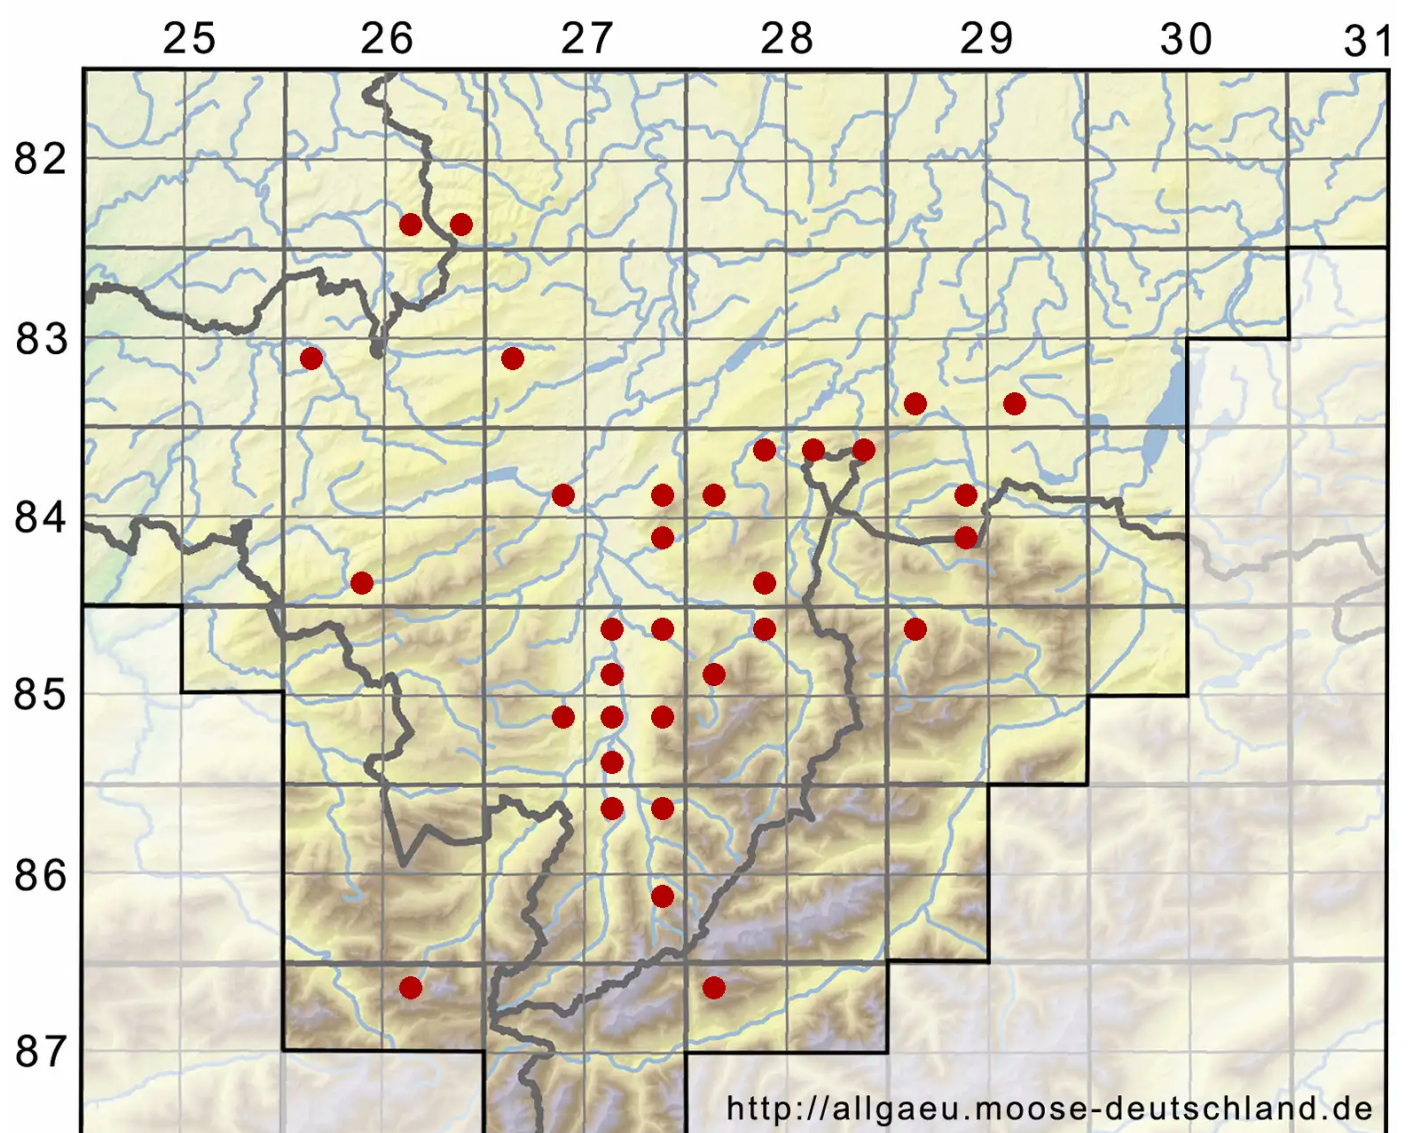

# *Alleniella complanata* (Hedw.) S.Olsson, Enroth & D.Quandt

Glattes Flagellen-Neckermoos

Legende:

- Symbole:**
- Ausgefülltes Symbol:  
Zeitraum von 1980 bis heute (Aktuelle Angabe)
  - Leeres Symbol:  
Zeitraum vor 1980 (Altangabe)
  - Quadrat: Herbarbeleg