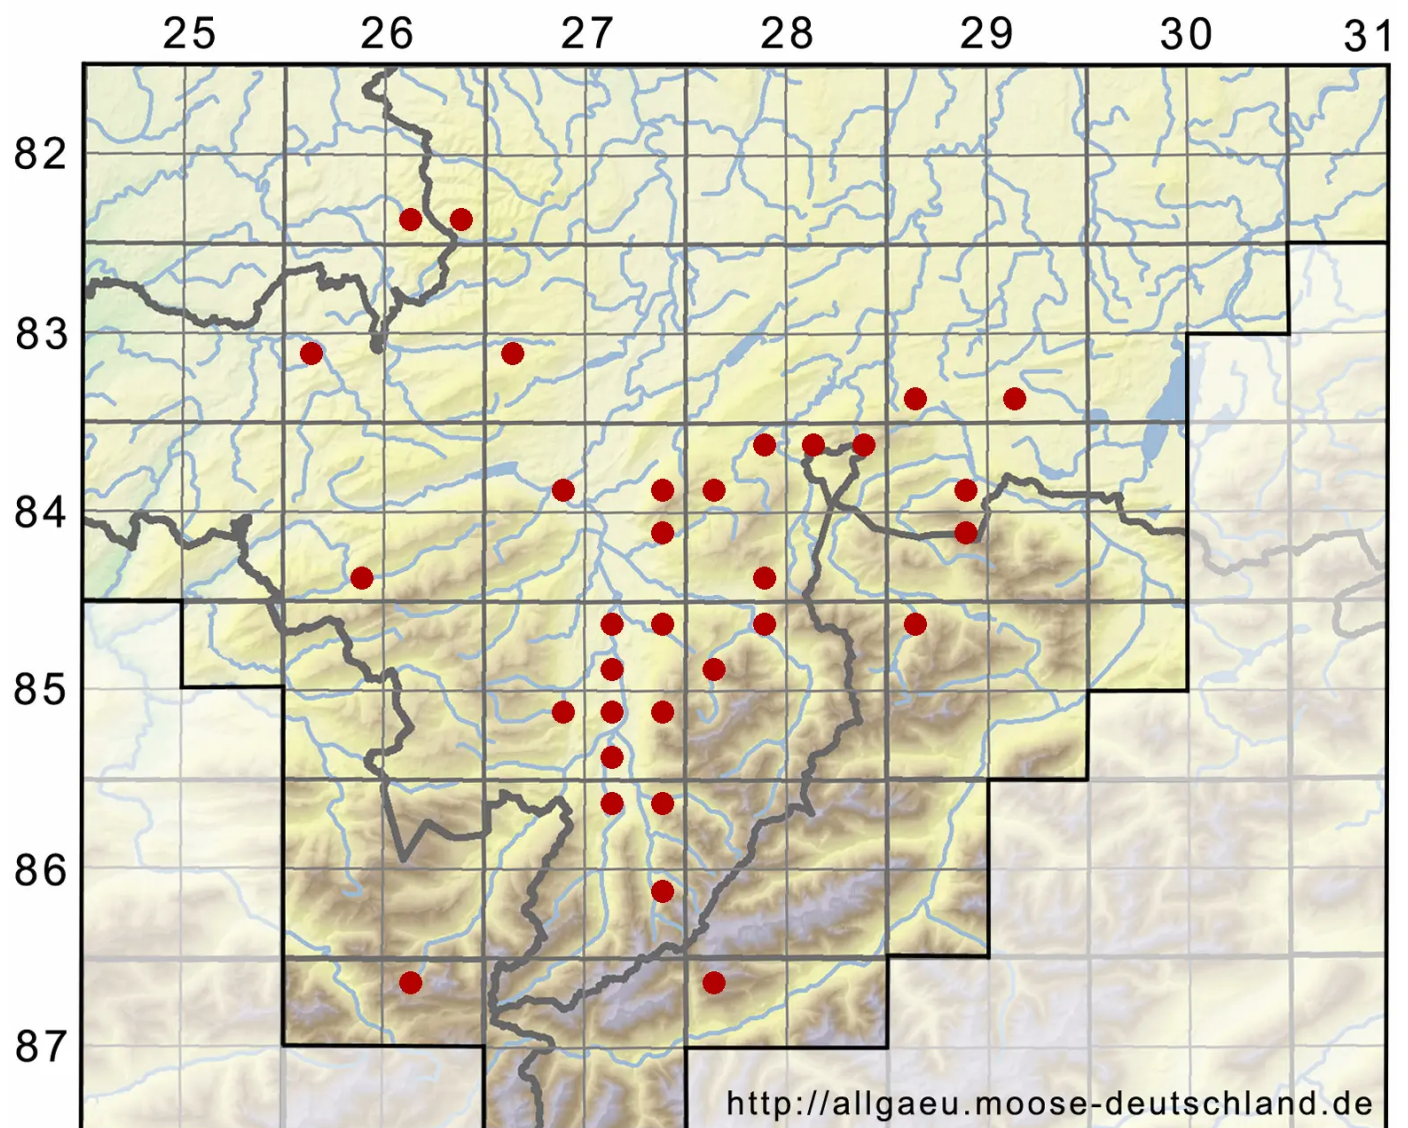

Alleniella complanata (Hedw.) S.Olsson, Enroth & D.Quandt

Glattes Flagellen-Neckermoss

Legende:

Symbole:

Ausgefülltes Symbol:
Zeitraum von 1980 bis heute (Aktuelle Angabe)

Leeres Symbol:
Zeitraum vor 1980 (Altangabe)

Quadrat: Herbarbeleg