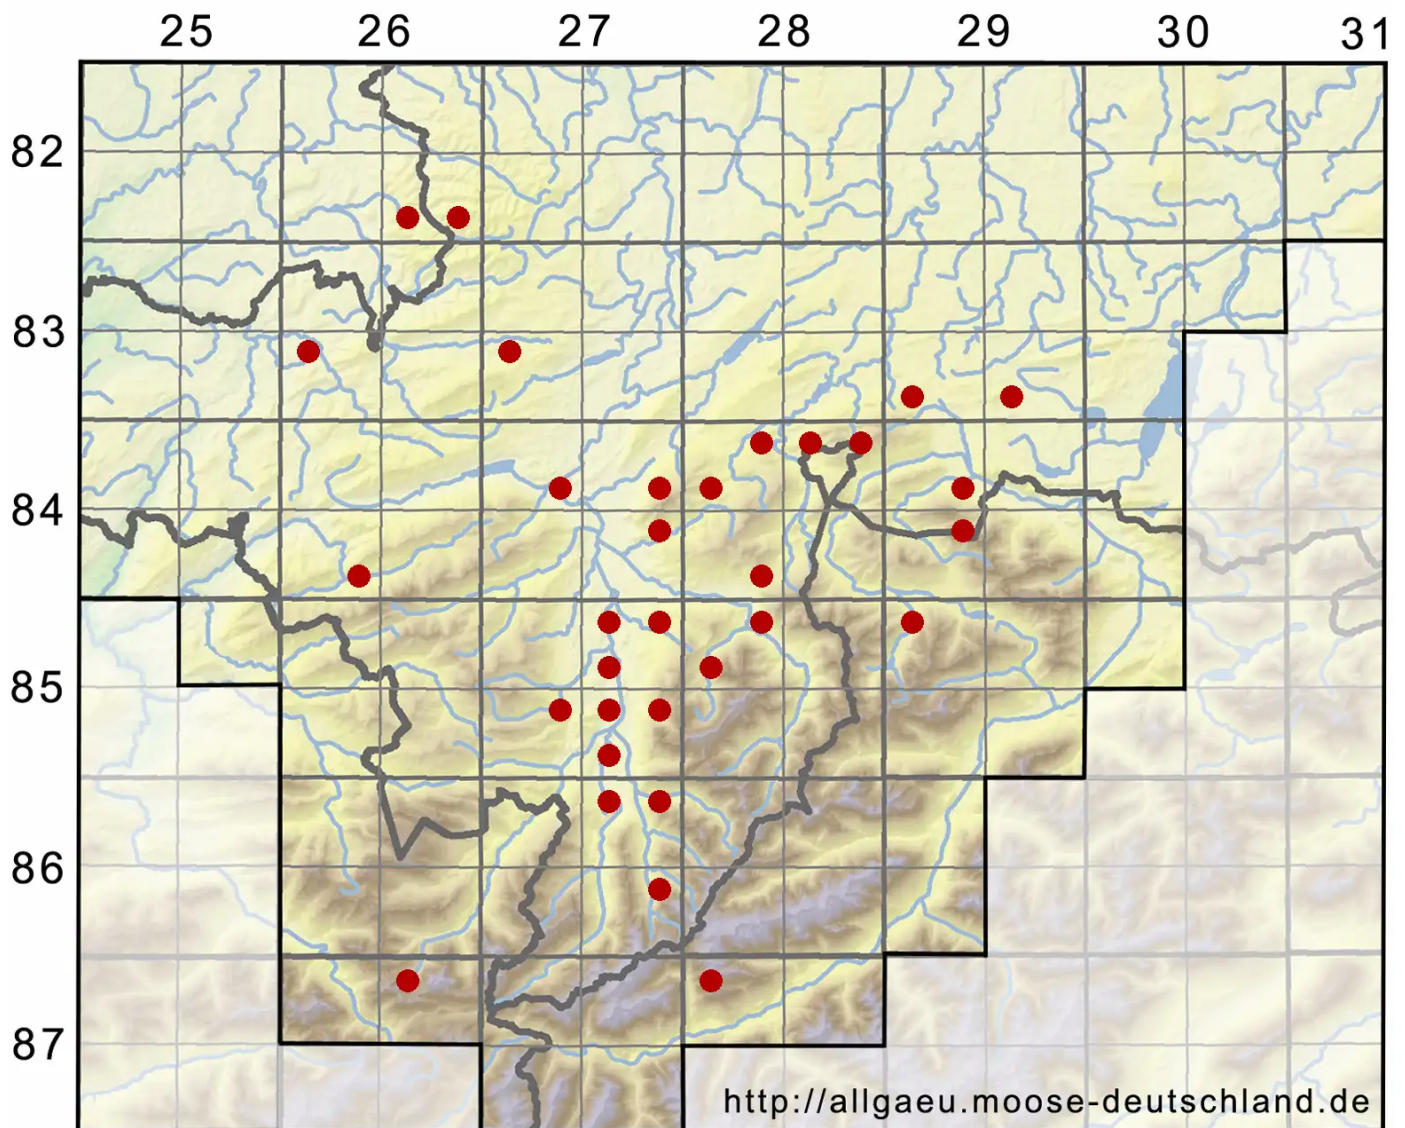

Alleniella complanata (Hedw.) S.Olsson, Enroth & D.Quandt

Glattes Flagellen-Neckermooß

Legende:

Symbole:

Ausgefülltes Symbol:
Zeitraum von 1980 bis heute (Aktuelle Angabe)

Leeres Symbol:
Zeitraum vor 1980 (Altangabe)

Quadrat: Herbarbeleg