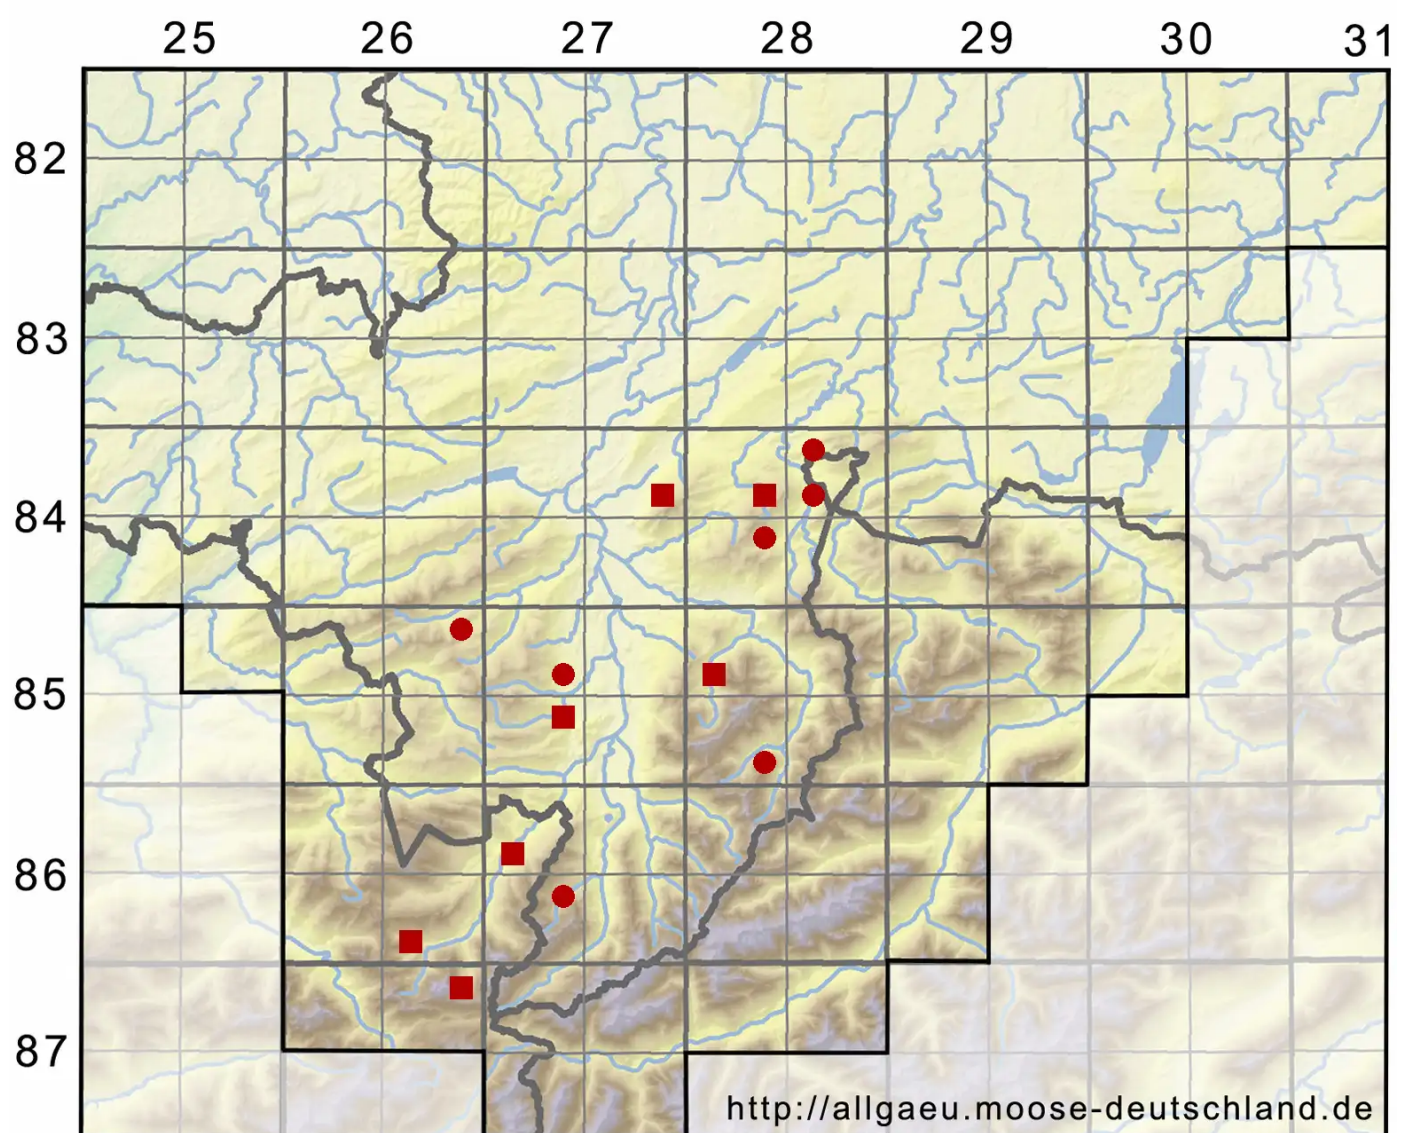

Solenostoma obovatum (Nees) C.Massal.

Bach-Blattkelchlebermoos, Eiförmiges Alt-Jungermannmoos

Legende:

- Symbole:**
- Ausgefülltes Symbol:
Zeitraum von 1980 bis heute (Aktuelle Angabe)
 - Leeres Symbol:
Zeitraum vor 1980 (Altangabe)
 - Quadrat: Herbarbeleg