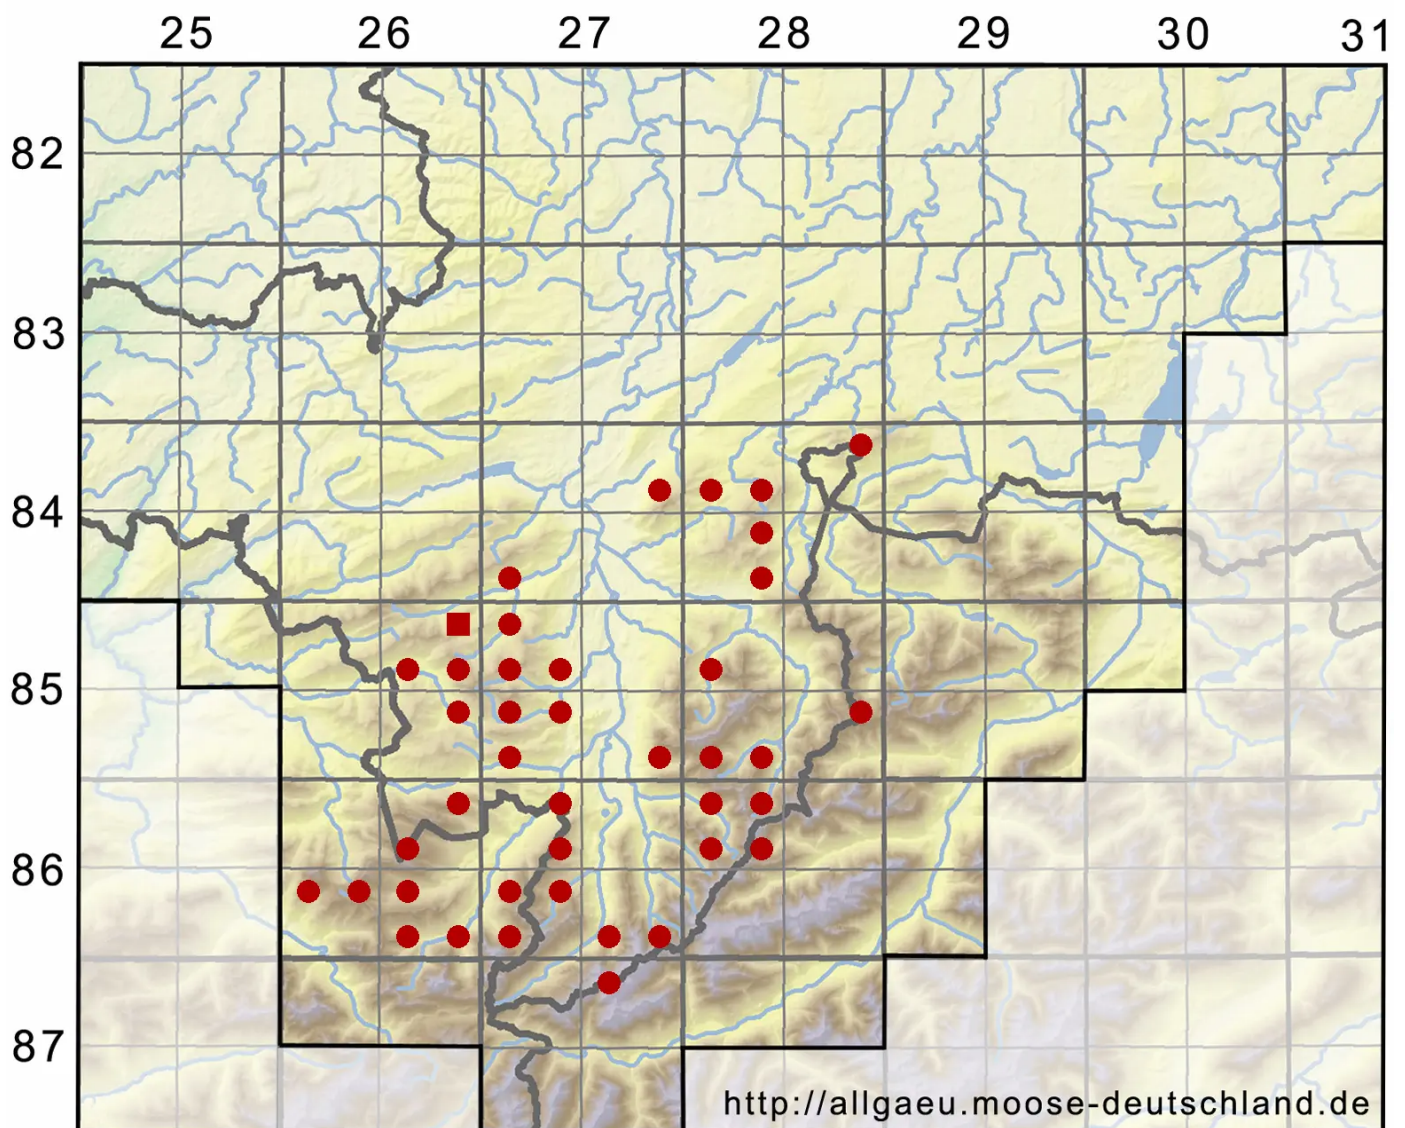

Nardia scalaris Gray

Gewöhnliches Scheibenblattmoos

Legende:

- Symbole:**
- Ausgefülltes Symbol:
Zeitraum von 1980 bis heute (Aktuelle Angabe)
 - Leeres Symbol:
Zeitraum vor 1980 (Altangabe)
 - Quadrat: Herbarbeleg