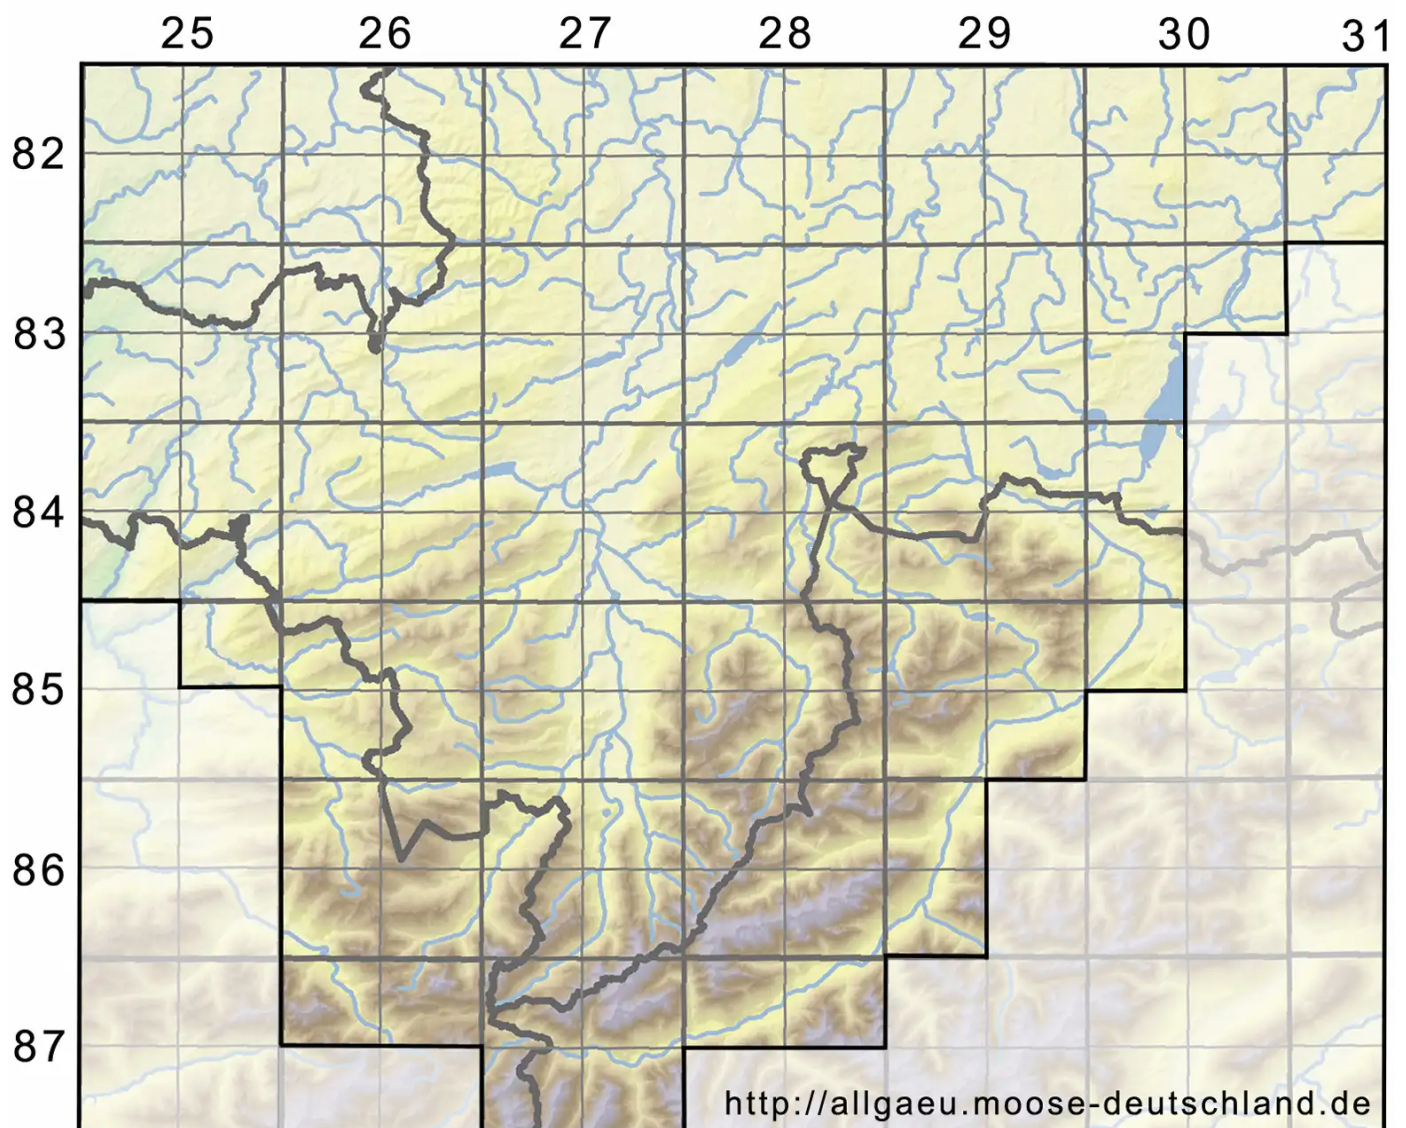

# Myriocoleopsis minutissima (Sm.) R.L.Zhu, Y.Yu & Pocs

Zwerg-Viellappenmoos

Legende:

- Symbole:**
- Ausgefülltes Symbol:  
Zeitraum von 1980 bis heute (Aktuelle Angabe)
  - Leeres Symbol:  
Zeitraum vor 1980 (Altangabe)
  - Quadrat: Herbarbeleg