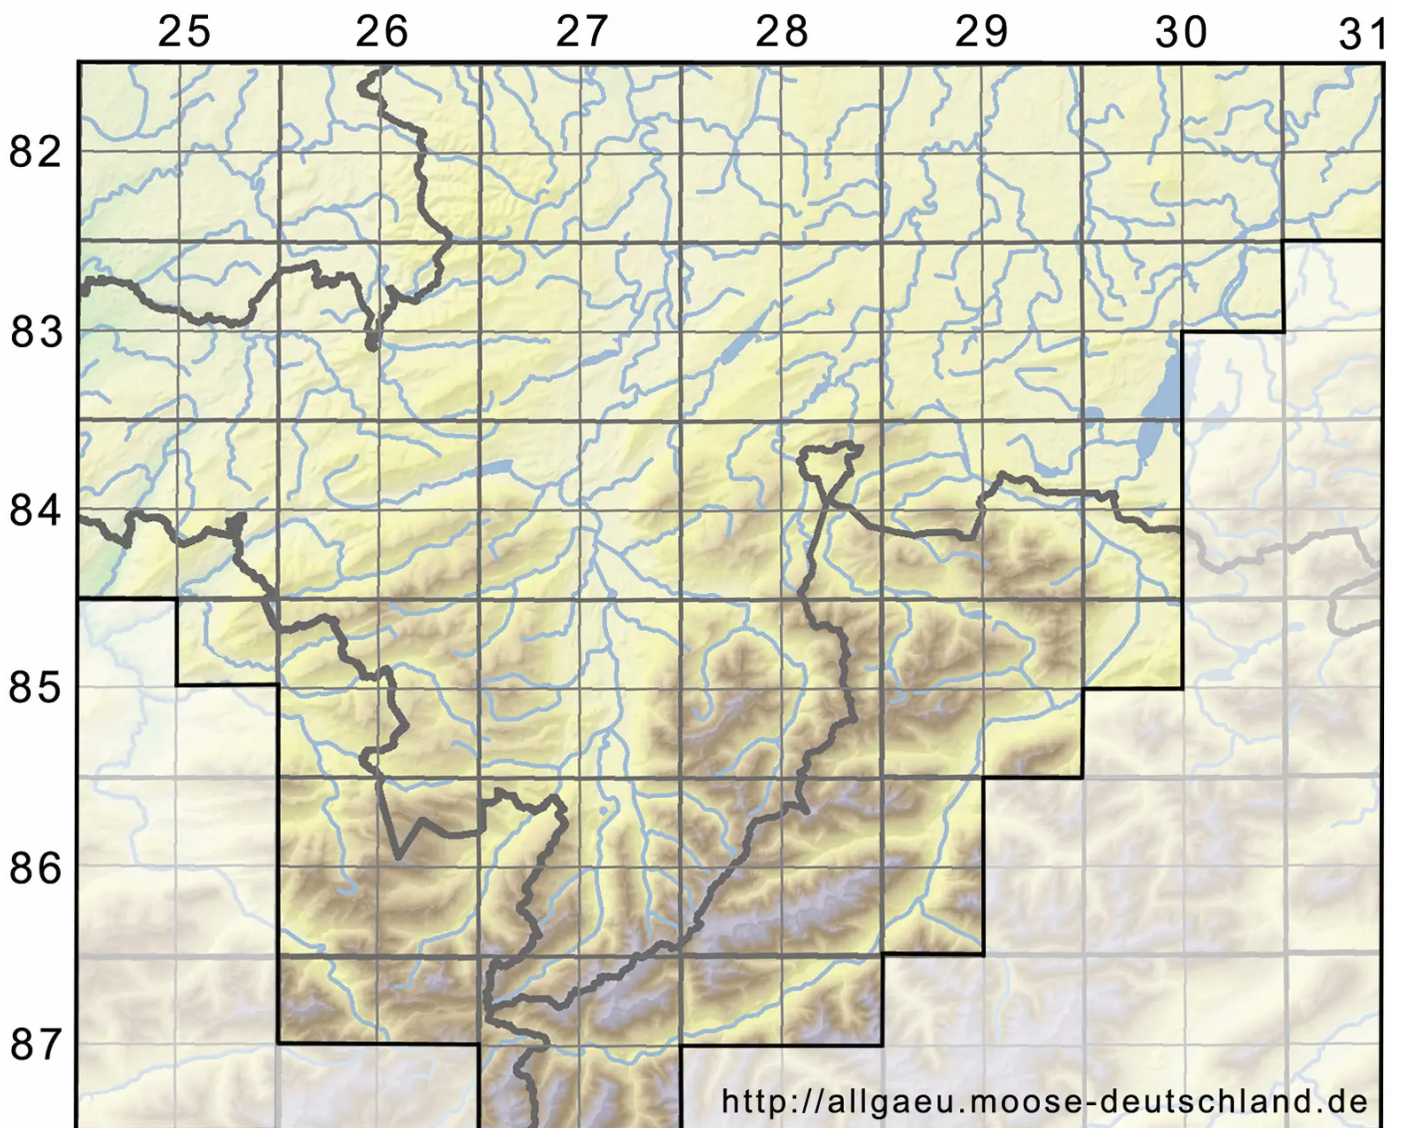

# Myriocoleopsis minutissima (Sm.) R.L.Zhu, Y.Yu & Polcs

Zwerg-Viellappenmoos

Legende:

**Symbole:**

Ausgefülltes Symbol:  
Zeitraum von 1980 bis heute (Aktuelle Angabe)

Leeres Symbol:  
Zeitraum vor 1980 (Altangabe)

Quadrat: Herbarbeleg