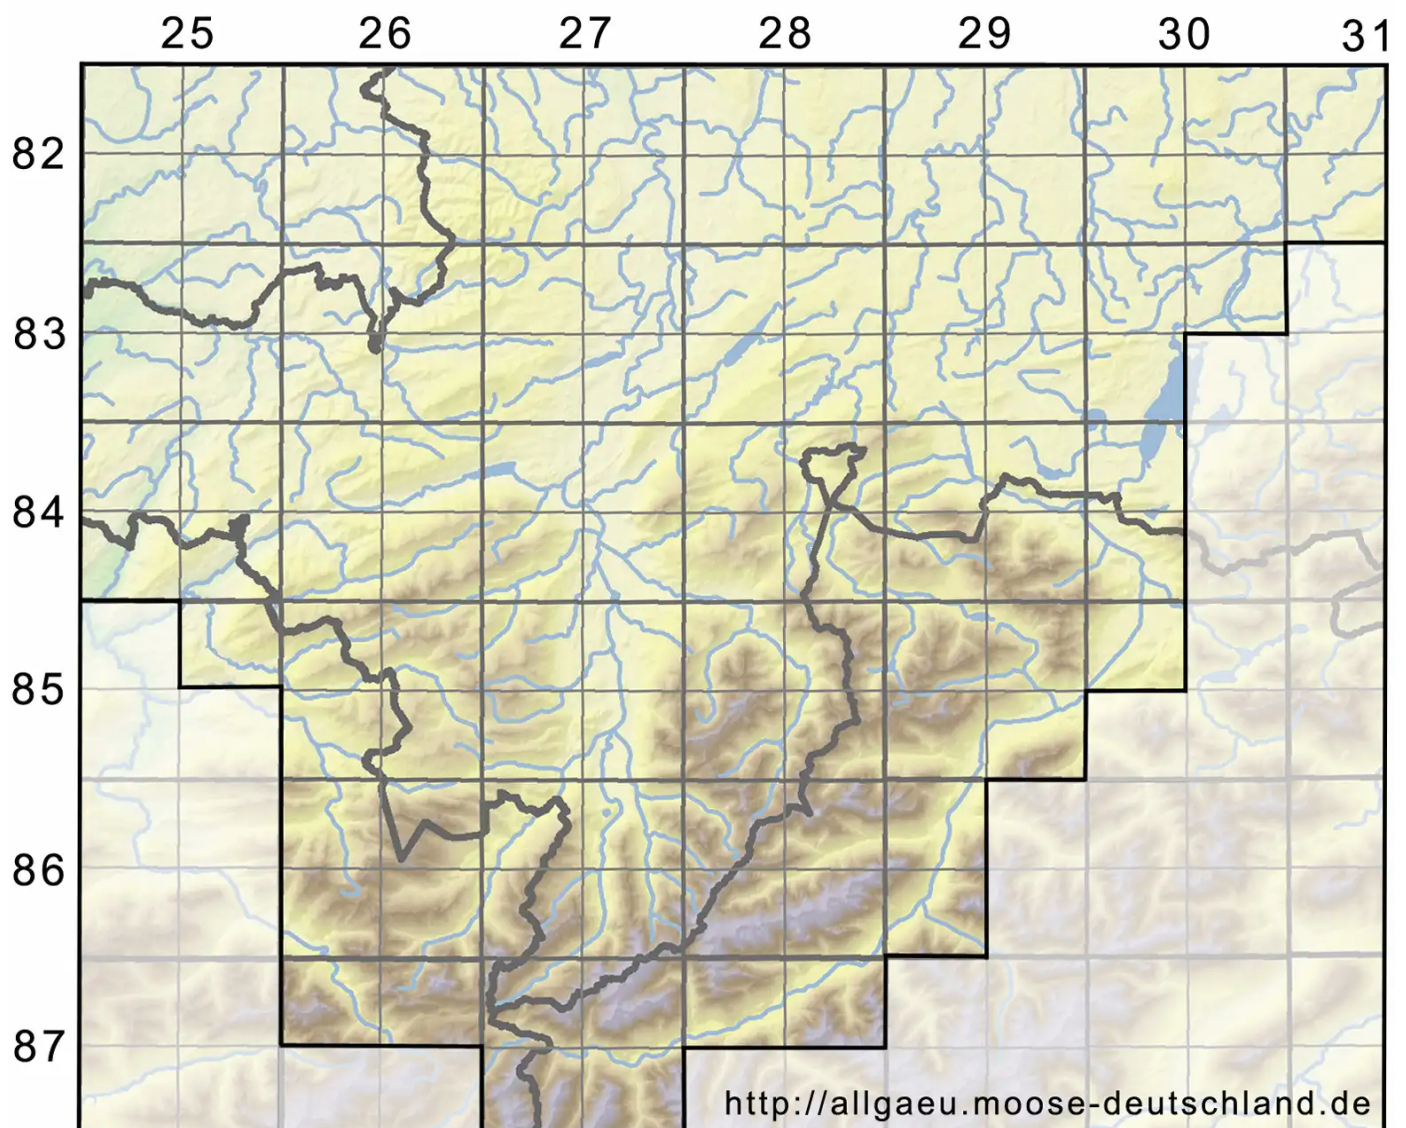

Myriocoleopsis minutissima (Sm.) R.L.Zhu, Y.Yu & Polcs

Zwerg-Viellappenmoos

Legende:

Symbole:

Ausgefülltes Symbol:
Zeitraum von 1980 bis heute (Aktuelle Angabe)

Leeres Symbol:
Zeitraum vor 1980 (Altangabe)

Quadrat: Herbarbeleg