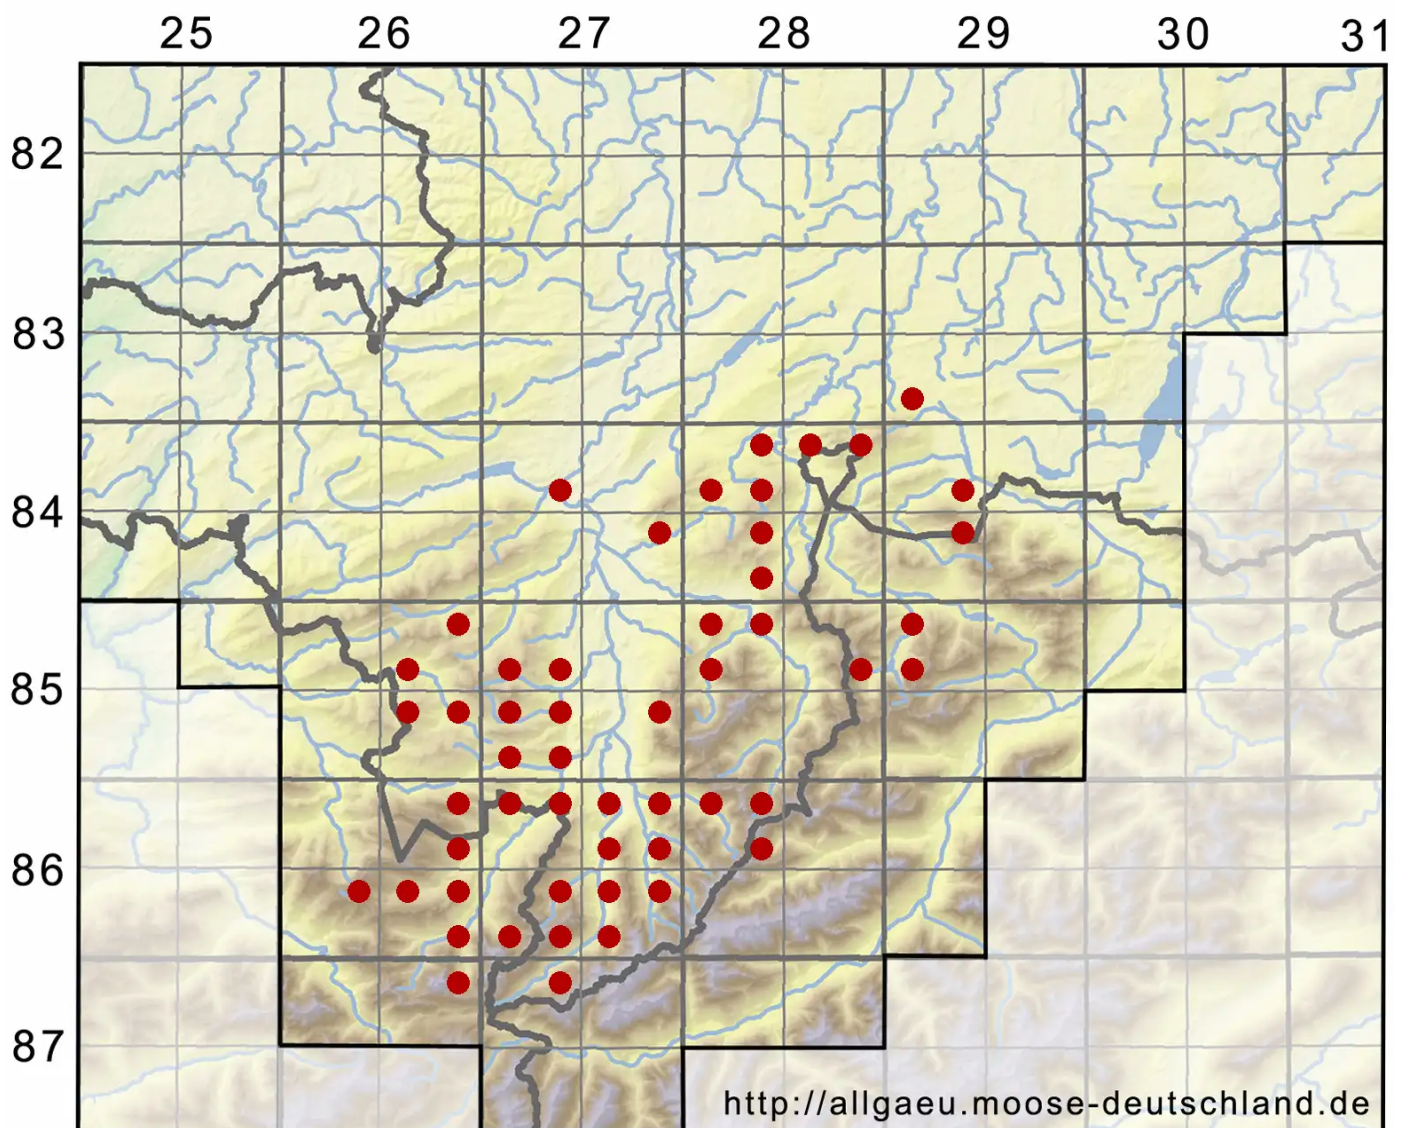

Mylia taylorii (Hook.) Gray

Echtes Dünkelchmoos, Taylors Dünkelchmoos

Legende:

- Symbole:**
- Ausgefülltes Symbol:
Zeitraum von 1980 bis heute (Aktuelle Angabe)
 - Leeres Symbol:
Zeitraum vor 1980 (Altangabe)
 - Quadrat: Herbarbeleg