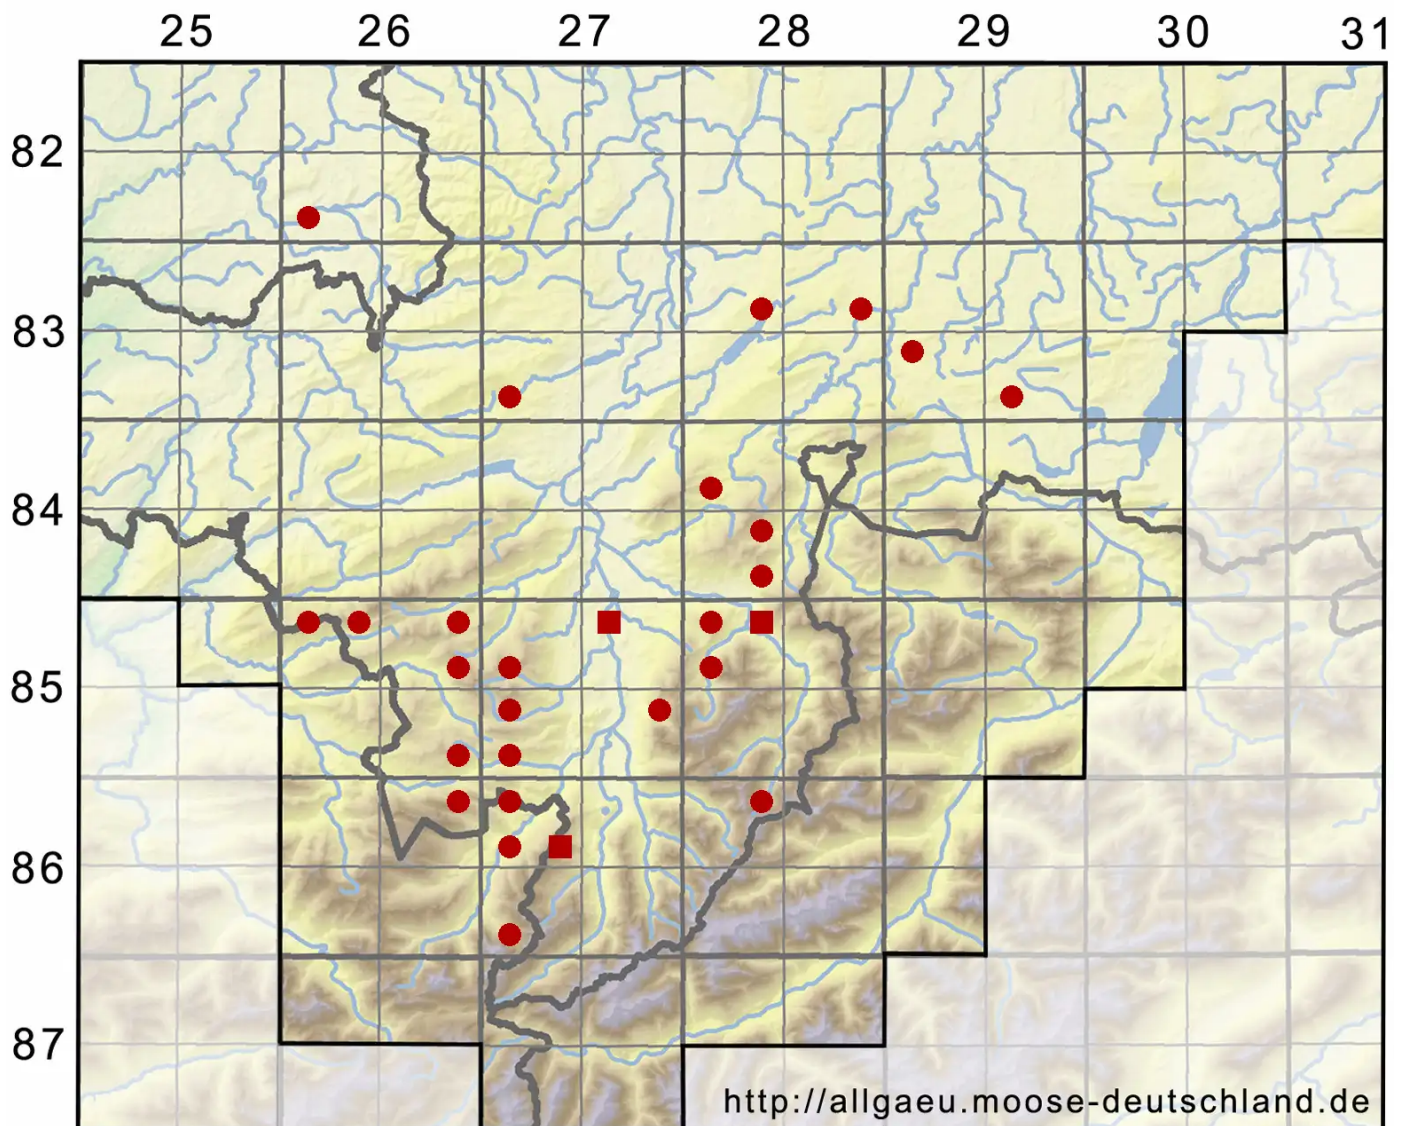

Mylia anomala (Hook.) Gray

Moor-Dünnkelchmoos, Unechtes Dünnkelchmoos

Legende:

Symbole:

Ausgefülltes Symbol:
Zeitraum von 1980 bis heute (Aktuelle Angabe)

Leeres Symbol:
Zeitraum vor 1980 (Altangabe)

Quadrat: Herbarbeleg