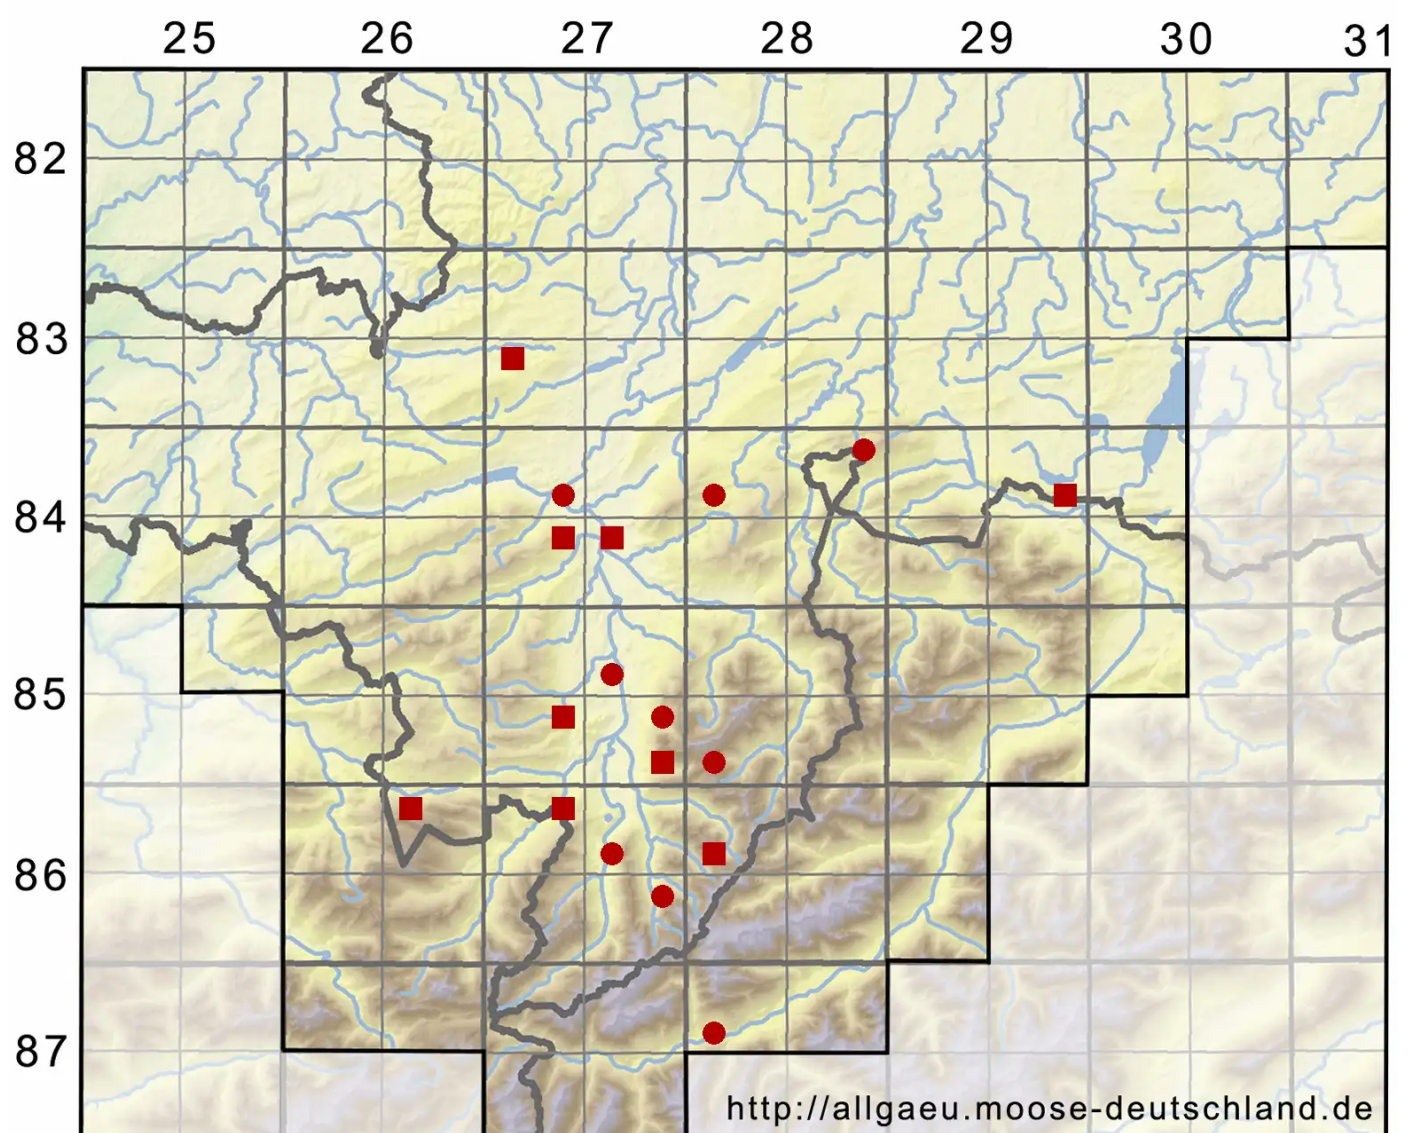

Trichostomum brachydontium Bruch

Kurzzahn-Haarmundmoos

Legende:

Symbole:
Ausgefülltes Symbol:
Zeitraum von 1980 bis heute (Aktuelle Angabe)
Leeres Symbol:
Zeitraum vor 1980 (Altangabe)
Quadrat: Herbarbeleg