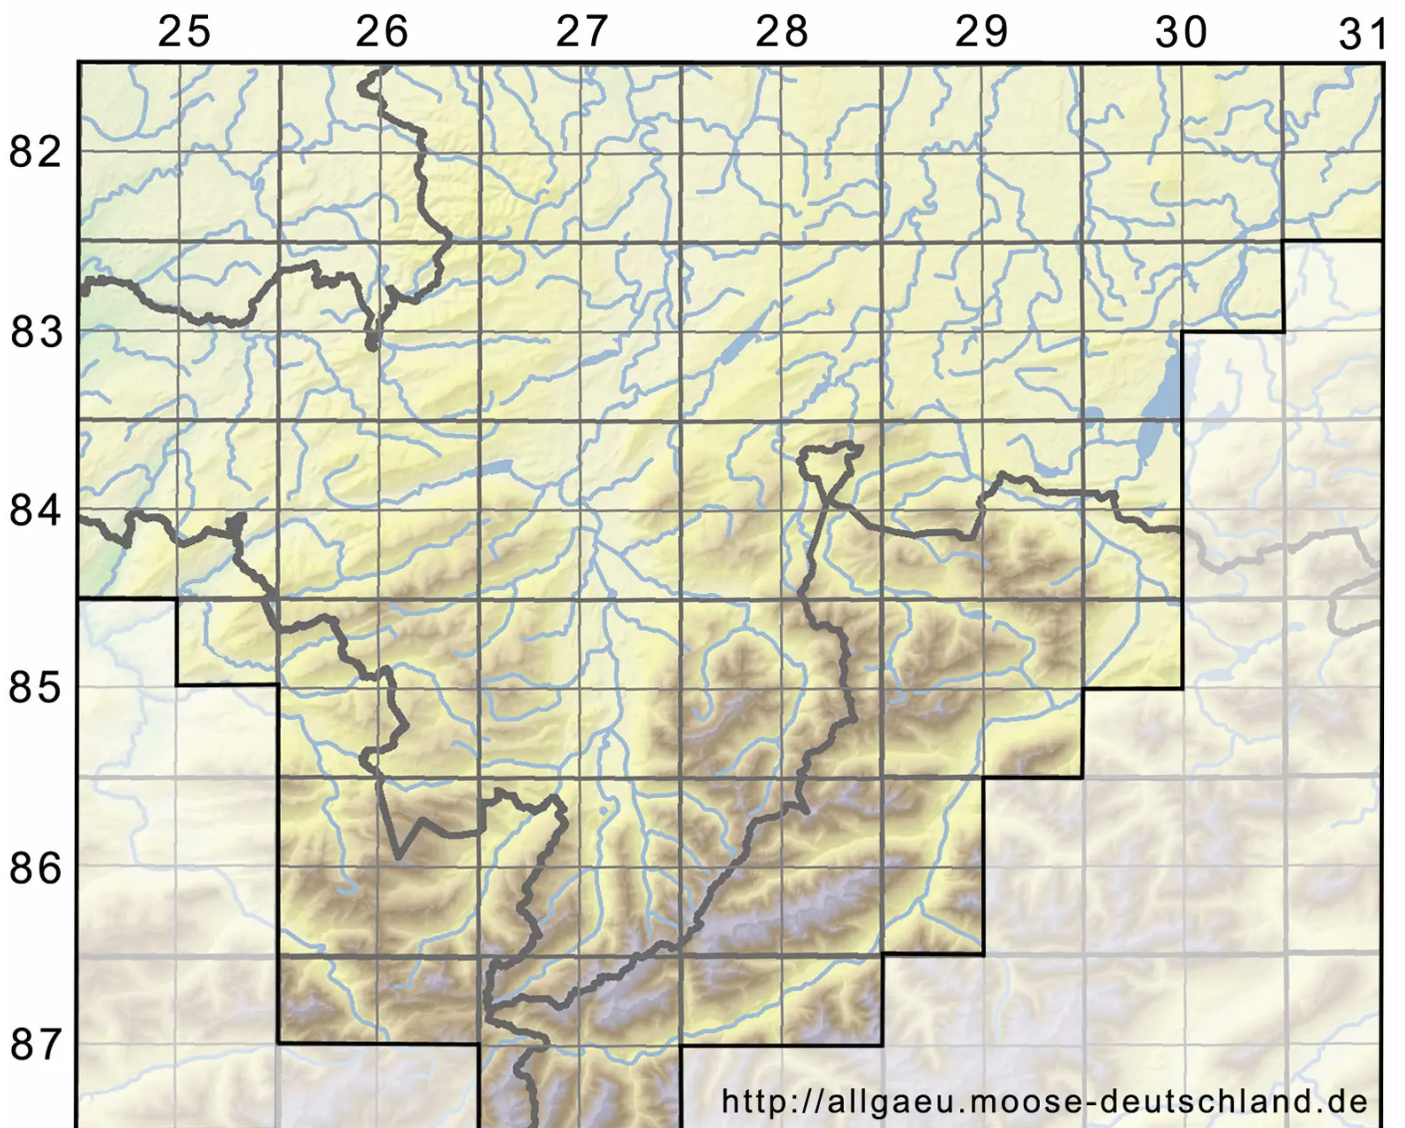

# Molendoa tenuinervis Limpr.

Zartnerviges Urnenmoos

Legende:

**Symbole:**

Ausgefülltes Symbol:  
Zeitraum von 1980 bis heute (Aktuelle Angabe)

Leeres Symbol:  
Zeitraum vor 1980 (Altangabe)

Quadrat: Herbarbeleg