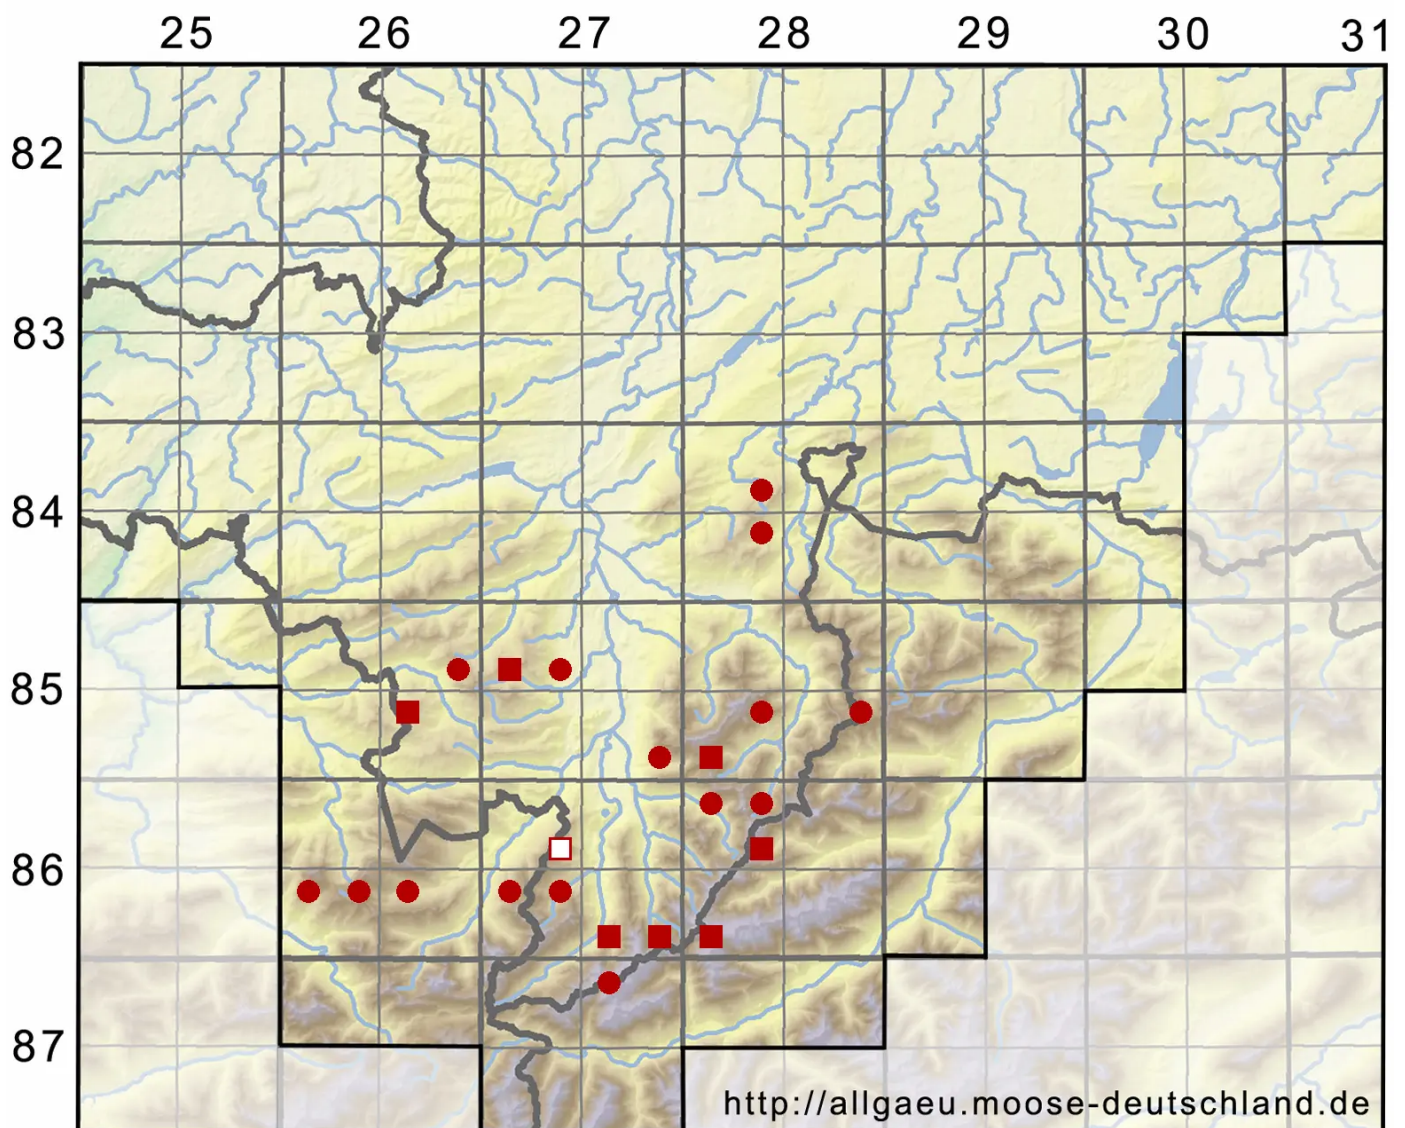

# Moerckia blyttii (Mørch) Brockm.

Goldfilziges Salatblattmoos, Blytts Mörchmoos

Legende:

- Symbole:**
- Ausgefülltes Symbol:  
Zeitraum von 1980 bis heute (Aktuelle Angabe)
  - Leeres Symbol:  
Zeitraum vor 1980 (Altangabe)
  - Quadrat: Herbarbeleg