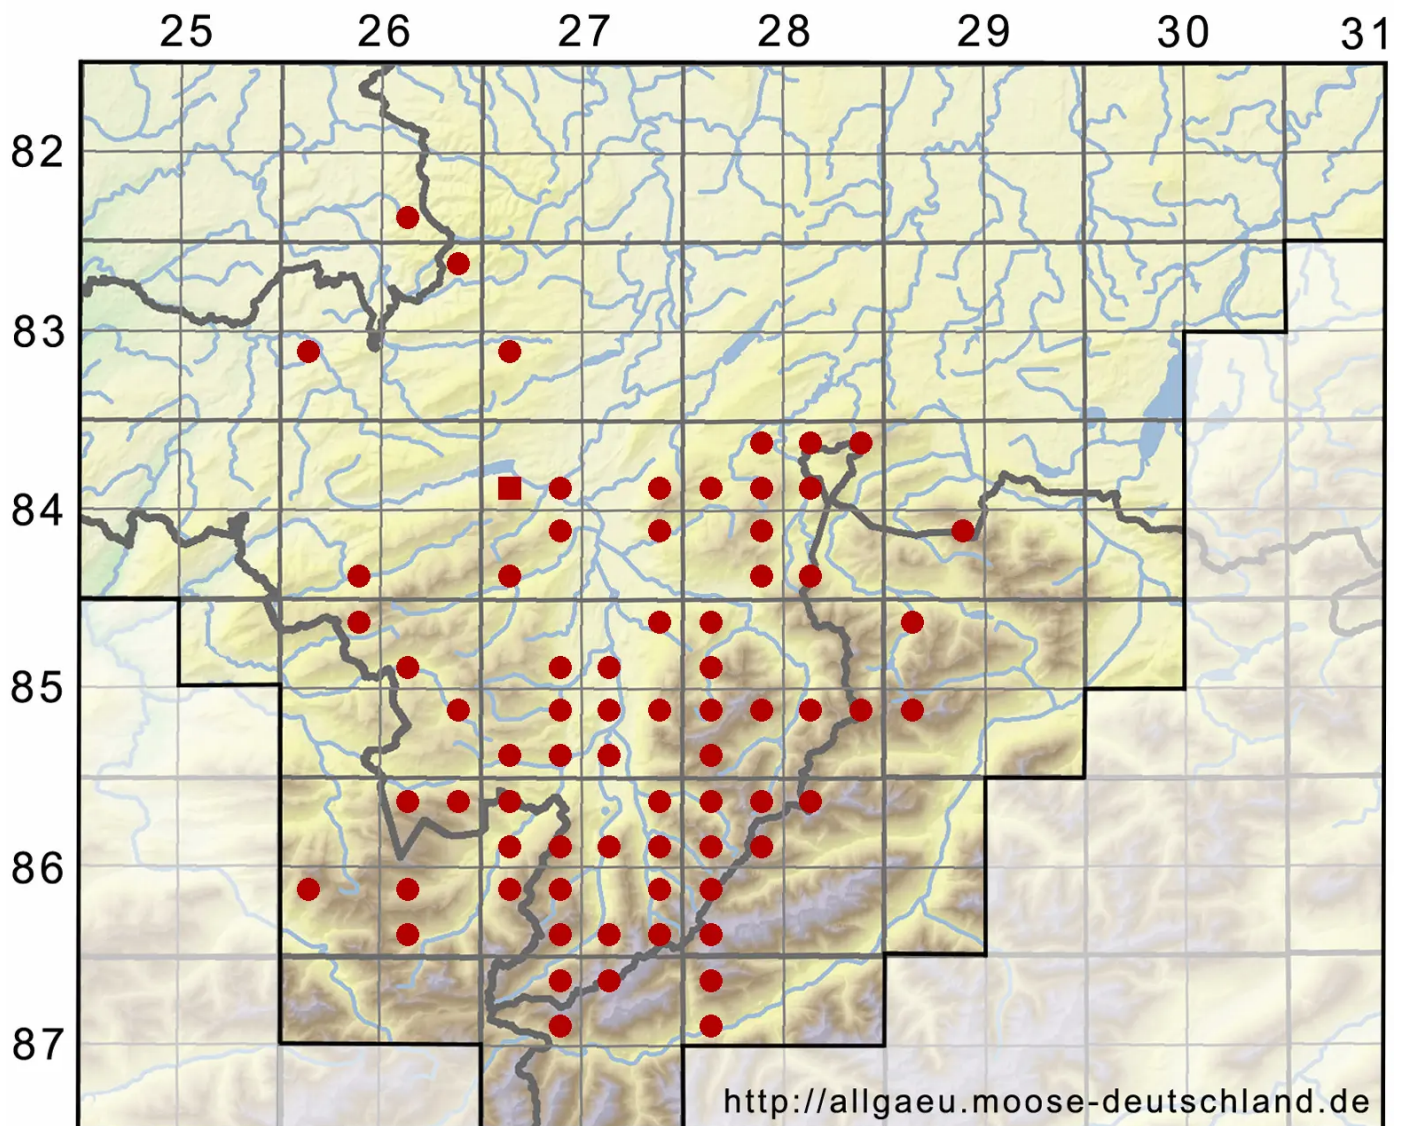

Mnium thomsonii Schimp.

Thomsons Sternmoos

Legende:

Symbole:

Ausgefülltes Symbol:
Zeitraum von 1980 bis heute (Aktuelle Angabe)

Leeres Symbol:
Zeitraum vor 1980 (Altangabe)

Quadrat: Herbarbeleg