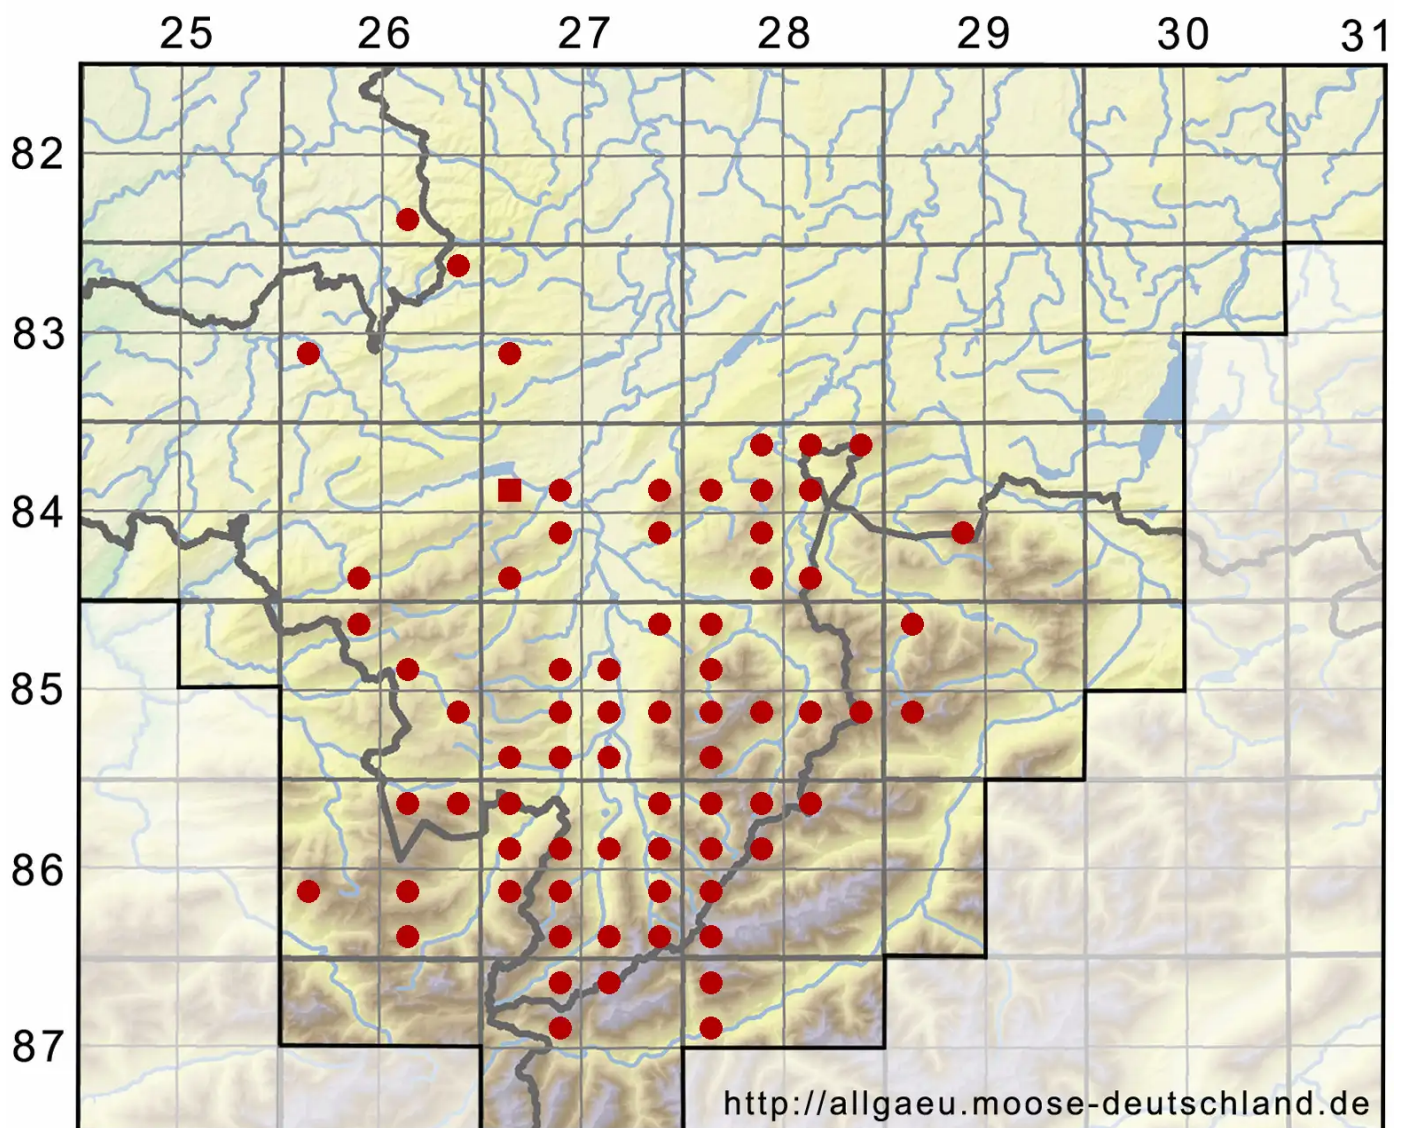

Mnium thomsonii Schimp.

Thomsons Sternmoos

Legende:

- Symbole:**
- Ausgefülltes Symbol:
Zeitraum von 1980 bis heute (Aktuelle Angabe)
 - Leeres Symbol:
Zeitraum vor 1980 (Altangabe)
 - Quadrat: Herbarbeleg