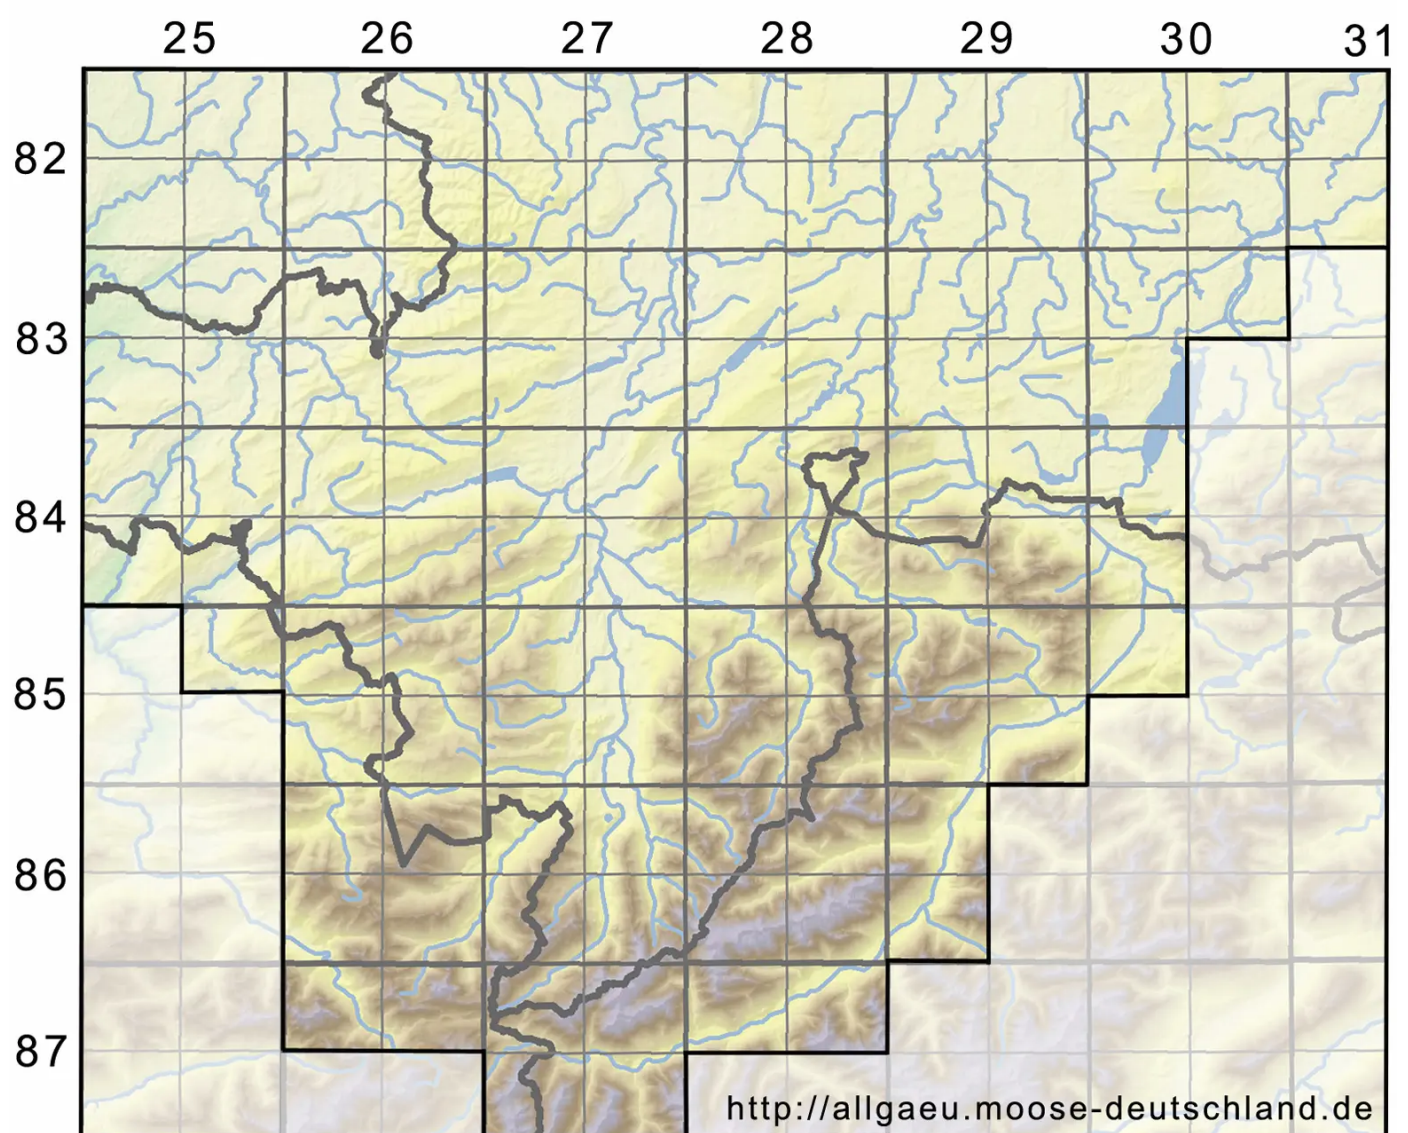

Rhizomnium pseudopunctatum (Bruch & Schimp.) T.J.Kop.

Sumpf-Wurzelsternmoos, Falsches Punktirtes Wurzelsternmoos

Legende:

Symbole:

Ausgefülltes Symbol:
Zeitraum von 1980 bis heute (Aktuelle Angabe)

Leeres Symbol:
Zeitraum vor 1980 (Altangabe)

Quadrat: Herbarbeleg