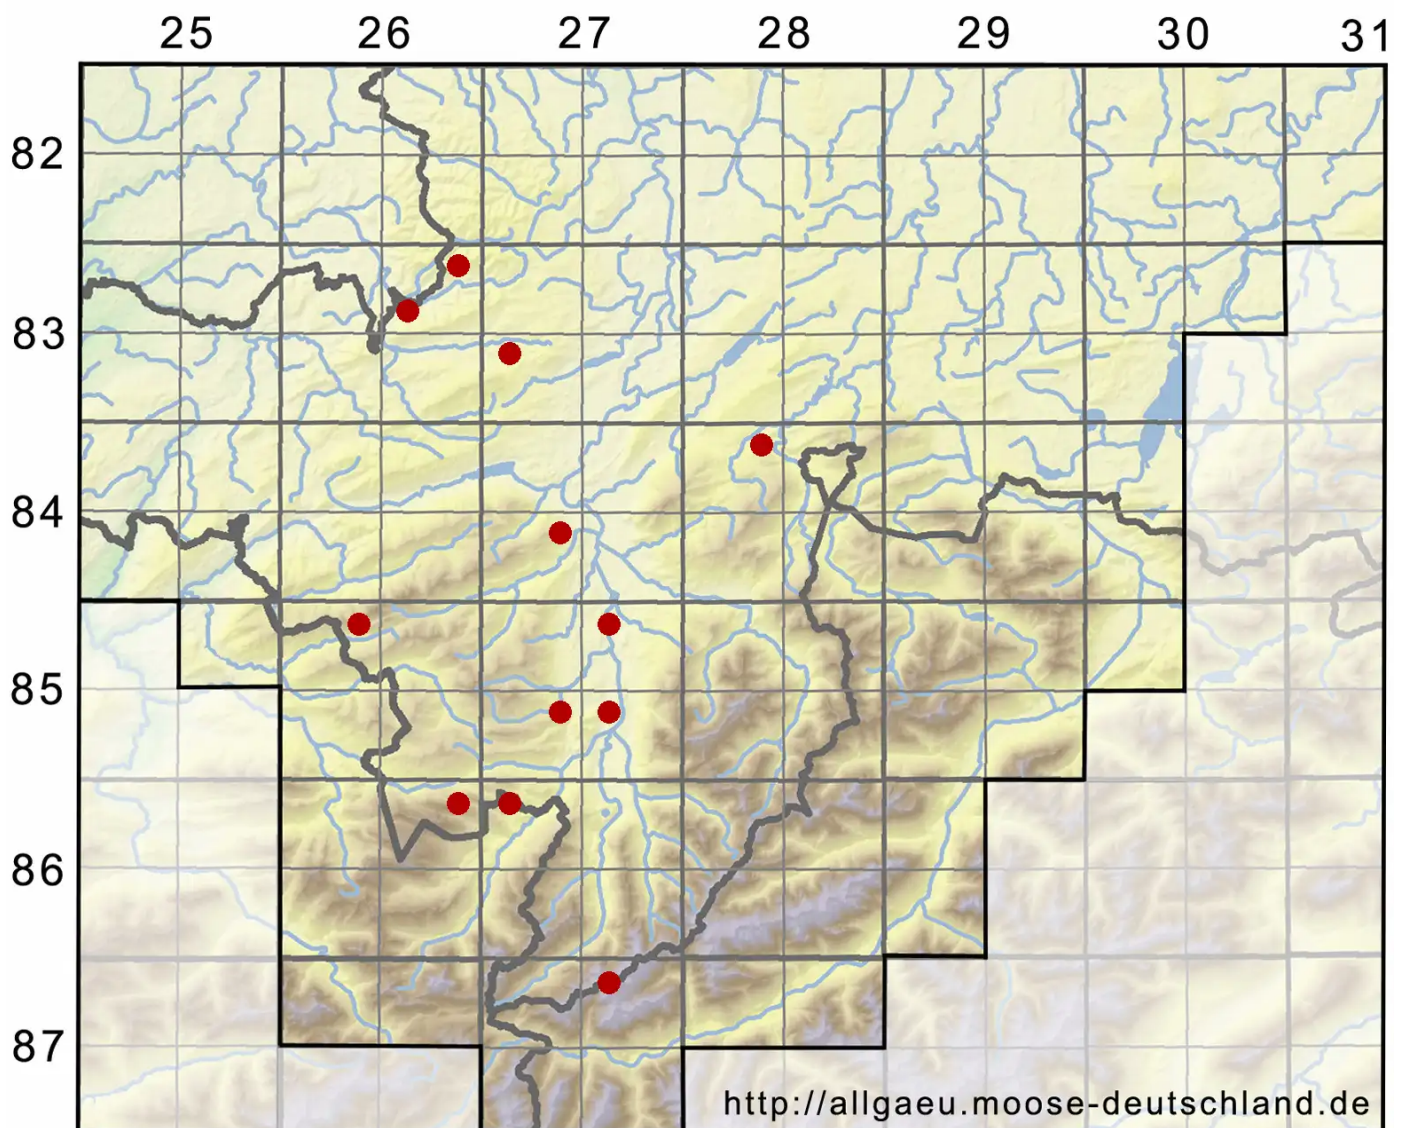

Mnium stellare Hedw.

Echtes Sternmoos

Legende:

- Symbole:**
Ausgefülltes Symbol:
Zeitraum von 1980 bis heute (Aktuelle Angabe)
Leeres Symbol:
Zeitraum vor 1980 (Altangabe)
Quadrat: Herbarbeleg