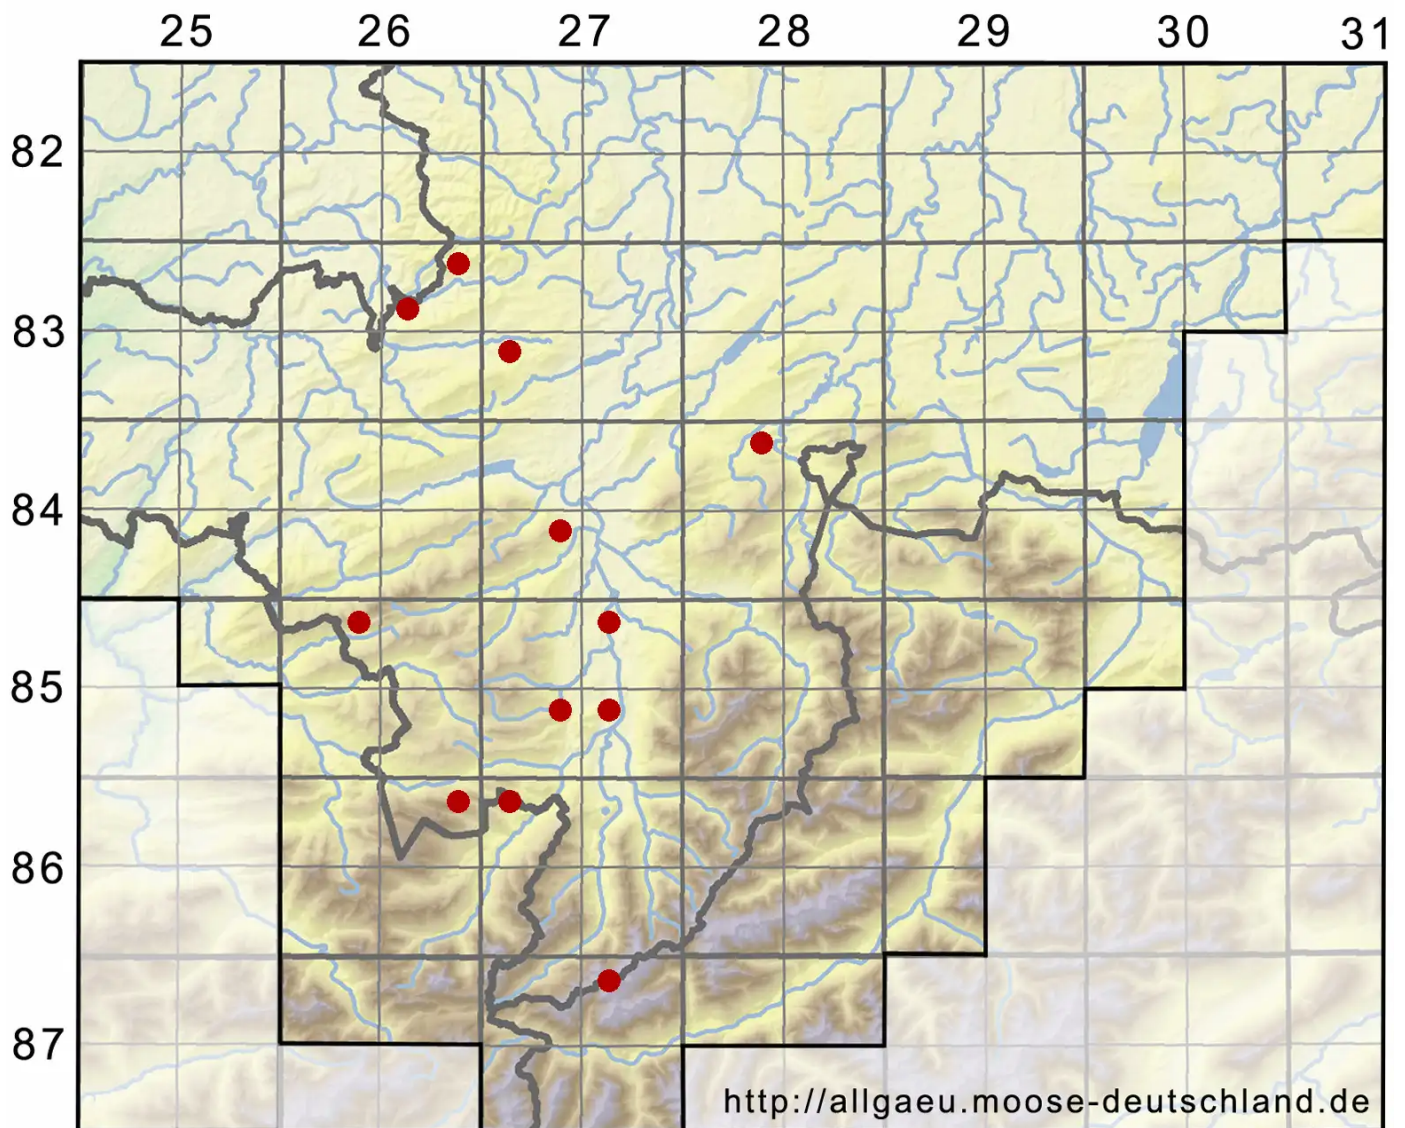

# Mnium stellare Hedw.

Echtes Sternmoos

Legende:

- Symbole:**  
Ausgefülltes Symbol:  
Zeitraum von 1980 bis heute (Aktuelle Angabe)  
Leeres Symbol:  
Zeitraum vor 1980 (Altangabe)  
Quadrat: Herbarbeleg