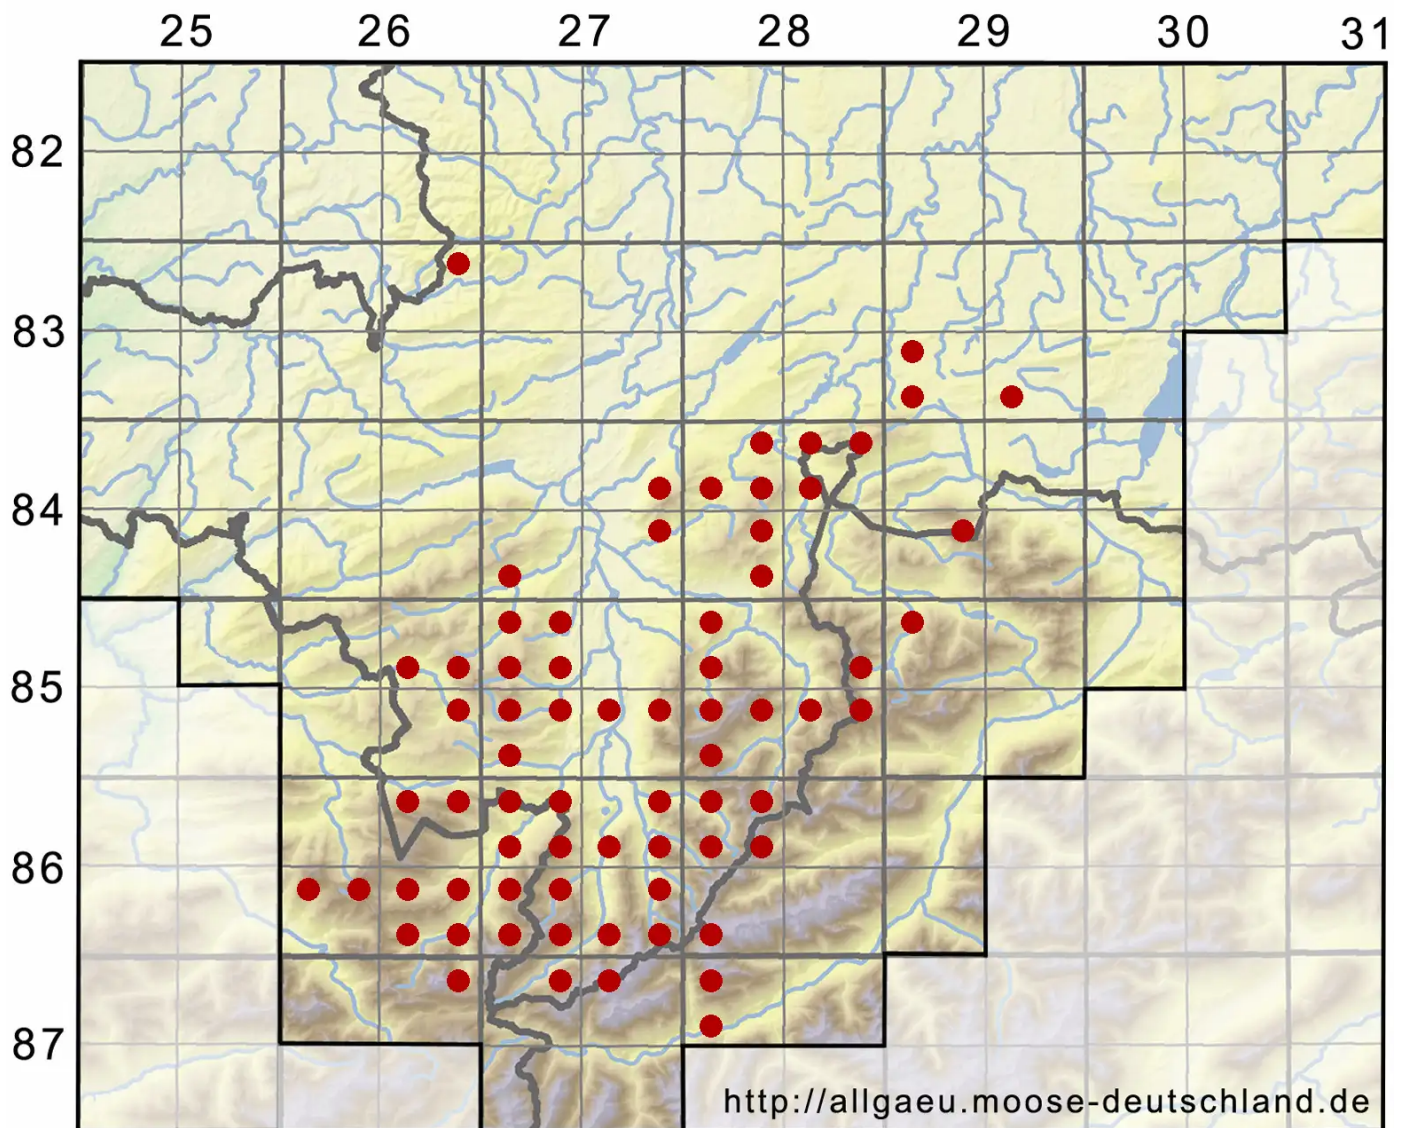

# Mnium spinosum (Voit) Schwägr.

Dornzähniges Sternmoos

Legende:

**Symbole:**

Ausgefülltes Symbol:  
Zeitraum von 1980 bis heute (Aktuelle Angabe)

Leeres Symbol:  
Zeitraum vor 1980 (Altangabe)

Quadrat: Herbarbeleg