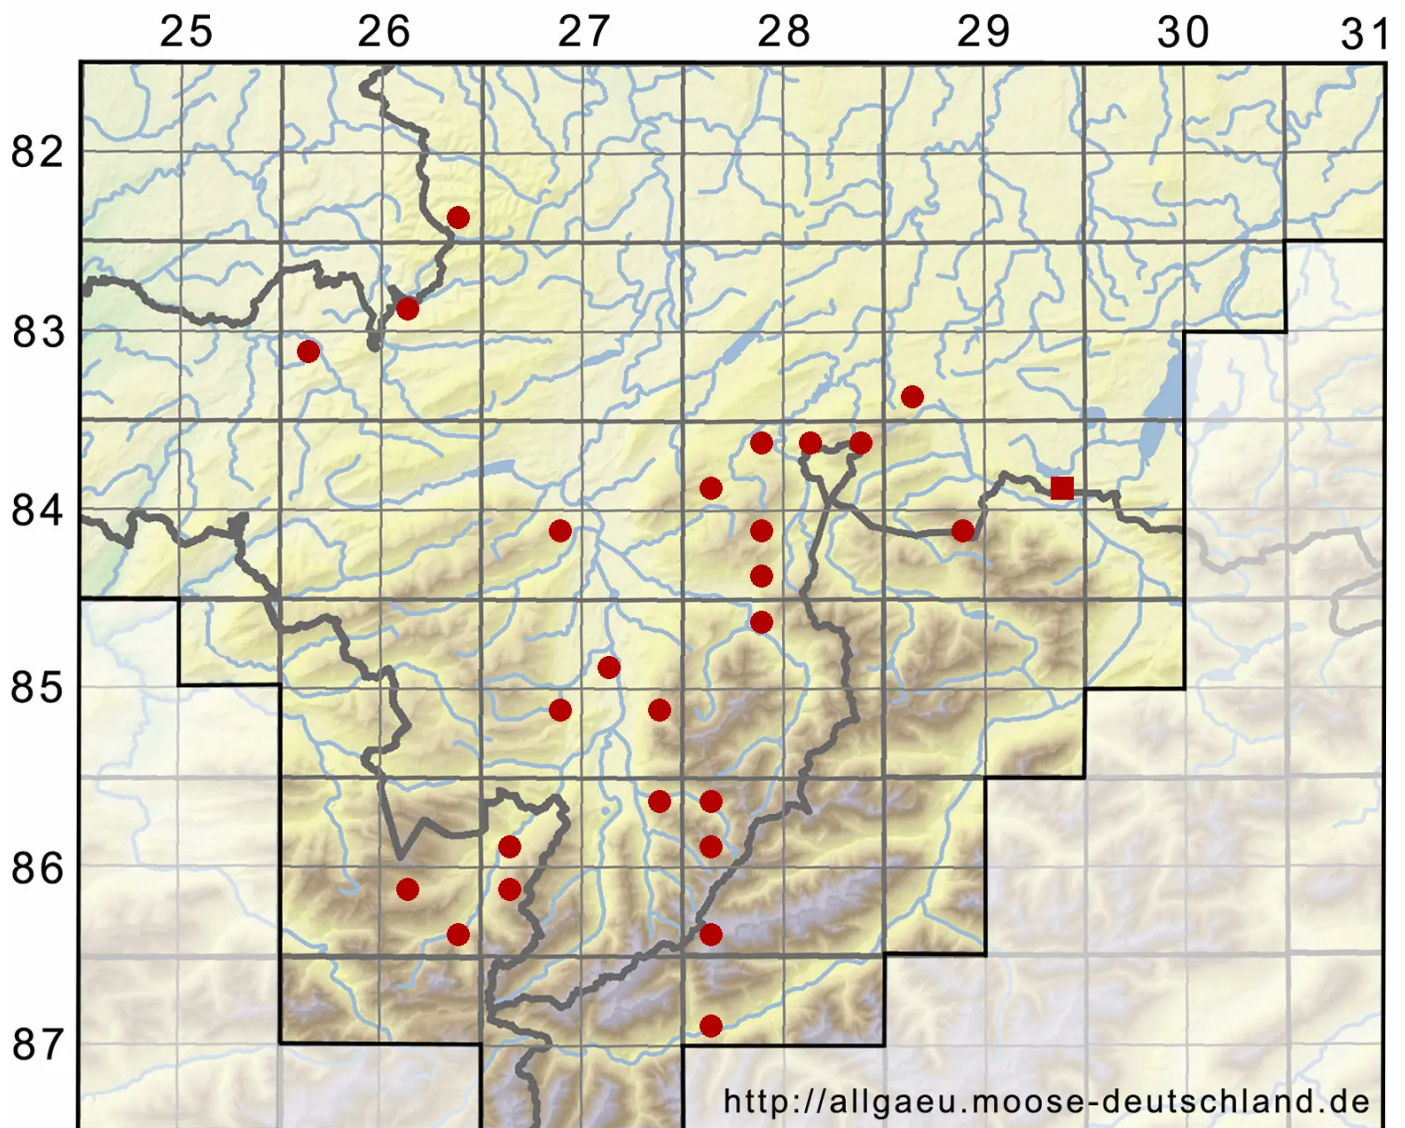

Mnium marginatum (Dicks.) P.Beauv.

Gesäumtes Sternmoos

Legende:

Symbole:

Ausgefülltes Symbol:
Zeitraum von 1980 bis heute (Aktuelle Angabe)

Leeres Symbol:
Zeitraum vor 1980 (Altangabe)

Quadrat: Herbarbeleg