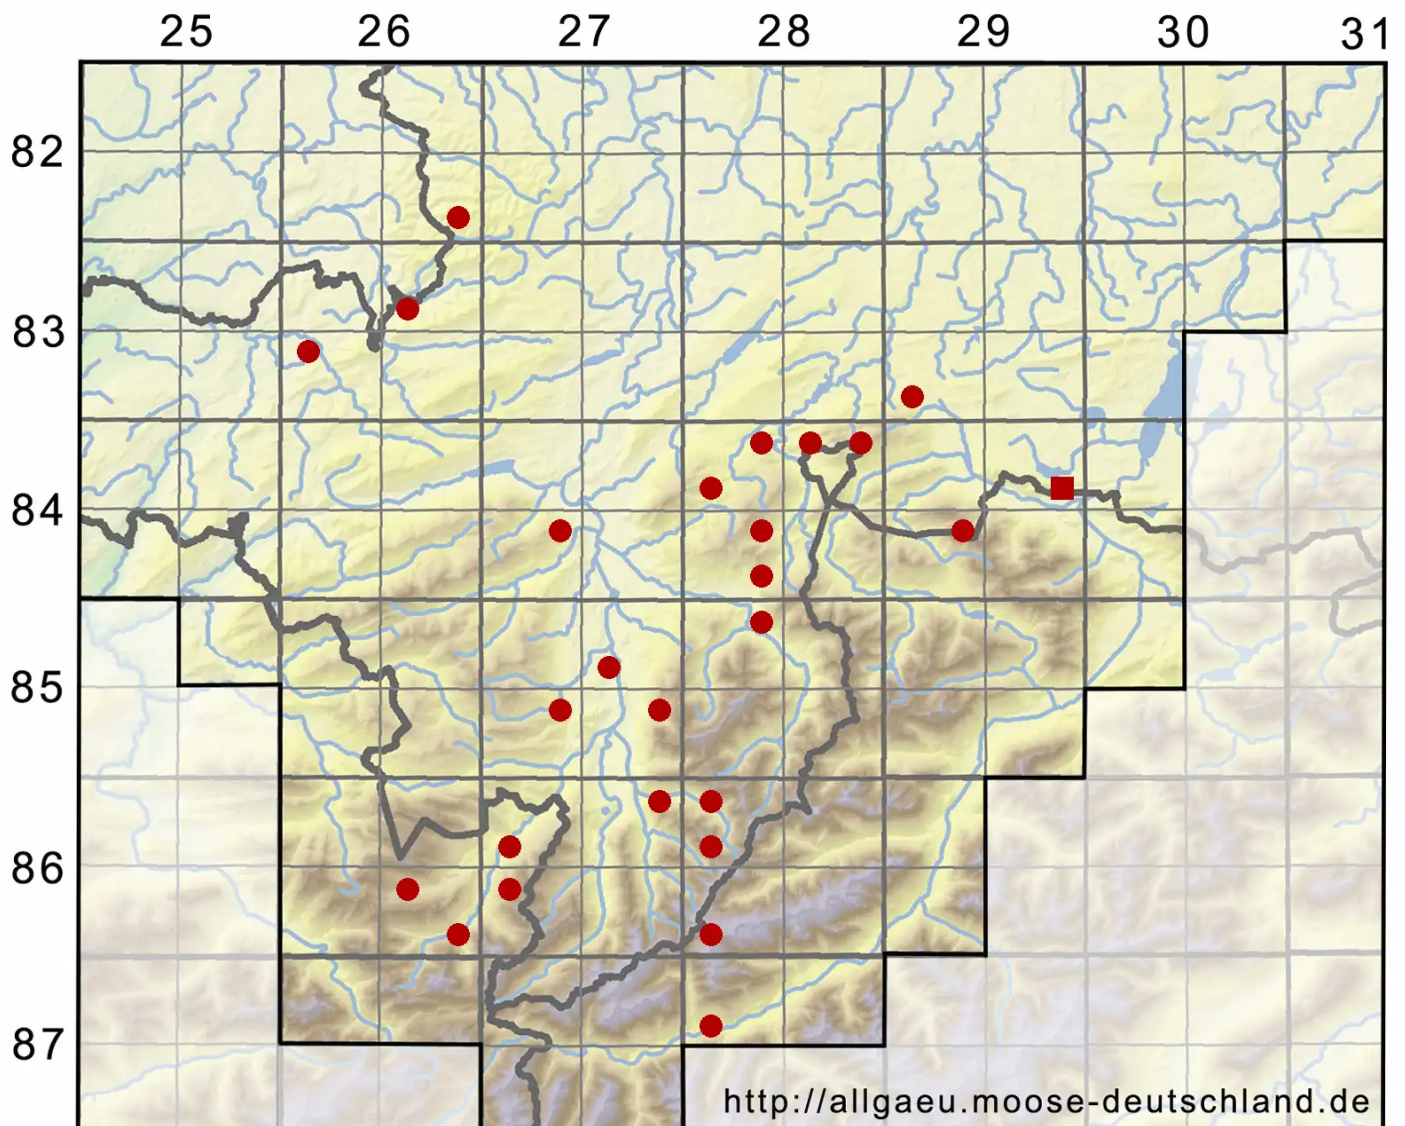

# Mnium marginatum (Dicks.) P.Beauv.

Gesäumtes Sternmoos

Legende:

- Symbole:**
- Ausgefülltes Symbol:  
Zeitraum von 1980 bis heute (Aktuelle Angabe)
  - Leeres Symbol:  
Zeitraum vor 1980 (Altangabe)
  - Quadrat: Herbarbeleg