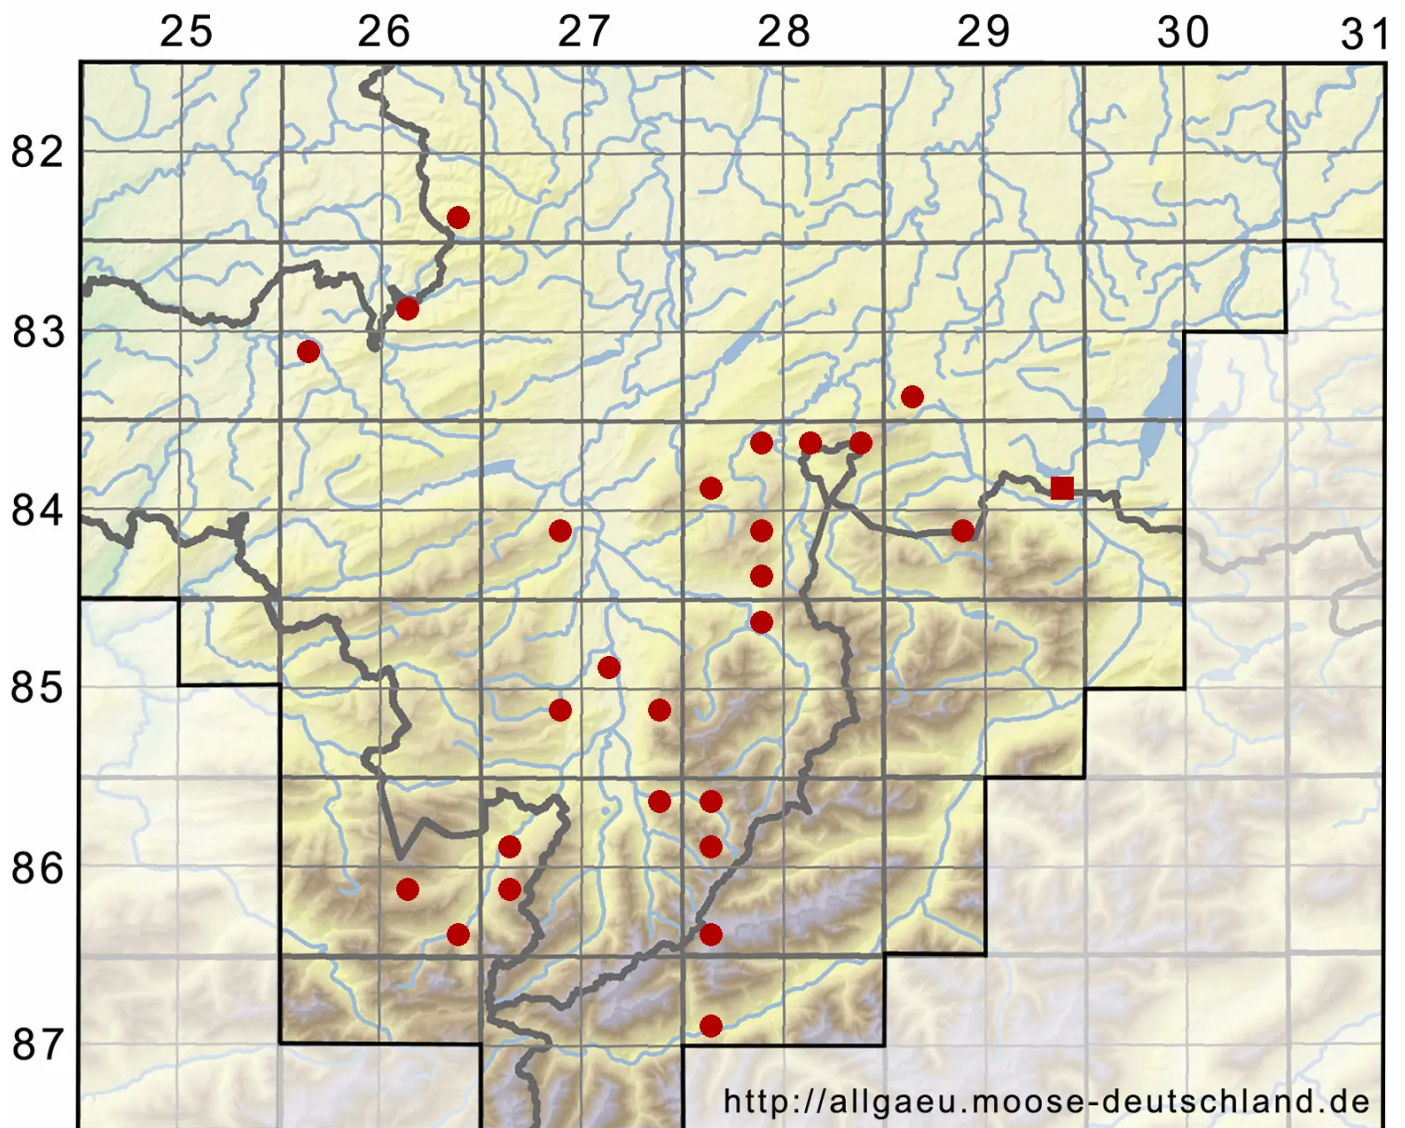

Mnium marginatum (Dicks.) P.Beauv.

Gesäumtes Sternmoos

Legende:

- Symbole:**
- Ausgefülltes Symbol:
Zeitraum von 1980 bis heute (Aktuelle Angabe)
 - Leeres Symbol:
Zeitraum vor 1980 (Altangabe)
 - Quadrat: Herbarbeleg