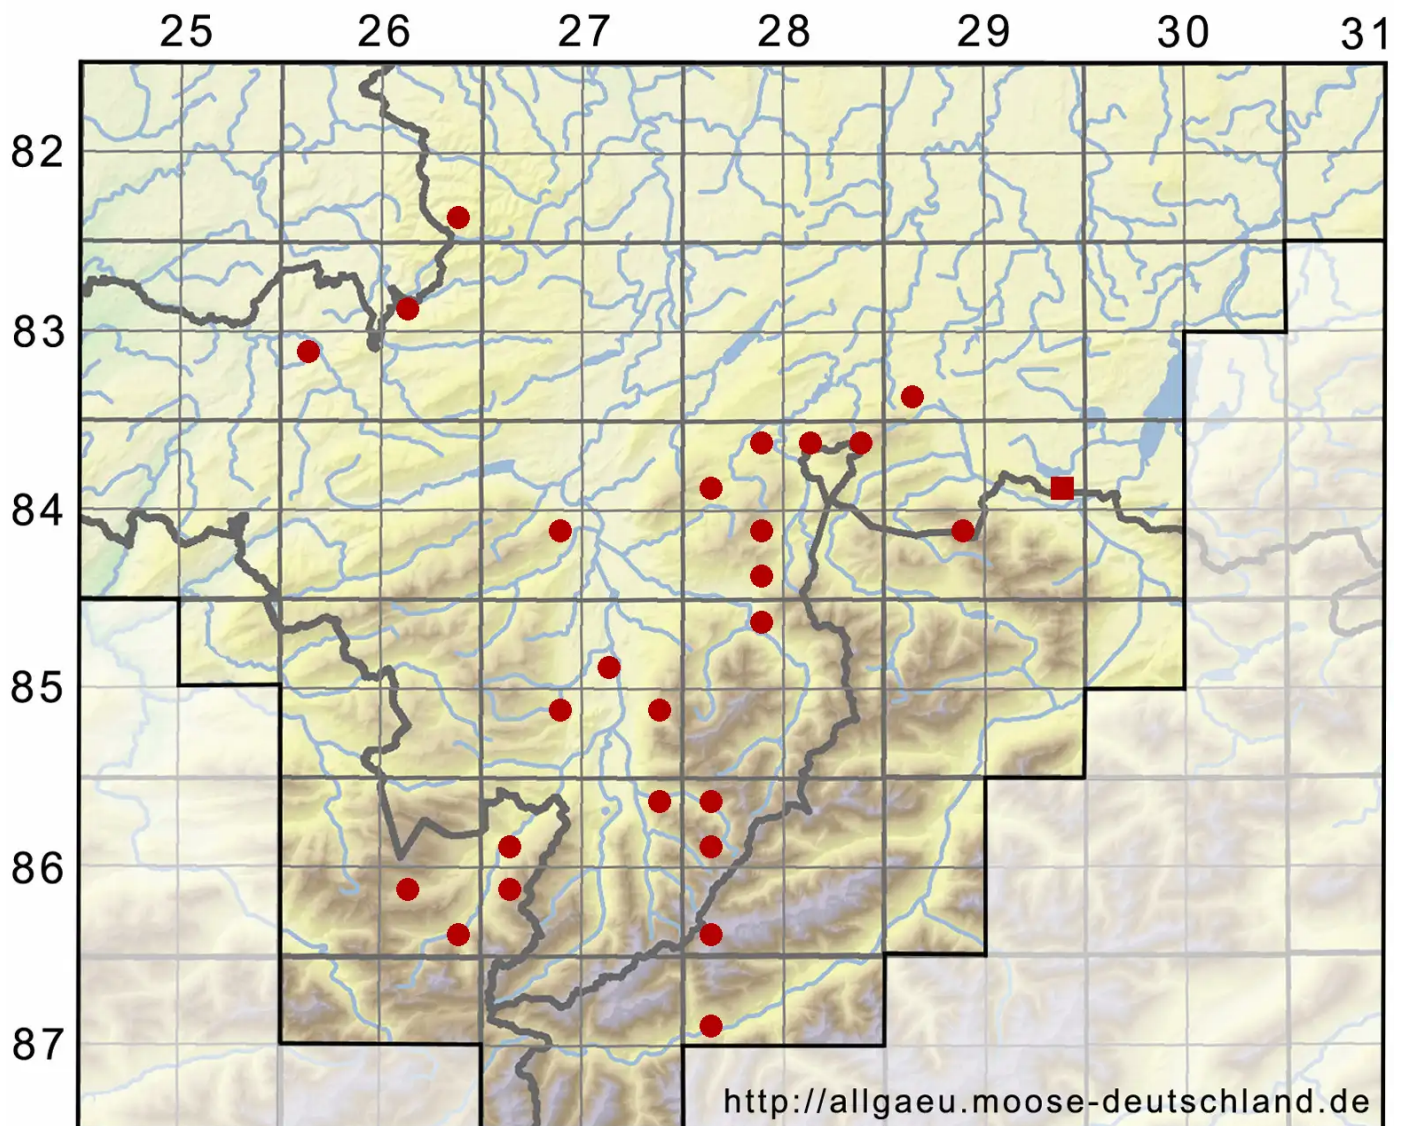

Mnium marginatum (Dicks.) P.Beauv.

Gesäumtes Sternmoos

Legende:

- Symbole:**
Ausgefülltes Symbol:
Zeitraum von 1980 bis heute (Aktuelle Angabe)
Leeres Symbol:
Zeitraum vor 1980 (Altangabe)
Quadrat: Herbarbeleg