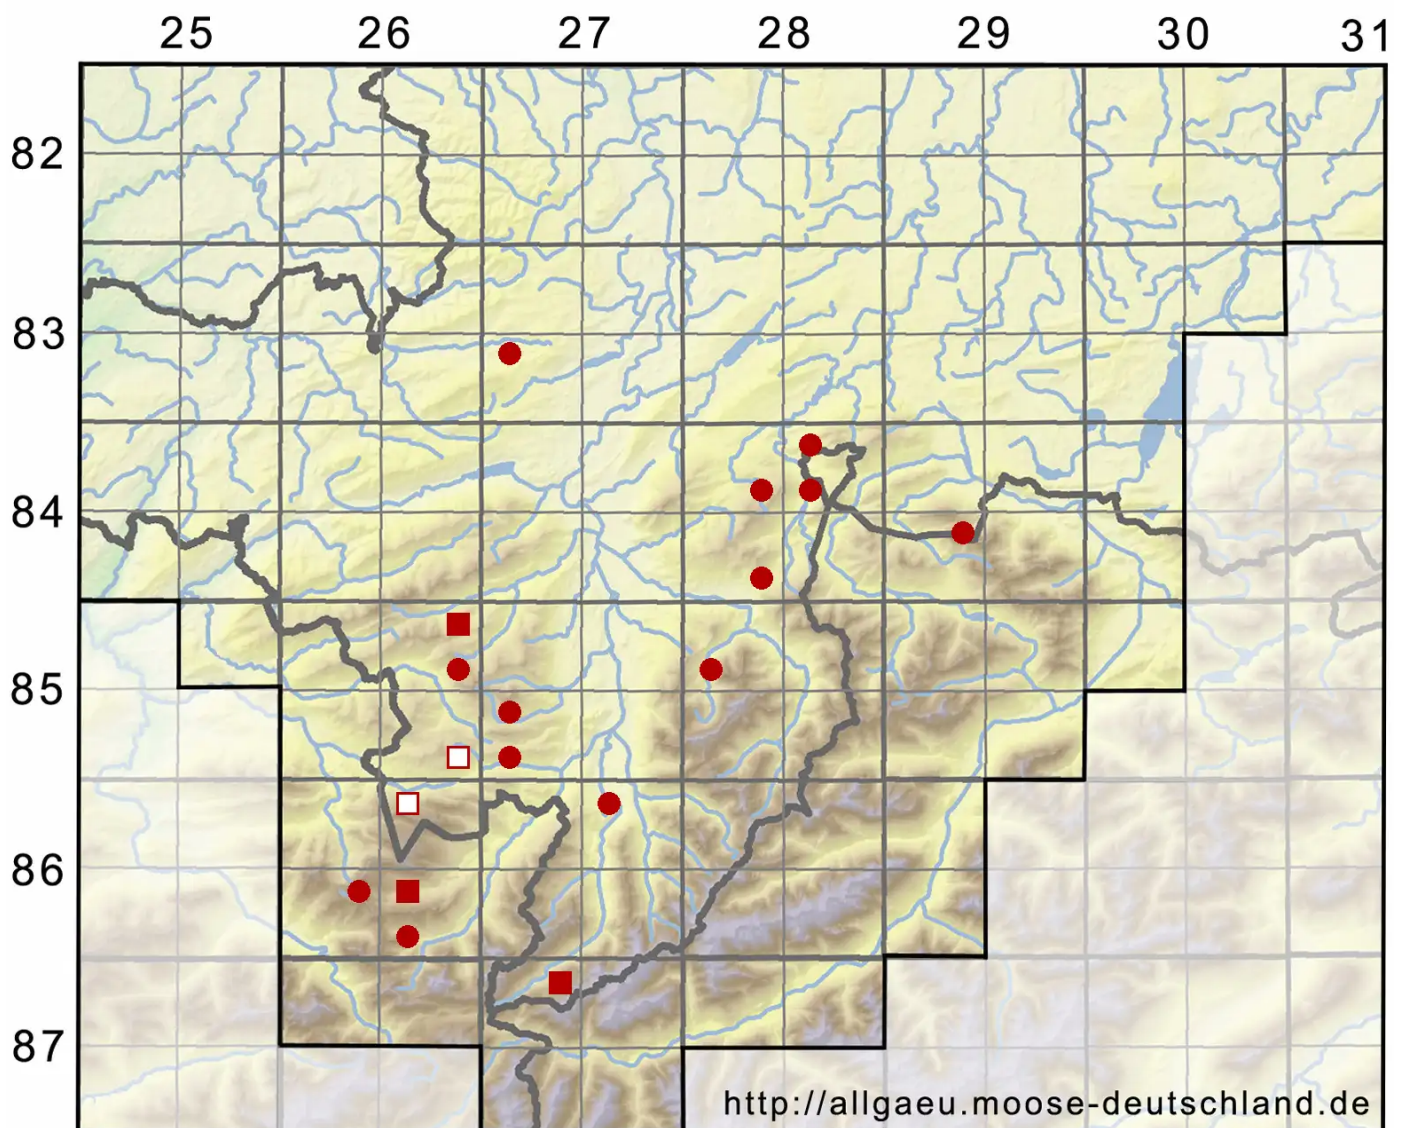

Rhizomnium magnifolium (Horik.) T.J.Kop.

Großblättriges Wurzelsterntmoos

Legende:

- Symbole:**
- Ausgefülltes Symbol:
Zeitraum von 1980 bis heute (Aktuelle Angabe)
 - Leeres Symbol:
Zeitraum vor 1980 (Altangabe)
 - Quadrat: Herbarbeleg