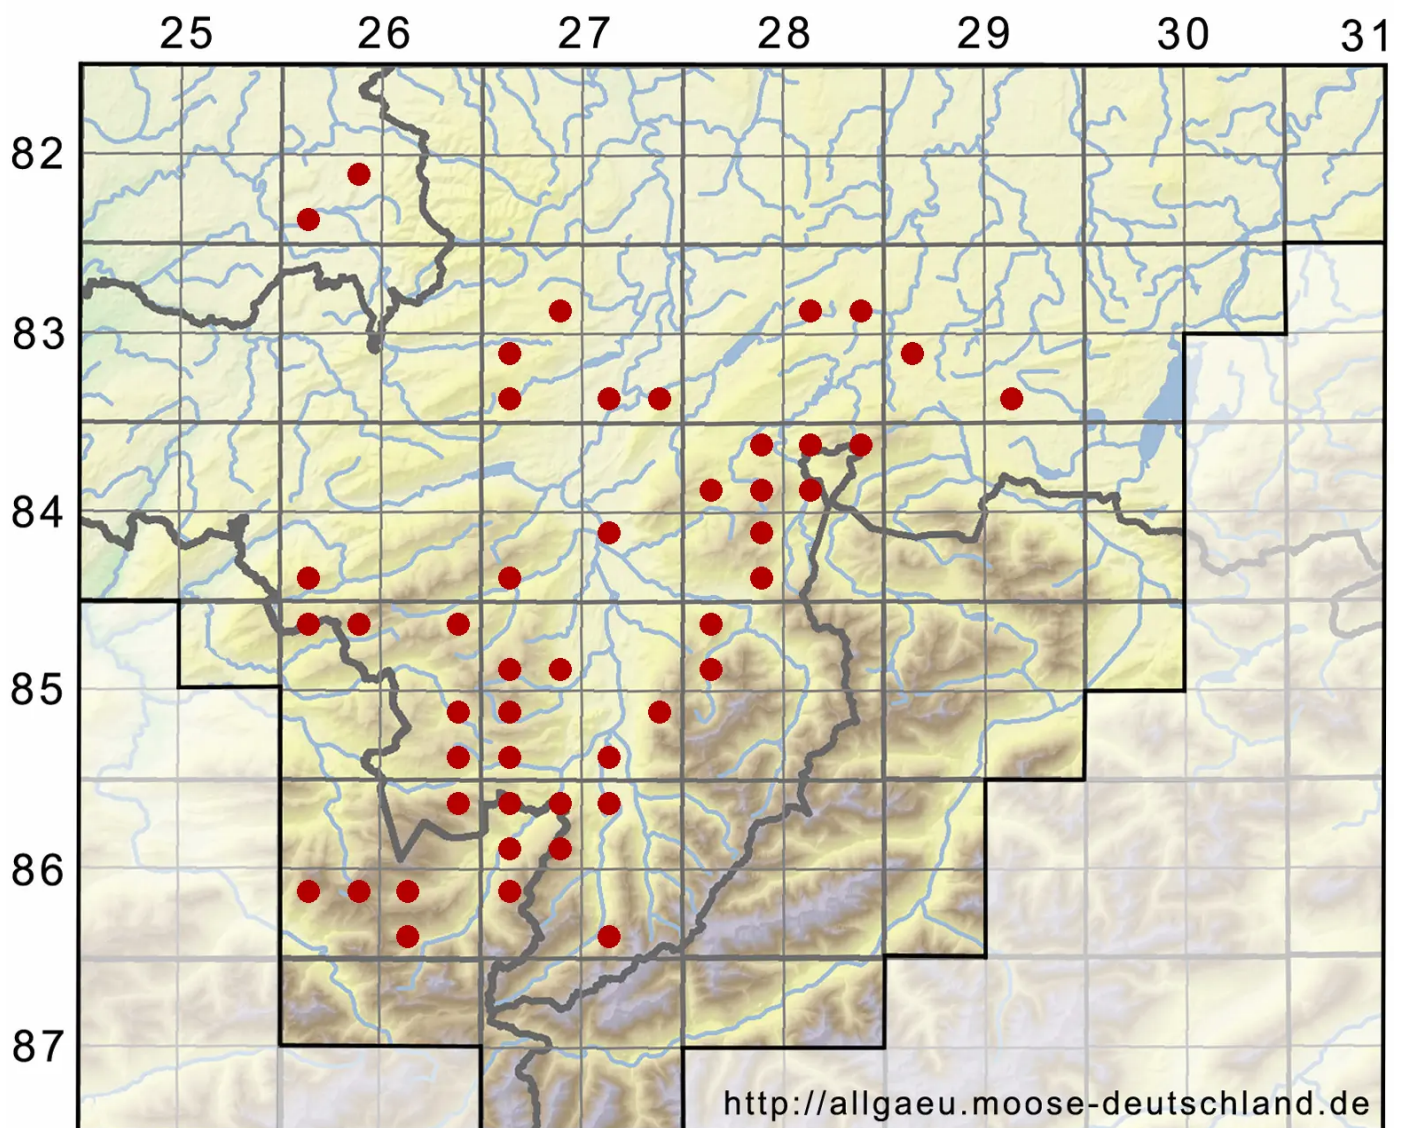

Aulacomnium palustre (Hedw.) Schwägr.

Sumpf-Streifensterntmoos

Legende:

- Symbole:**
- Ausgefülltes Symbol:
Zeitraum von 1980 bis heute (Aktuelle Angabe)
 - Leeres Symbol:
Zeitraum vor 1980 (Altangabe)
 - Quadrat: Herbarbeleg